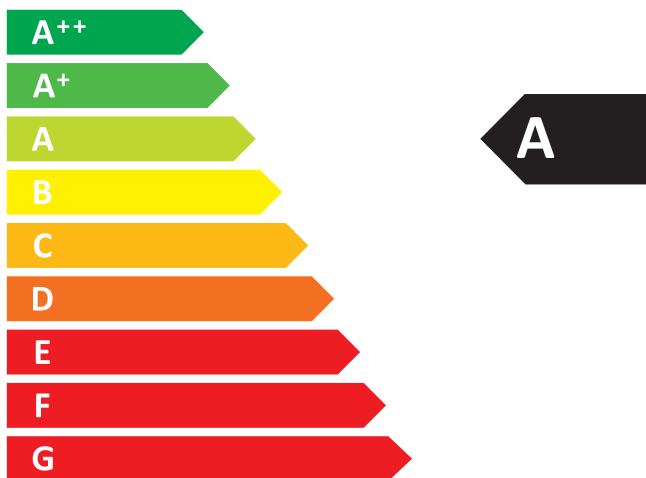

# ENERG

енергия · ενεργεια

Y

IJA

IE

IA

## Morsø Jernstøberi Morsø 7800-7900 A/S series

**7,3**  
kW

ENERGIA · ЕНЕРГИЯ · ΕΝΕΡΓΕΙΑ · ENERGIJA · ENERGY · ENERGIE · ENERGI

2015/1186