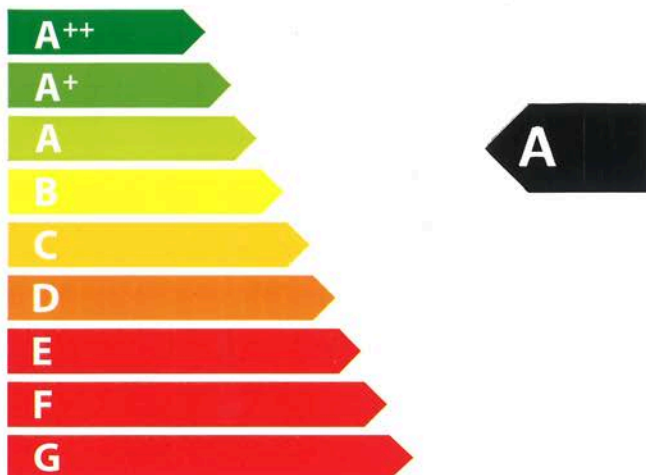

ENERG

енергия · ενεργεια

RAIS[®] attika[®]
ART OF FIRE FEUERKULTUR

Viva L

5,6
kW
(UK 4,8 kW)

ENERGIA · ЕНЕРГИЯ · ΕΝΕΡΓΕΙΑ · ENERGIJA · ENERGY · ENERGIE · ENERGI

2015/1186