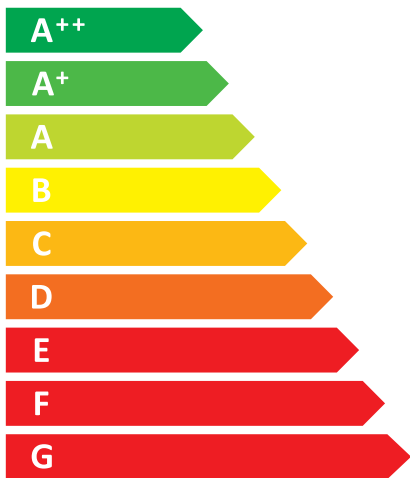

# ENERG

енергия · ενεργεια

Y

IJA

IE

IA

Heta A/S

Scan-Line 850

A<sup>+</sup>

6,0  
kW

ENERGIA · ЕНЕРГИЯ · ΕΝΕΡΓΕΙΑ · ENERGIJA · ENERGY · ENERGIE · ENERGI

2015/1186