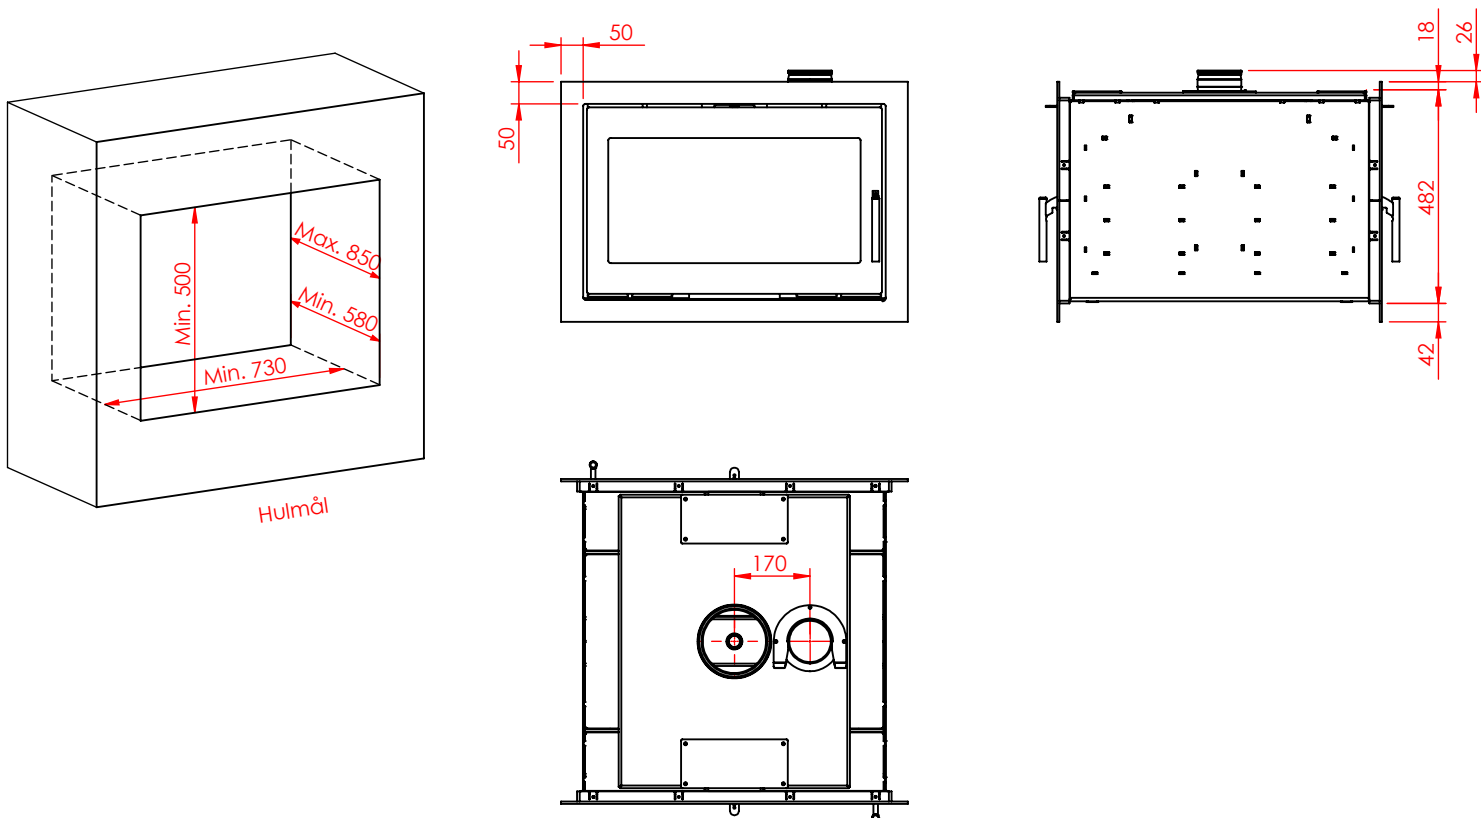

JUPITER 470 XL GENNEMGÅENDE, FRISKLIFT TOP