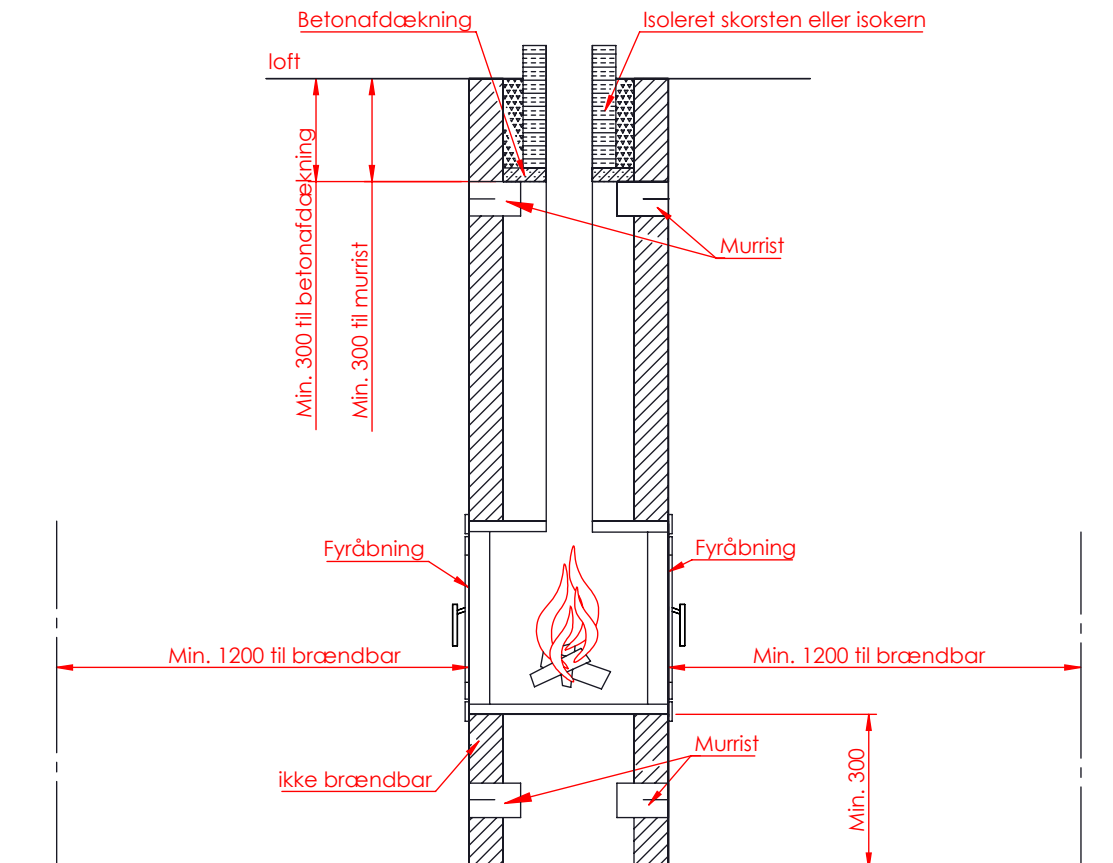

# DATA: JUPITER 470 XL GENNEMGÅENDE

( Alle mål er i mm )

## JUPITER 470 XL GENNEMGÅENDE

## AFSTAND TIL BRÆNDBART