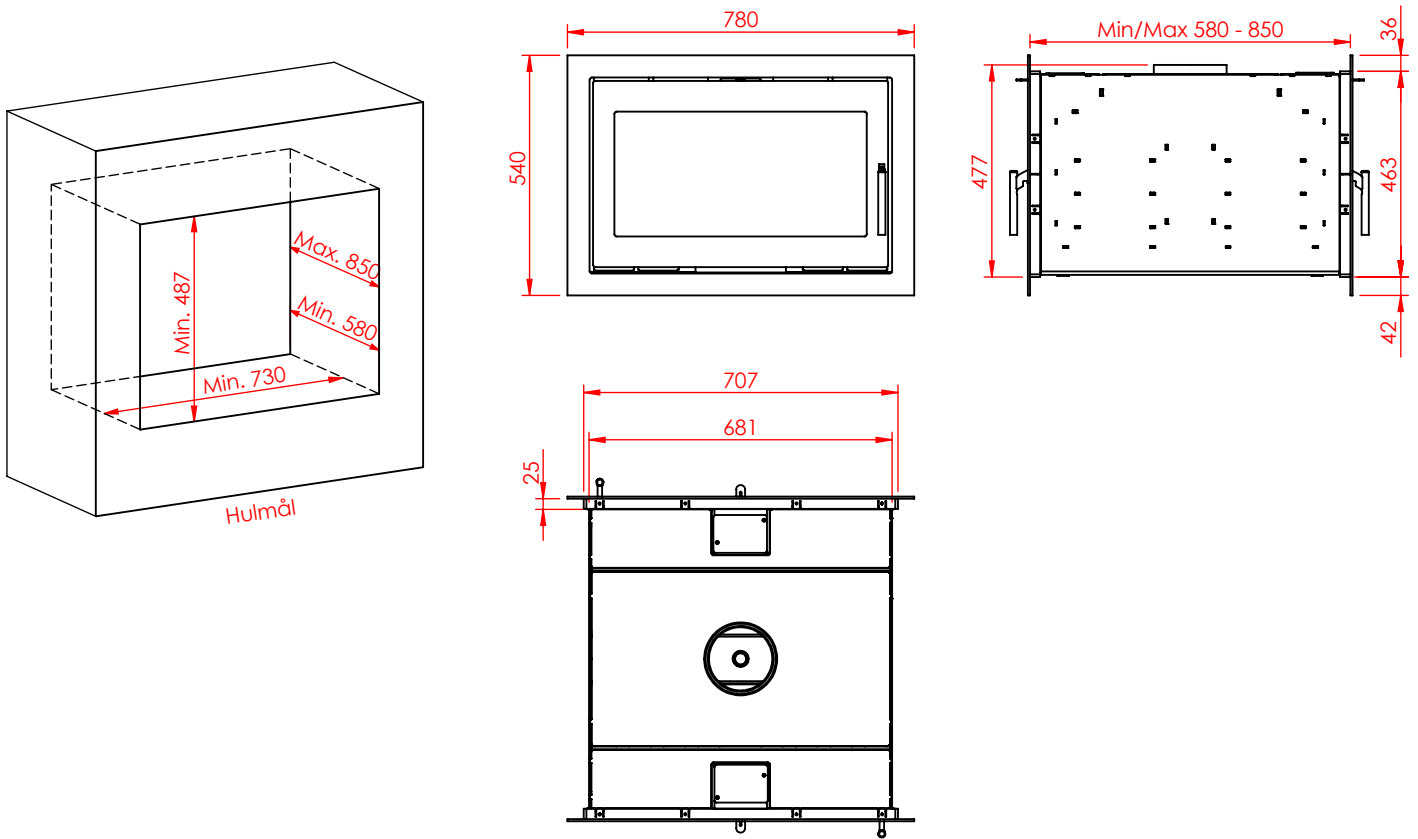

# DATA: JUPITER 470 XL GENNEMGÅENDE

( Alle mål er i mm )