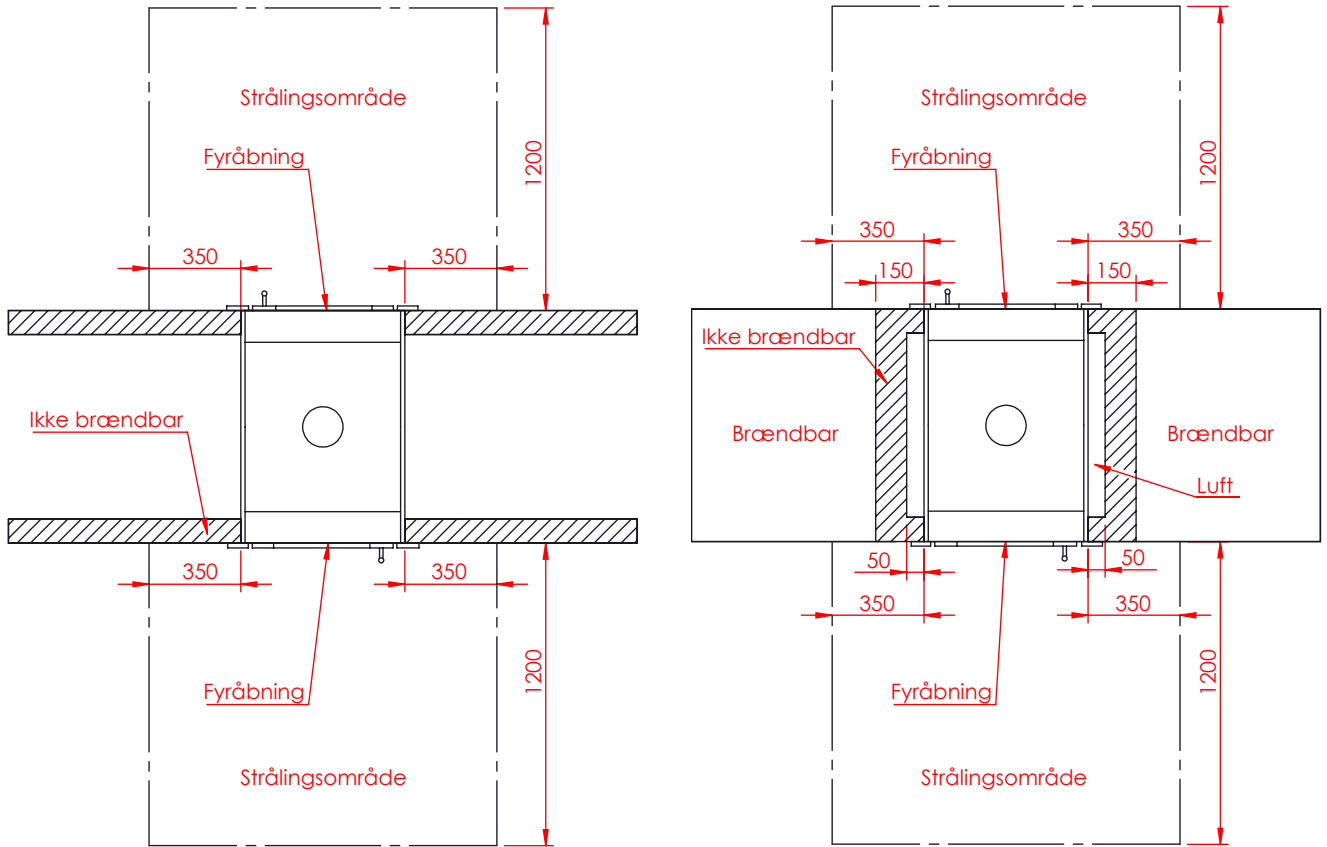

# DATA: JUPITER 470 XL GENNEMGÅENDE

( Alle mål er i mm )

## JUPITER 470 XL GENNEMGÅENDE

## AFSTAND TIL BRÆNDBART