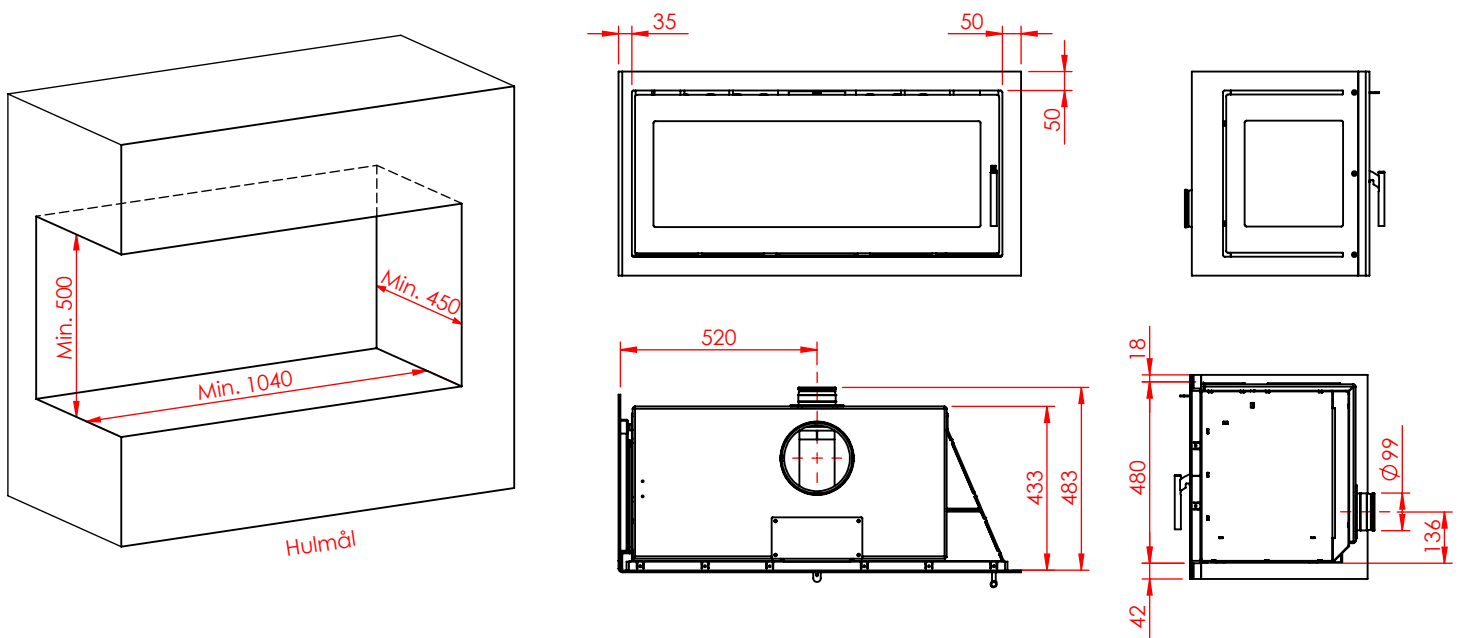

JUPITER 470 XXL MED FAST GLAS 1 SIDE

JUPITER 470 XXL MED FAST GLAS 1 SIDE, AIRBOX BAG.

JUPITER 470 XXL MED FAST GLAS 1 SIDE, AIRBOX TOP

AFSTAND TIL BRÆNDBART

AFSTAND TIL BRÆNDBART

AFSTAND TIL BRÆNDBART