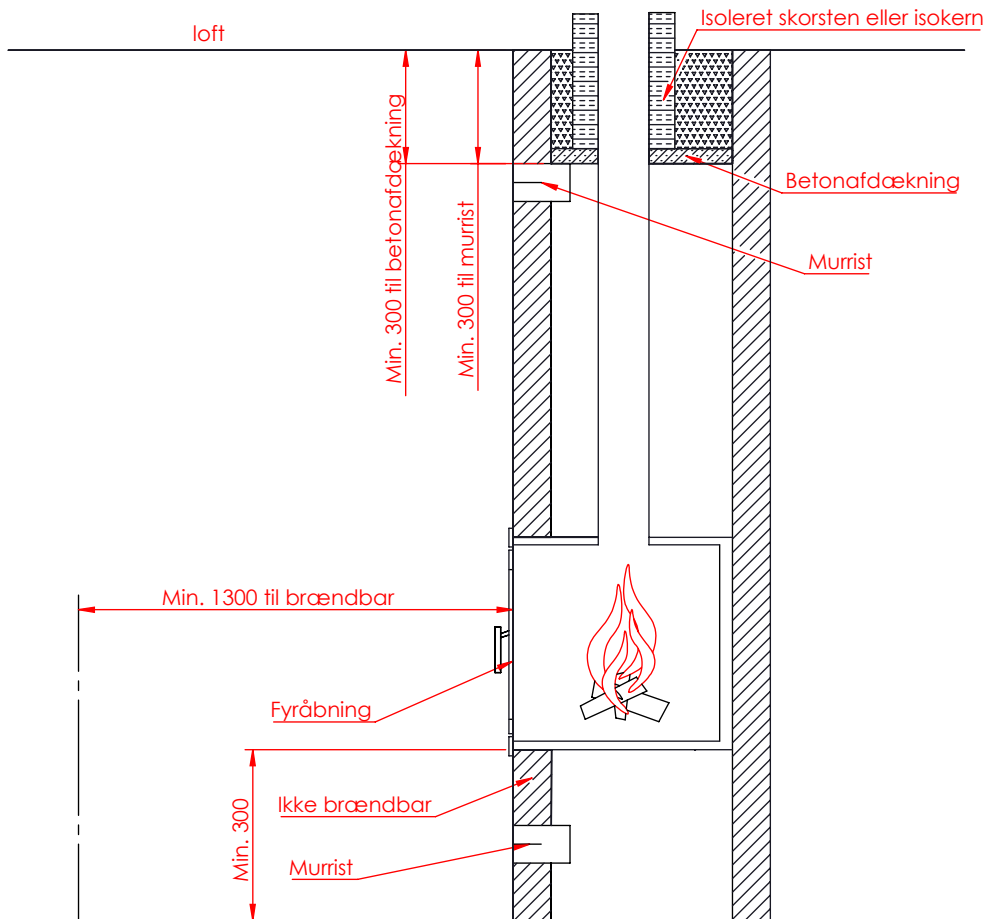

JUPITER 470 XXL MED FAST GLAS 1 SIDE

JUPITER 470 XXL MED FAST GLAS 1 SIDE, AIRBOX BAG.

JUPITER 470 XXL MED FAST GLAS 1 SIDE, AIRBOX TOP

AFSTAND TIL BRÆNDBART

AFSTAND TIL BRÆNDBART

AFSTAND TIL BRÆNDBART