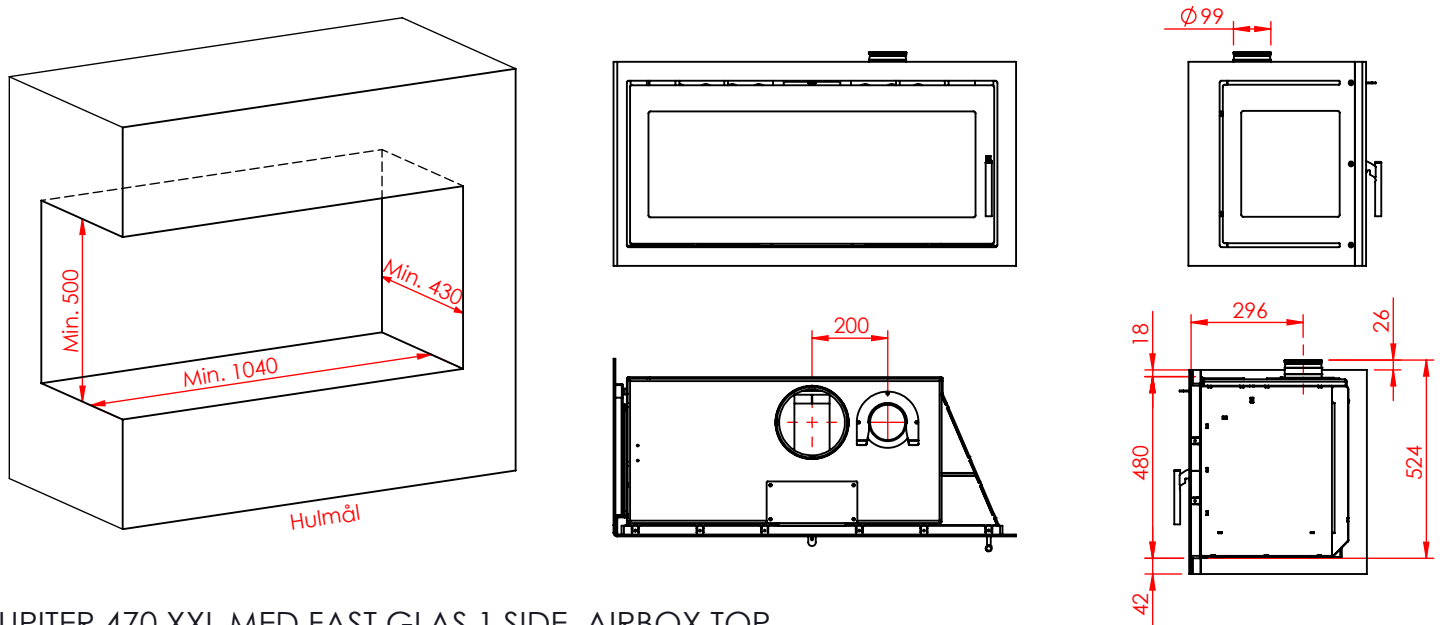

JUPITER 470 XXL MED FAST GLAS 1 SIDE

JUPITER 470 XXL MED FAST GLAS 1 SIDE, AIRBOX BAG.

JUPITER 470 XXL MED FAST GLAS 1 SIDE, AIRBOX TOP

AFSTAND TIL BRÆNDBART

AFSTAND TIL BRÆNDBART

AFSTAND TIL BRÆNDBART