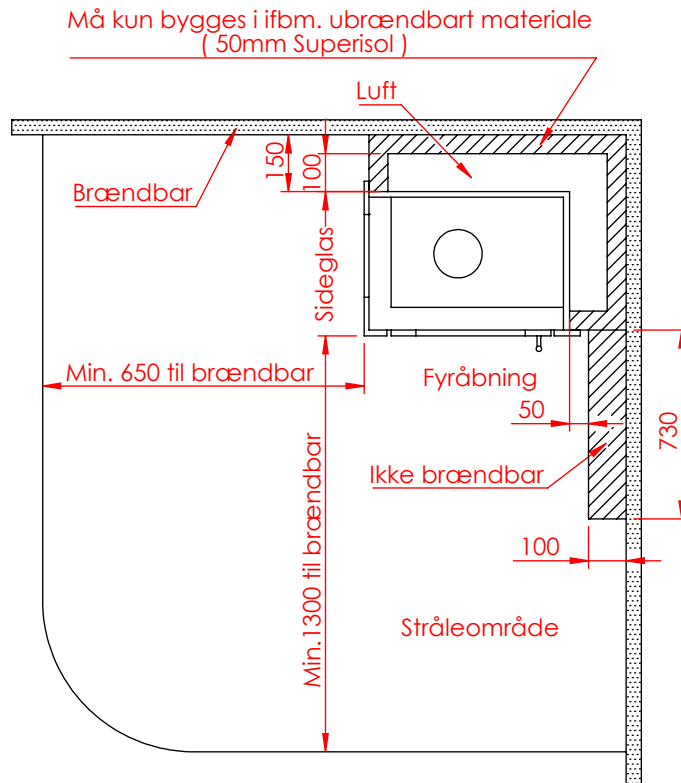

JUPITER 470 XXL MED FAST GLAS 1 SIDE

JUPITER 470 XXL MED FAST GLAS 1 SIDE, AIRBOX BAG.

JUPITER 470 XXL MED FAST GLAS 1 SIDE, AIRBOX TOP

AFSTAND TIL BRÆNDBART

AFSTAND TIL BRÆNDBART

AFSTAND TIL BRÆNDBART