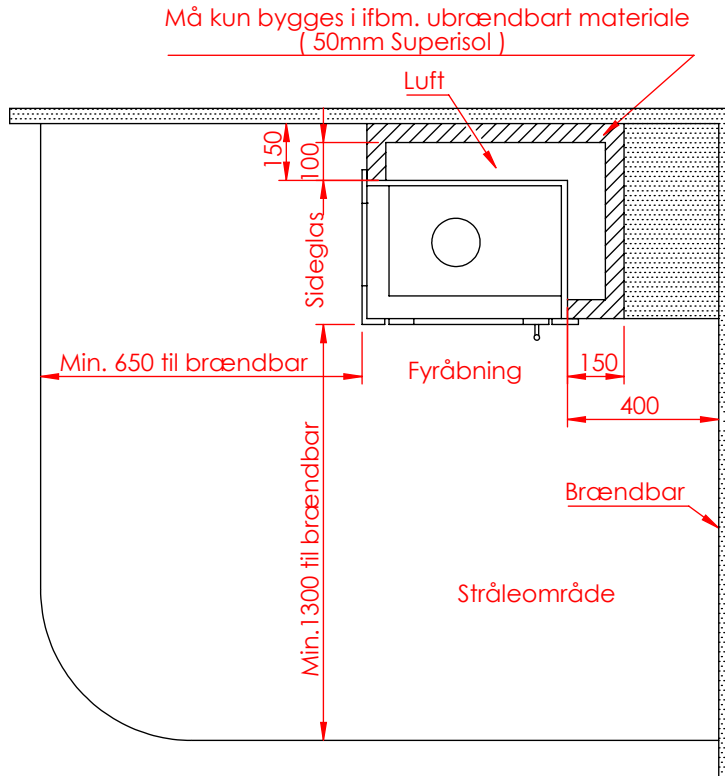

JUPITER 470 XXL MED FAST GLAS 1 SIDE

JUPITER 470 XXL MED FAST GLAS 1 SIDE, AIRBOX BAG.

JUPITER 470 XXL MED FAST GLAS 1 SIDE, AIRBOX TOP

AFSTAND TIL BRÆNDBART

AFSTAND TIL BRÆNDBART

AFSTAND TIL BRÆNDBART