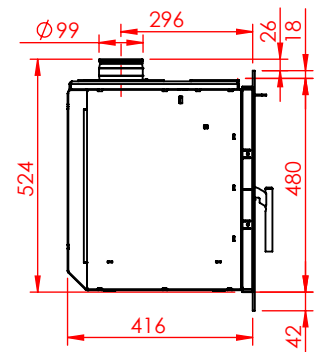

JUPITER 470 XXL

JUPITER 470 XXL, AIRBOX BAG

JUPITER 470 XXL, AIRBOX TOP

Må kun bygges i ifbm. ubrændbart materiale (50mm Superisol)

AFSTAND TIL BRÆNDBART

AFSTAND TIL BRÆNDBART