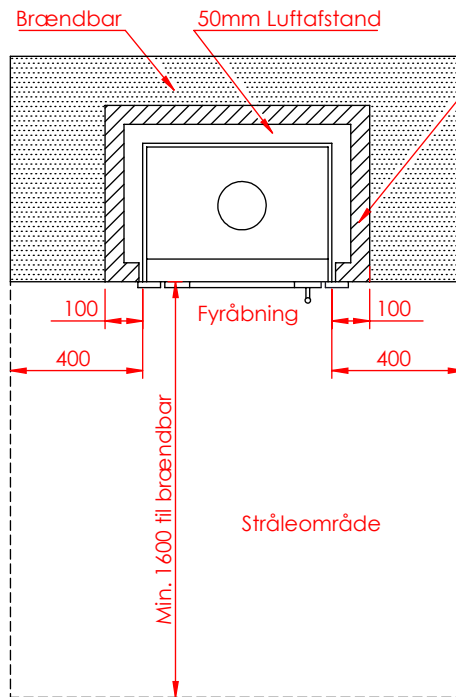

JUPITER 470 XXL

JUPITER 470 XXL, AIRBOX BAG

JUPITER 470 XXL, AIRBOX TOP

Må kun bygges i ifbm. ubrændbart materiale (50mm Superisol)

AFSTAND TIL BRÆNDBART

AFSTAND TIL BRÆNDBART