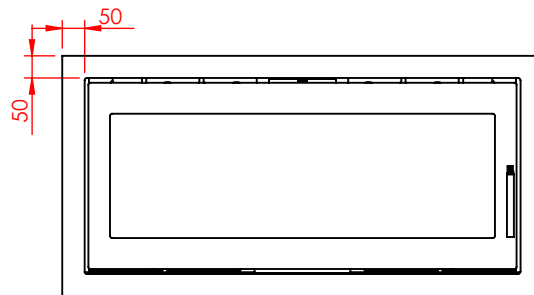

JUPITER 470 XXL

JUPITER 470 XXL, AIRBOX BAG

JUPITER 470 XXL, AIRBOX TOP

Må kun bygges i ifbm. ubrændbart materiale (50mm Superisol)

AFSTAND TIL BRÆNDBART

AFSTAND TIL BRÆNDBART