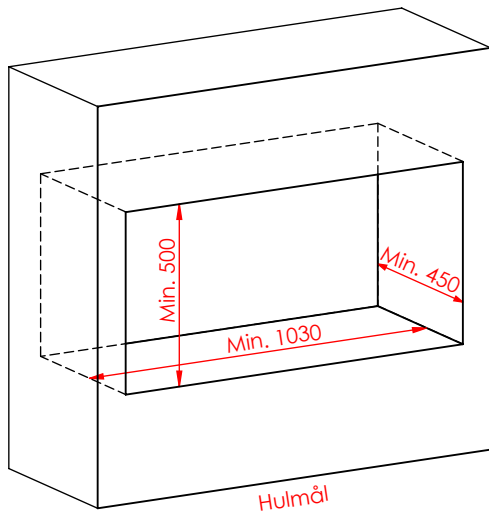

JUPITER 470 XXL

JUPITER 470 XXL, AIRBOX BAG

JUPITER 470 XXL, AIRBOX TOP

Må kun bygges i ifbm. ubrændbart materiale (50mm Superisol)

AFSTAND TIL BRÆNDBART

AFSTAND TIL BRÆNDBART