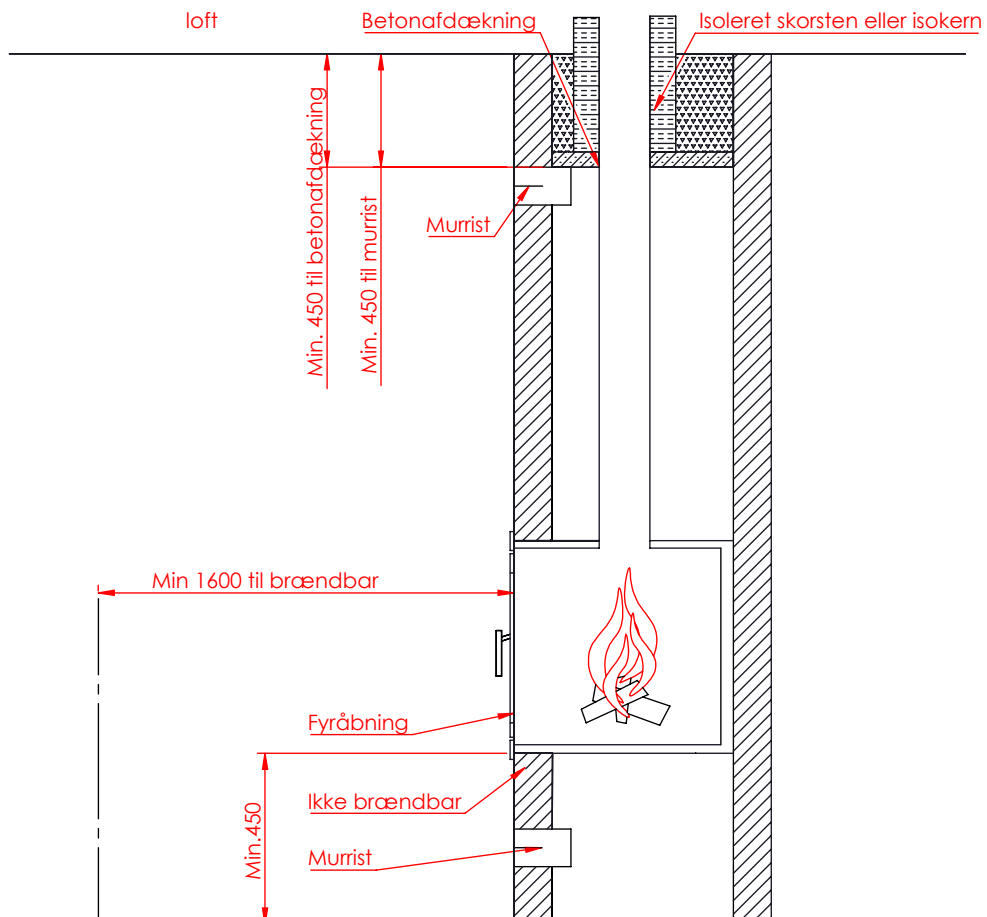

JUPITER 470 XXL

JUPITER 470 XXL, AIRBOX BAG

JUPITER 470 XXL, AIRBOX TOP

Må kun bygges i ifbm. ubrændbart materiale (50mm Superisol)

AFSTAND TIL BRÆNDBART

AFSTAND TIL BRÆNDBART