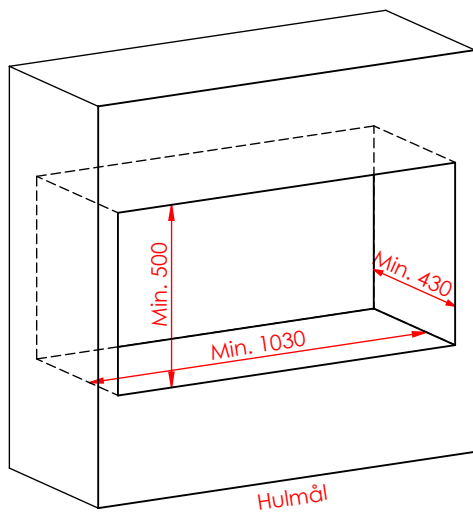

JUPITER 470 XXL

JUPITER 470 XXL, AIRBOX BAG

JUPITER 470 XXL, AIRBOX TOP

Må kun bygges i ifbm. ubrændbart materiale (50mm Superisol)

AFSTAND TIL BRÆNDBART

AFSTAND TIL BRÆNDBART