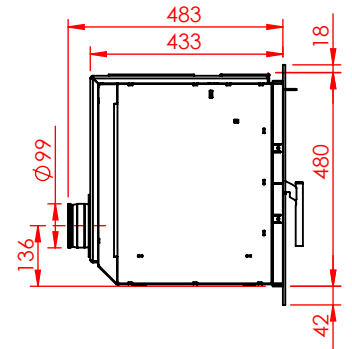

JUPITER 470 XXL

JUPITER 470 XXL, AIRBOX BAG

JUPITER 470 XXL, AIRBOX TOP

Må kun bygges i ifbm. ubrændbart materiale (50mm Superisol)

AFSTAND TIL BRÆNDBART

AFSTAND TIL BRÆNDBART