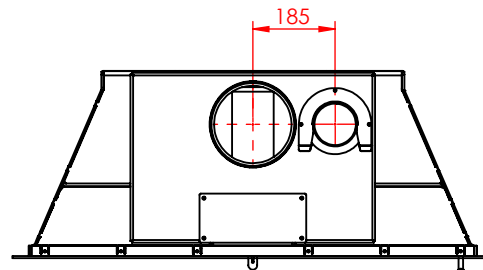

JUPITER 470 XXL

JUPITER 470 XXL, AIRBOX BAG

JUPITER 470 XXL, AIRBOX TOP

Må kun bygges i ifbm. ubrændbart materiale (50mm Superisol)

AFSTAND TIL BRÆNDBART

AFSTAND TIL BRÆNDBART