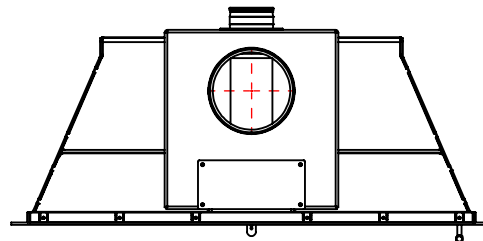

JUPITER 470 XXL

JUPITER 470 XXL, AIRBOX BAG

JUPITER 470 XXL, AIRBOX TOP

Må kun bygges i ifbm. ubrændbart materiale (50mm Superisol)

AFSTAND TIL BRÆNDBART

AFSTAND TIL BRÆNDBART