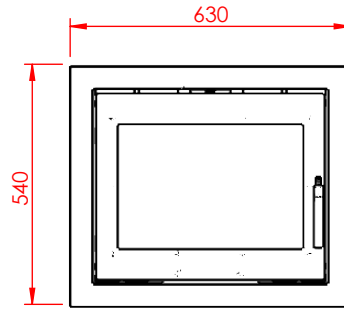

DATA: JUPITER 470 MED BUET LÅGE

(Alle mål er i mm)

JUPITER 470 MED BUET LÅGE

JUPITER 470 MED BUET LÅGE, AIRBOX BAG

JUPITER 470 MED BUET LÅGE, AIRBOX TOP

AFSTAND TIL BRÆNDBART