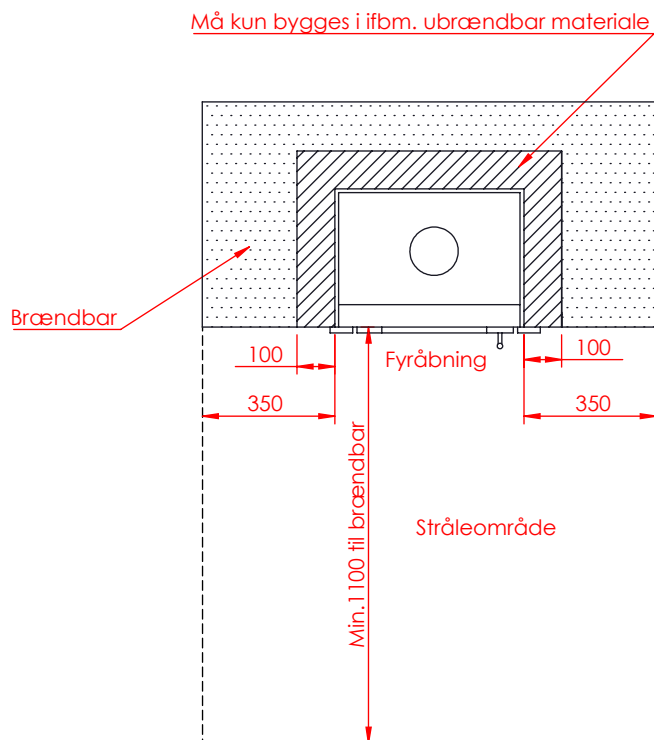

DATA: JUPITER 470 MED BUET LÅGE

(Alle mål er i mm)

JUPITER 470 MED BUET LÅGE

JUPITER 470 MED BUET LÅGE, AIRBOX BAG

JUPITER 470 MED BUET LÅGE, AIRBOX TOP

AFSTAND TIL BRÆNDBART