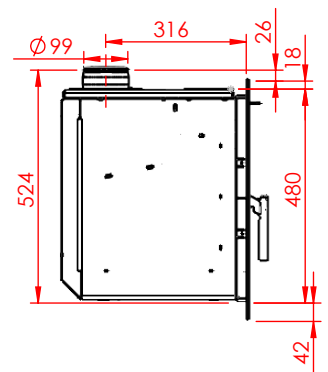

DATA: JUPITER 470 MED BUET LÅGE

(Alle mål er i mm)

JUPITER 470 MED BUET LÅGE

JUPITER 470 MED BUET LÅGE, AIRBOX BAG

JUPITER 470 MED BUET LÅGE, AIRBOX TOP

AFSTAND TIL BRÆNDBART