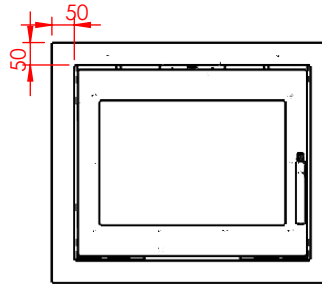

DATA: JUPITER 470 MED BUET LÅGE

(Alle mål er i mm)

JUPITER 470 MED BUET LÅGE

JUPITER 470 MED BUET LÅGE, AIRBOX BAG

JUPITER 470 MED BUET LÅGE, AIRBOX TOP

AFSTAND TIL BRÆNDBART