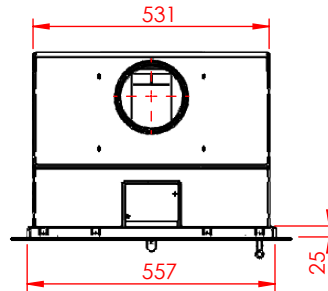

DATA: JUPITER 470 MED BUET LÅGE

(Alle mål er i mm)

JUPITER 470 MED BUET LÅGE

JUPITER 470 MED BUET LÅGE, AIRBOX BAG

JUPITER 470 MED BUET LÅGE, AIRBOX TOP

AFSTAND TIL BRÆNDBART