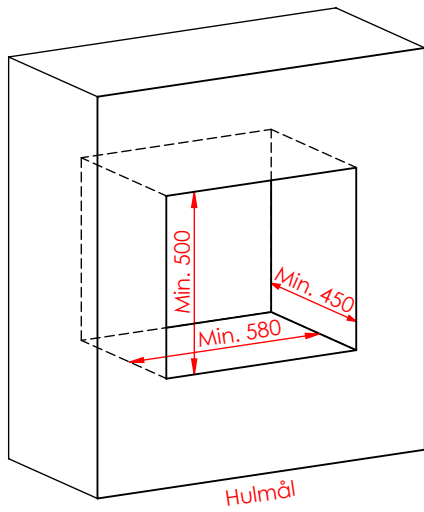

DATA: JUPITER 470 MED BUET LÅGE

(Alle mål er i mm)

JUPITER 470 MED BUET LÅGE

JUPITER 470 MED BUET LÅGE, AIRBOX BAG

JUPITER 470 MED BUET LÅGE, AIRBOX TOP

AFSTAND TIL BRÆNDBART