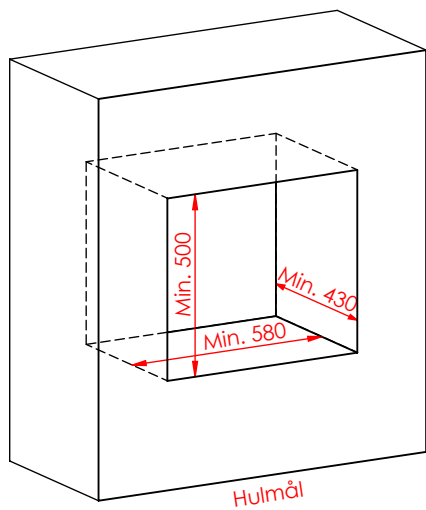

DATA: JUPITER 470 MED BUET LÅGE

(Alle mål er i mm)

JUPITER 470 MED BUET LÅGE

JUPITER 470 MED BUET LÅGE, AIRBOX BAG

JUPITER 470 MED BUET LÅGE, AIRBOX TOP

AFSTAND TIL BRÆNDBART