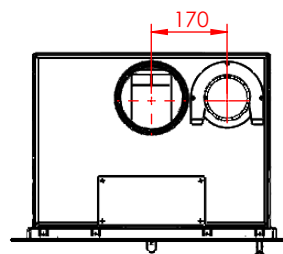

DATA: JUPITER 470 MED BUET LÅGE

(Alle mål er i mm)

JUPITER 470 MED BUET LÅGE

JUPITER 470 MED BUET LÅGE, AIRBOX BAG

JUPITER 470 MED BUET LÅGE, AIRBOX TOP

AFSTAND TIL BRÆNDBART