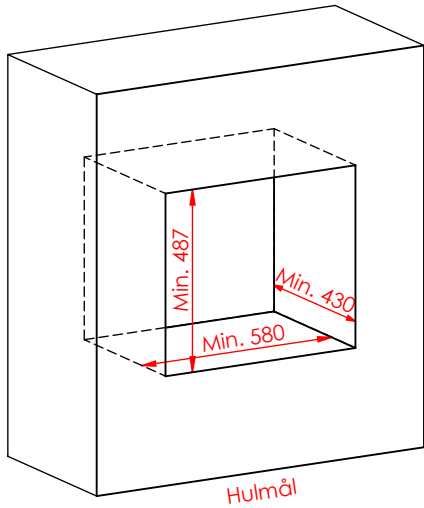

DATA: JUPITER 470 MED BUET LÅGE

(Alle mål er i mm)

JUPITER 470 MED BUET LÅGE

JUPITER 470 MED BUET LÅGE, AIRBOX BAG

JUPITER 470 MED BUET LÅGE, AIRBOX TOP

AFSTAND TIL BRÆNDBART