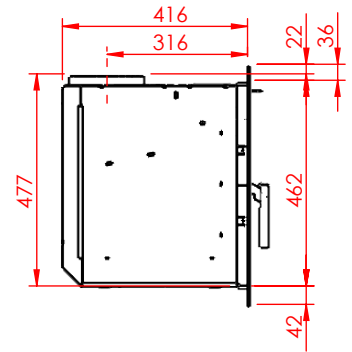

DATA: JUPITER 470 MED BUET LÅGE

(Alle mål er i mm)

JUPITER 470 MED BUET LÅGE

JUPITER 470 MED BUET LÅGE, AIRBOX BAG

JUPITER 470 MED BUET LÅGE, AIRBOX TOP

AFSTAND TIL BRÆNDBART