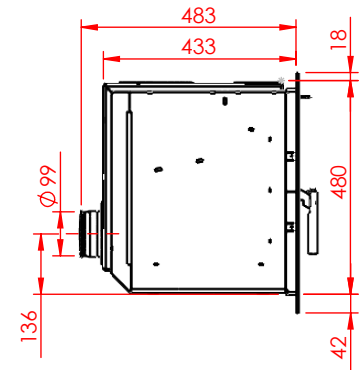

DATA: JUPITER 470 MED BUET LÅGE

(Alle mål er i mm)

JUPITER 470 MED BUET LÅGE

JUPITER 470 MED BUET LÅGE, AIRBOX BAG

JUPITER 470 MED BUET LÅGE, AIRBOX TOP

AFSTAND TIL BRÆNDBART