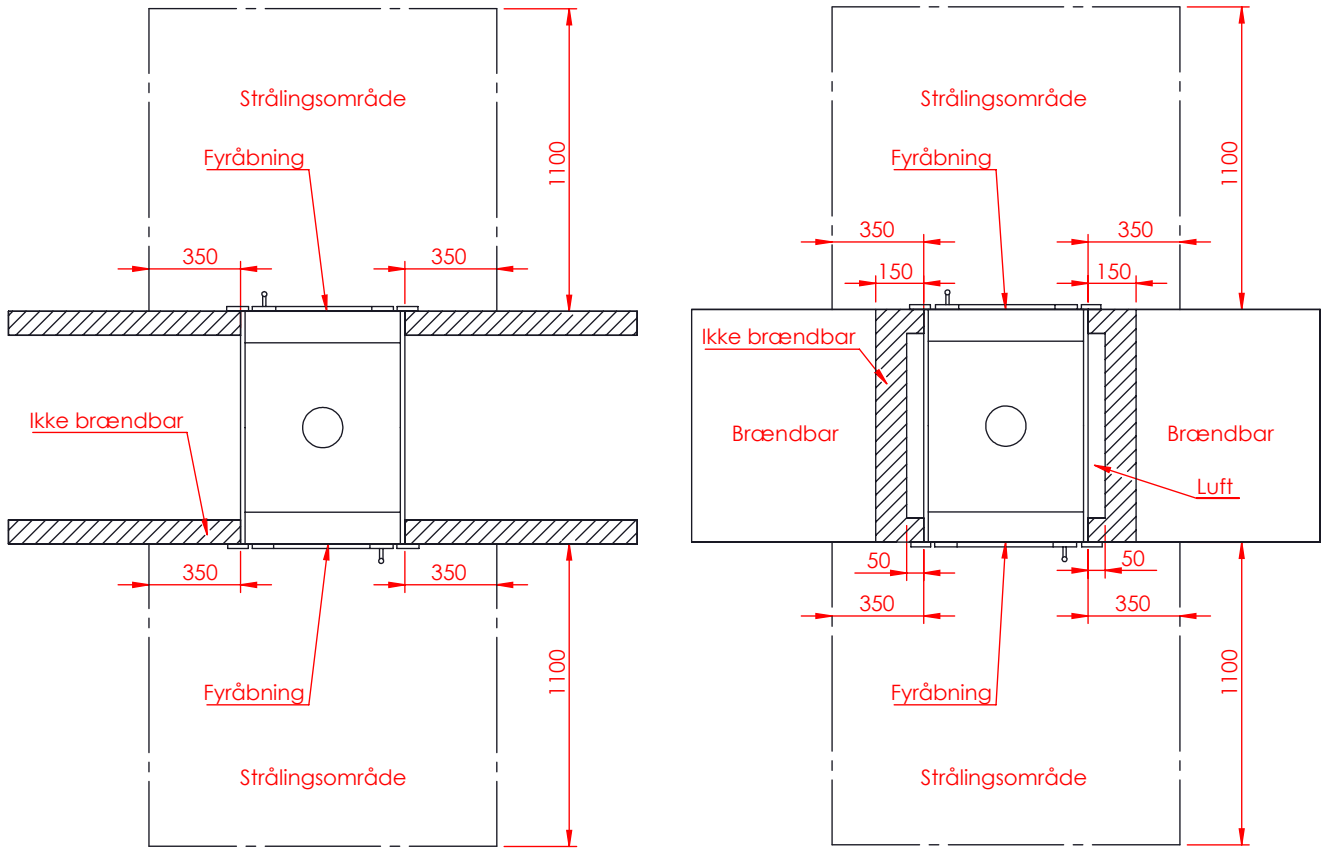

JUPITER 470 GENNEMGÅENDE

JUPITER 470 GENNEMGÅENDE, AIRBOX TOP

AFSTAND TIL BRÆNDBART

AFSTAND TIL BRÆNDBART