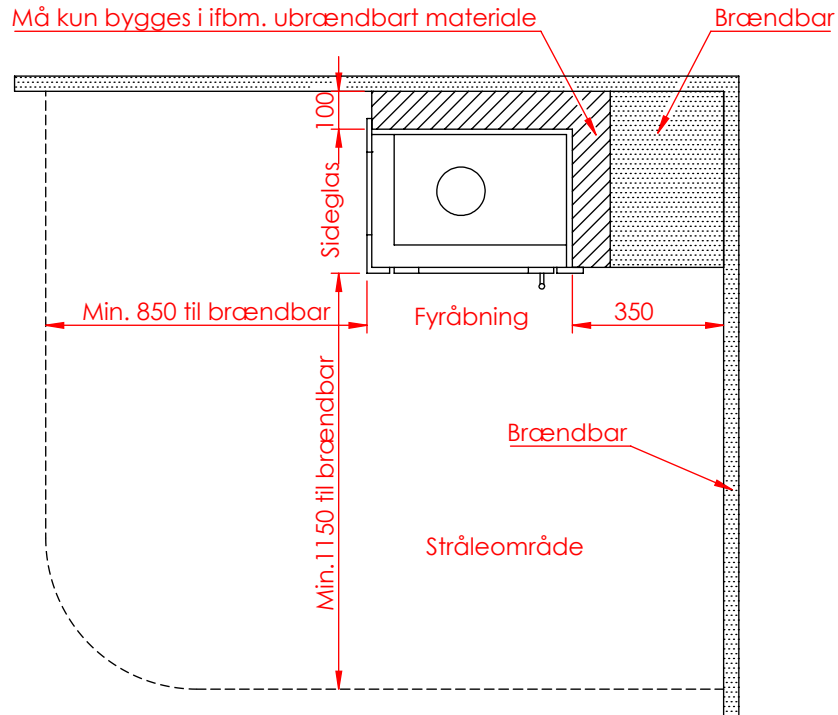

JUPITER 470 HØJFORMAT MED FAST GLAS 1 SIDE

JUPITER 470 HØJFORMAT MED FAST GLAS 1 SIDE, AIRBOX BAG

JUPITER 470 HØJFORMAT MED FAST GLAS 1 SIDE, AIRBOX TOP

AFSTAND TIL BRÆNDBART

AFSTAND TIL BRÆNDBART

AFSTAND TIL BRÆNDBART