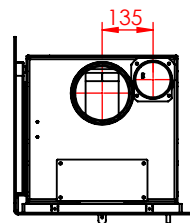

JUPITER 470 HØJFORMAT MED FAST GLAS 1 SIDE

JUPITER 470 HØJFORMAT MED FAST GLAS 1 SIDE, AIRBOX BAG

JUPITER 470 HØJFORMAT MED FAST GLAS 1 SIDE, AIRBOX TOP

AFSTAND TIL BRÆNDBART

AFSTAND TIL BRÆNDBART

AFSTAND TIL BRÆNDBART