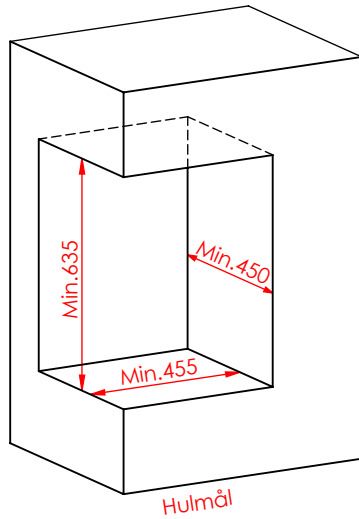

JUPITER 470 HØJFORMAT MED FAST GLAS 1 SIDE

JUPITER 470 HØJFORMAT MED FAST GLAS 1 SIDE, AIRBOX BAG

JUPITER 470 HØJFORMAT MED FAST GLAS 1 SIDE, AIRBOX TOP

AFSTAND TIL BRÆNDBART

AFSTAND TIL BRÆNDBART

AFSTAND TIL BRÆNDBART