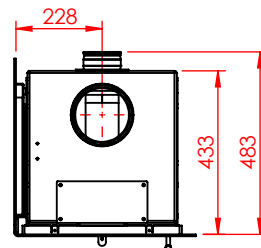

JUPITER 470 HØJFORMAT MED FAST GLAS 1 SIDE

JUPITER 470 HØJFORMAT MED FAST GLAS 1 SIDE, AIRBOX BAG

JUPITER 470 HØJFORMAT MED FAST GLAS 1 SIDE, AIRBOX TOP

AFSTAND TIL BRÆNDBART

AFSTAND TIL BRÆNDBART

AFSTAND TIL BRÆNDBART