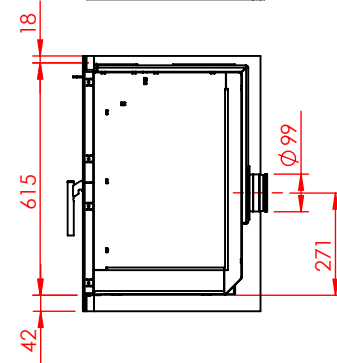

JUPITER 470 HØJFORMAT MED FAST GLAS 1 SIDE

JUPITER 470 HØJFORMAT MED FAST GLAS 1 SIDE, AIRBOX BAG

JUPITER 470 HØJFORMAT MED FAST GLAS 1 SIDE, AIRBOX TOP

AFSTAND TIL BRÆNDBART

AFSTAND TIL BRÆNDBART

AFSTAND TIL BRÆNDBART