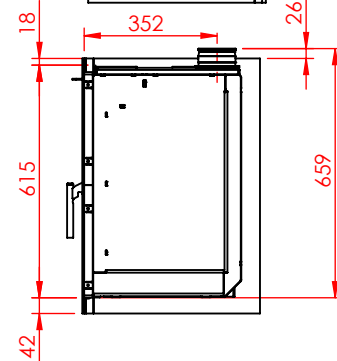

JUPITER 470 HØJFORMAT MED FAST GLAS 1 SIDE

JUPITER 470 HØJFORMAT MED FAST GLAS 1 SIDE, AIRBOX BAG

JUPITER 470 HØJFORMAT MED FAST GLAS 1 SIDE, AIRBOX TOP

AFSTAND TIL BRÆNDBART

AFSTAND TIL BRÆNDBART

AFSTAND TIL BRÆNDBART