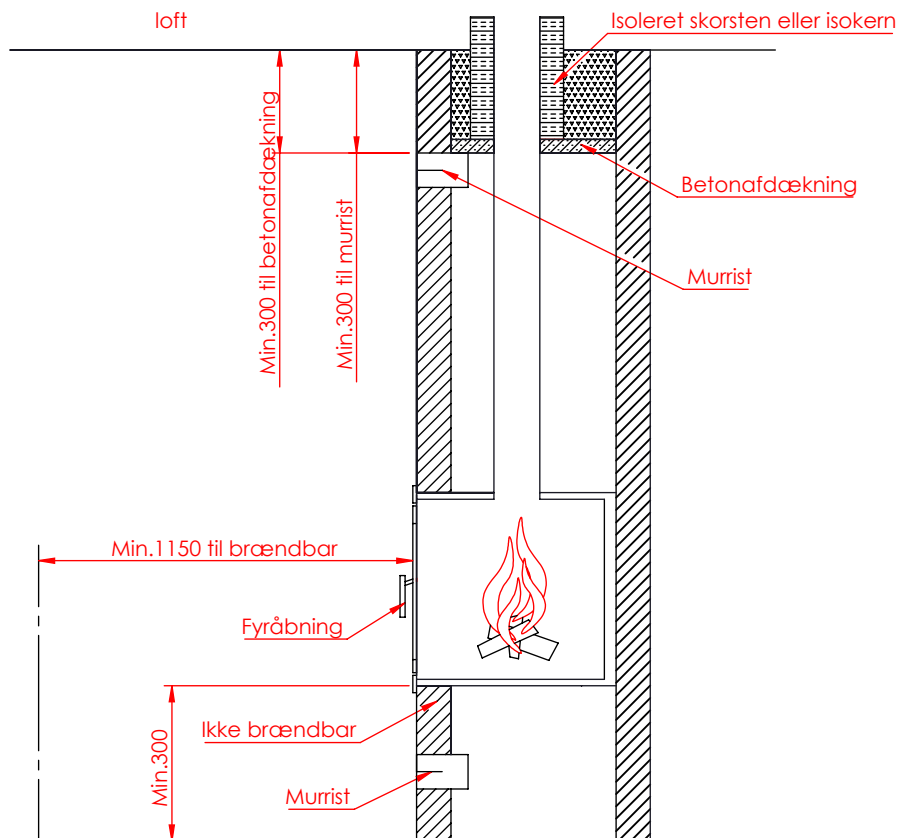

JUPITER 470 HØJFORMAT MED FAST GLAS 1 SIDE

JUPITER 470 HØJFORMAT MED FAST GLAS 1 SIDE, AIRBOX BAG

JUPITER 470 HØJFORMAT MED FAST GLAS 1 SIDE, AIRBOX TOP

AFSTAND TIL BRÆNDBART

AFSTAND TIL BRÆNDBART

AFSTAND TIL BRÆNDBART