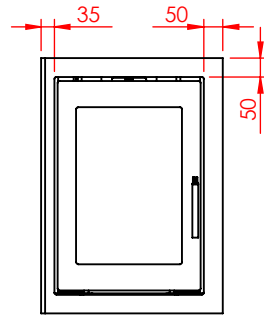

JUPITER 470 HØJFORMAT MED FAST GLAS 1 SIDE

JUPITER 470 HØJFORMAT MED FAST GLAS 1 SIDE, AIRBOX BAG

JUPITER 470 HØJFORMAT MED FAST GLAS 1 SIDE, AIRBOX TOP

AFSTAND TIL BRÆNDBART

AFSTAND TIL BRÆNDBART

AFSTAND TIL BRÆNDBART