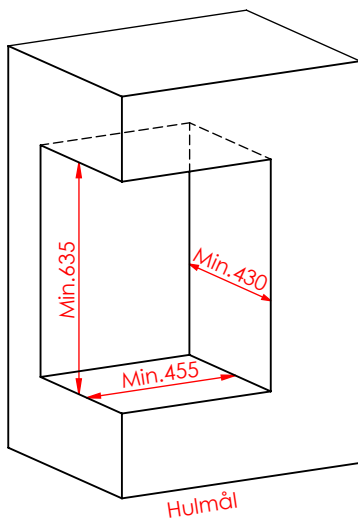

JUPITER 470 HØJFORMAT MED FAST GLAS 1 SIDE

JUPITER 470 HØJFORMAT MED FAST GLAS 1 SIDE, AIRBOX BAG

JUPITER 470 HØJFORMAT MED FAST GLAS 1 SIDE, AIRBOX TOP

AFSTAND TIL BRÆNDBART

AFSTAND TIL BRÆNDBART

AFSTAND TIL BRÆNDBART