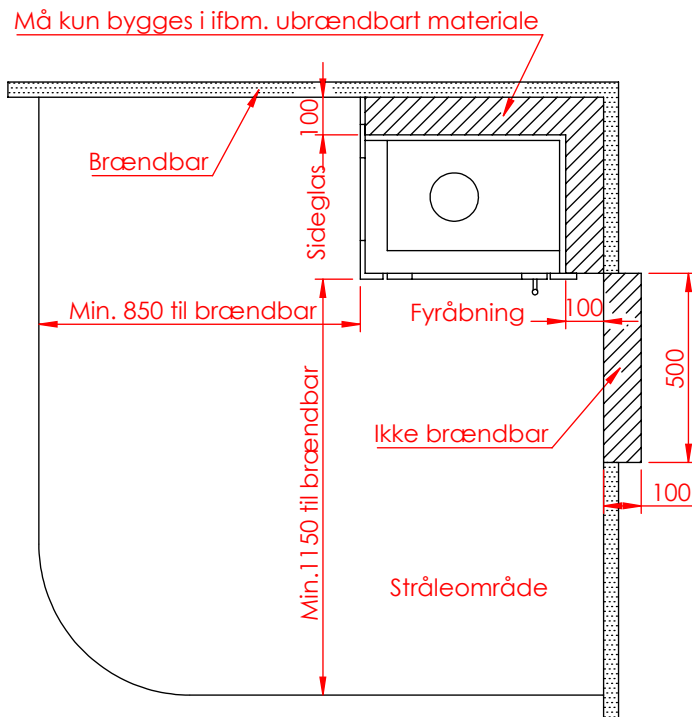

JUPITER 470 HØJFORMAT MED FAST GLAS 1 SIDE

JUPITER 470 HØJFORMAT MED FAST GLAS 1 SIDE, AIRBOX BAG

JUPITER 470 HØJFORMAT MED FAST GLAS 1 SIDE, AIRBOX TOP

AFSTAND TIL BRÆNDBART

AFSTAND TIL BRÆNDBART

AFSTAND TIL BRÆNDBART