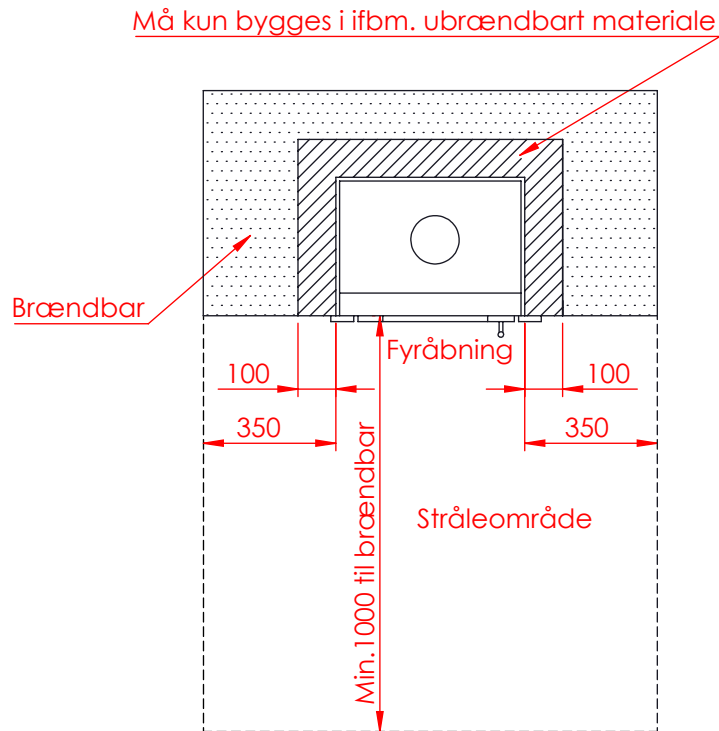

Hulmål

JUPITER 470 HØJFORMAT

Hulmål

JUPITER 470 HØJFORMAT AIRBOX BAG

Hulmål

JUPITER 470 HØJFORMAT AIRBOX TOP

AFSTAND TIL BRÆNDBART

AFSTAND TIL BRÆNDBART