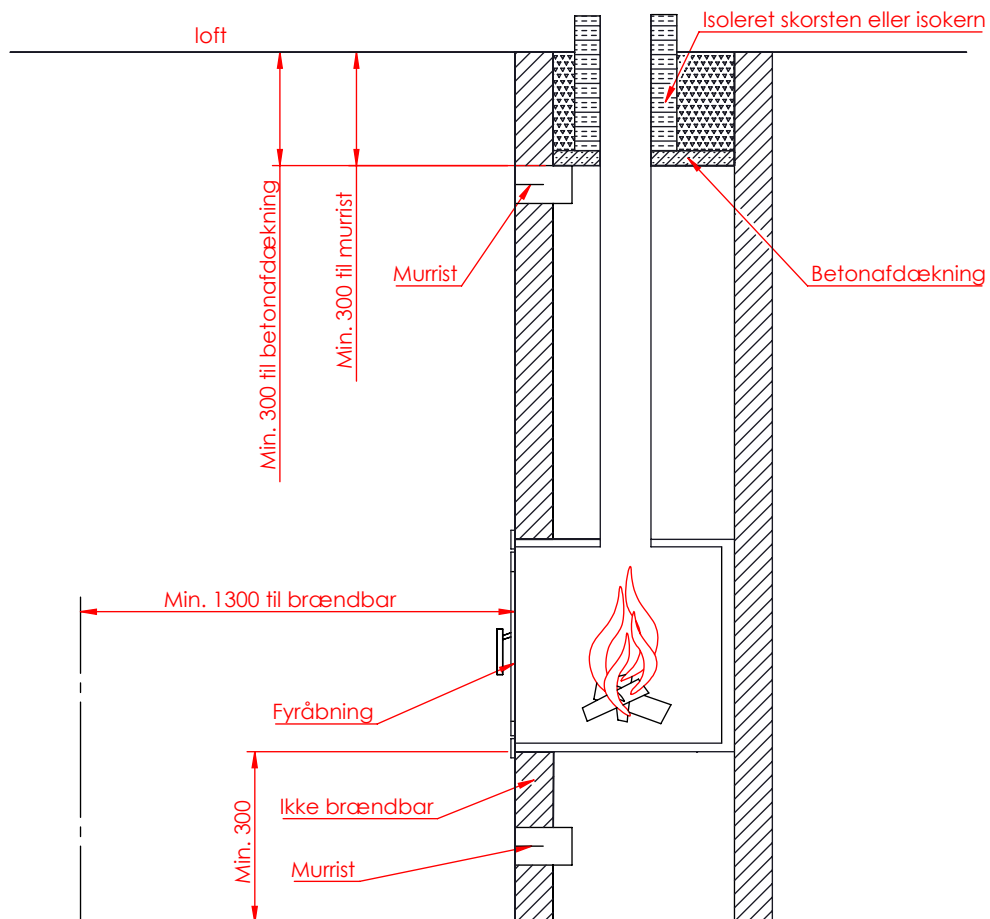

JUPITER 500-850 MED FAST GLAS 1 SIDE

JUPITER 500-850 MED FAST GLAS 1 SIDE, AIRBOX BAG

JUPITER 500-850 MED FAST GLAS 1 SIDE, AIRBOX TOP

AFSTAND TIL BRÆNDBART

AFSTAND TIL BRÆNDBART

AFSTAND TIL BRÆNDBART