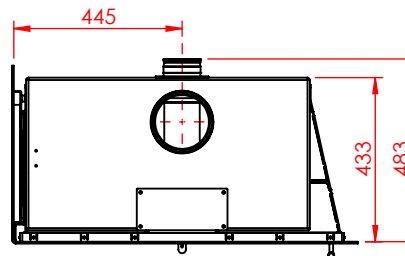

JUPITER 500-850 MED FAST GLAS 1 SIDE

JUPITER 500-850 MED FAST GLAS 1 SIDE, AIRBOX BAG

JUPITER 500-850 MED FAST GLAS 1 SIDE, AIRBOX TOP

AFSTAND TIL BRÆNDBART

AFSTAND TIL BRÆNDBART

AFSTAND TIL BRÆNDBART