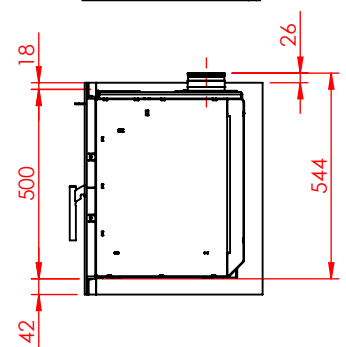

JUPITER 500-850 MED FAST GLAS 1 SIDE

JUPITER 500-850 MED FAST GLAS 1 SIDE, AIRBOX BAG

JUPITER 500-850 MED FAST GLAS 1 SIDE, AIRBOX TOP

AFSTAND TIL BRÆNDBART

AFSTAND TIL BRÆNDBART

AFSTAND TIL BRÆNDBART