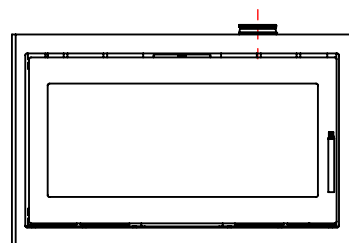

JUPITER 500-850 MED FAST GLAS 1 SIDE

JUPITER 500-850 MED FAST GLAS 1 SIDE, AIRBOX BAG

JUPITER 500-850 MED FAST GLAS 1 SIDE, AIRBOX TOP

AFSTAND TIL BRÆNDBART

AFSTAND TIL BRÆNDBART

AFSTAND TIL BRÆNDBART