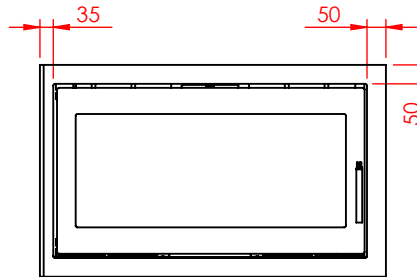

JUPITER 500-850 MED FAST GLAS 1 SIDE

JUPITER 500-850 MED FAST GLAS 1 SIDE, AIRBOX BAG

JUPITER 500-850 MED FAST GLAS 1 SIDE, AIRBOX TOP

AFSTAND TIL BRÆNDBART

AFSTAND TIL BRÆNDBART

AFSTAND TIL BRÆNDBART