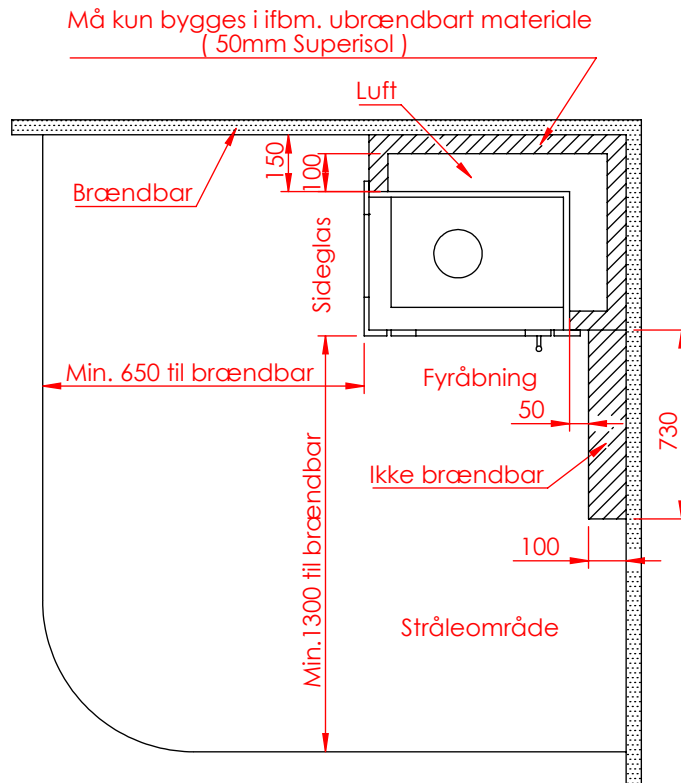

JUPITER 500-850 MED FAST GLAS 1 SIDE

JUPITER 500-850 MED FAST GLAS 1 SIDE, AIRBOX BAG

JUPITER 500-850 MED FAST GLAS 1 SIDE, AIRBOX TOP

AFSTAND TIL BRÆNDBART

AFSTAND TIL BRÆNDBART

AFSTAND TIL BRÆNDBART