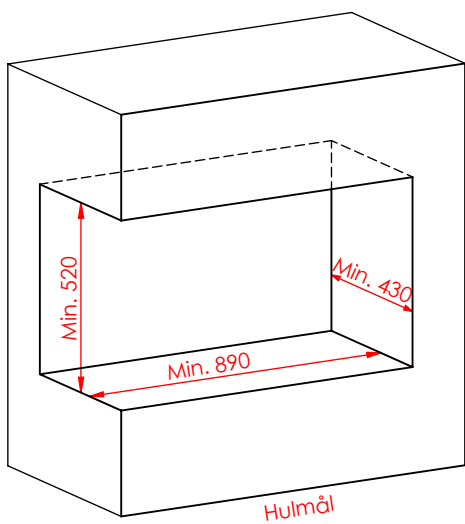

JUPITER 500-850 MED FAST GLAS 1 SIDE

JUPITER 500-850 MED FAST GLAS 1 SIDE, AIRBOX BAG

JUPITER 500-850 MED FAST GLAS 1 SIDE, AIRBOX TOP

AFSTAND TIL BRÆNDBART

AFSTAND TIL BRÆNDBART

AFSTAND TIL BRÆNDBART