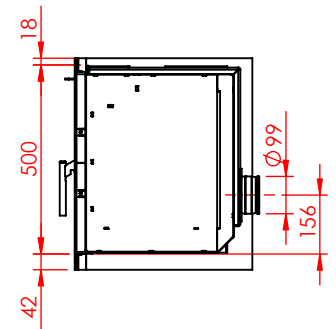

JUPITER 500-850 MED FAST GLAS 1 SIDE

JUPITER 500-850 MED FAST GLAS 1 SIDE, AIRBOX BAG

JUPITER 500-850 MED FAST GLAS 1 SIDE, AIRBOX TOP

AFSTAND TIL BRÆNDBART

AFSTAND TIL BRÆNDBART

AFSTAND TIL BRÆNDBART