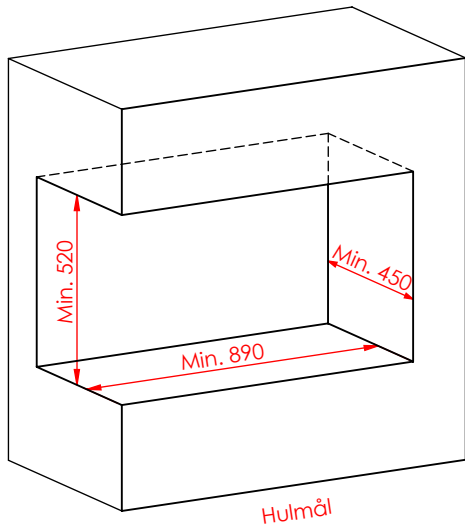

JUPITER 500-850 MED FAST GLAS 1 SIDE

JUPITER 500-850 MED FAST GLAS 1 SIDE, AIRBOX BAG

JUPITER 500-850 MED FAST GLAS 1 SIDE, AIRBOX TOP

AFSTAND TIL BRÆNDBART

AFSTAND TIL BRÆNDBART

AFSTAND TIL BRÆNDBART