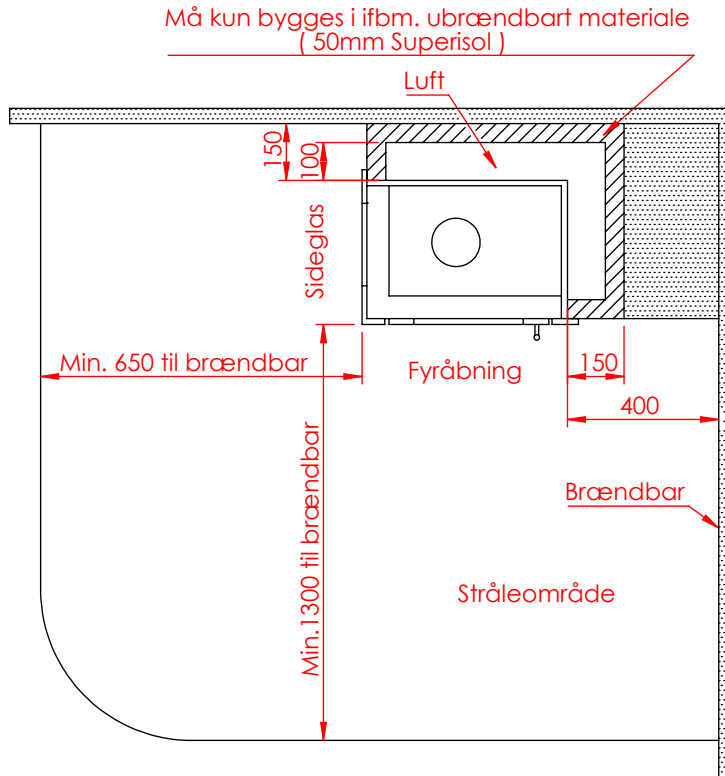

JUPITER 500-850 MED FAST GLAS 1 SIDE

JUPITER 500-850 MED FAST GLAS 1 SIDE, AIRBOX BAG

JUPITER 500-850 MED FAST GLAS 1 SIDE, AIRBOX TOP

AFSTAND TIL BRÆNDBART

AFSTAND TIL BRÆNDBART

AFSTAND TIL BRÆNDBART