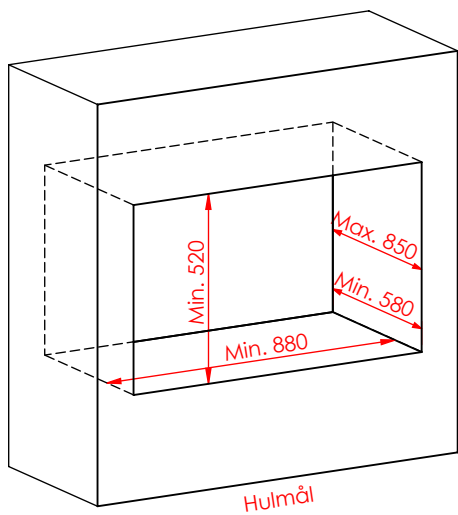

JUPITER 500 - 850 GENNEMGÅENDE

JUPITER 500 - 850 GENNEMGÅENDE, AIRBOX TOP

AFSTAND TIL BRÆNDBART

AFSTAND TIL BRÆNDBART