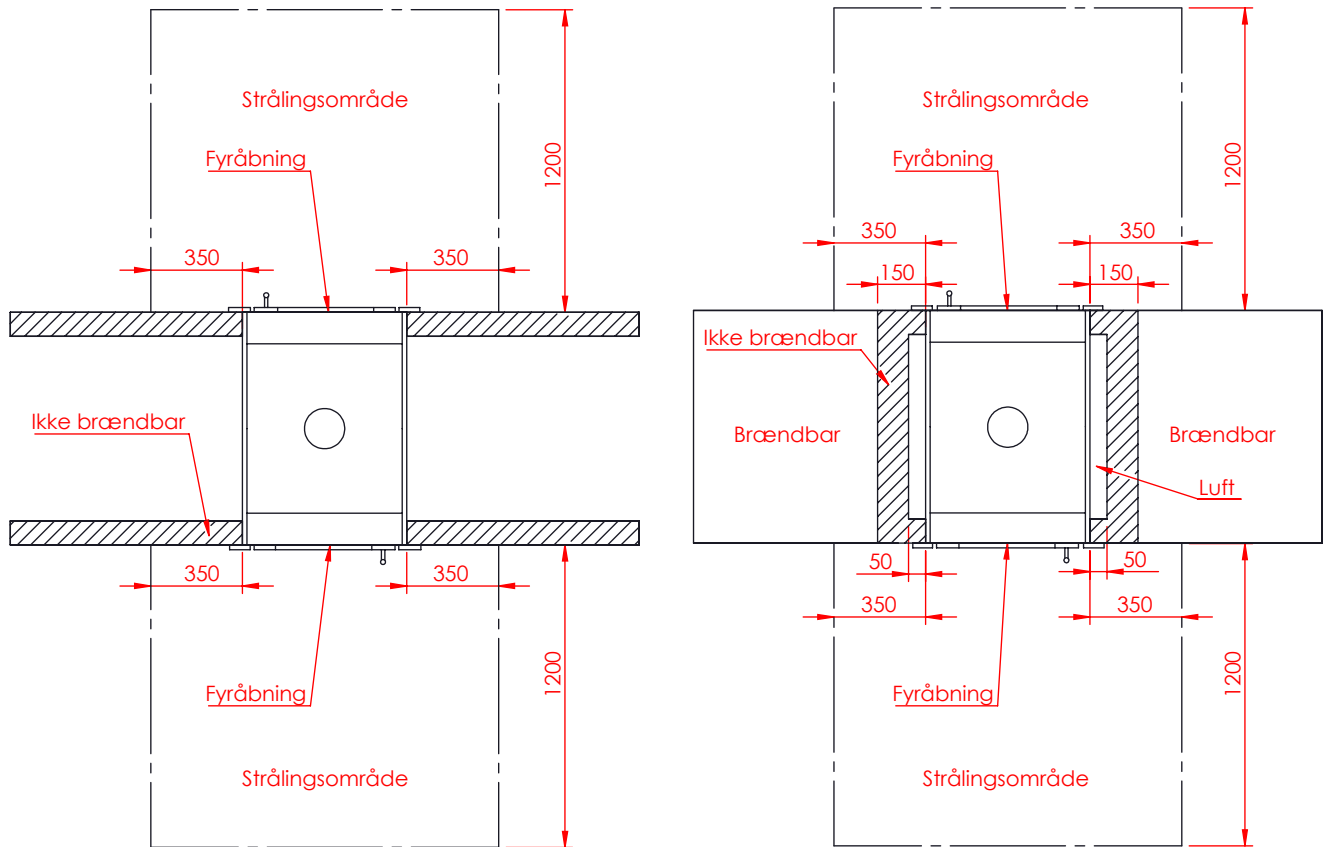

JUPITER 500 - 850 GENNEMGÅENDE

JUPITER 500 - 850 GENNEMGÅENDE, AIRBOX TOP

AFSTAND TIL BRÆNDBART

AFSTAND TIL BRÆNDBART