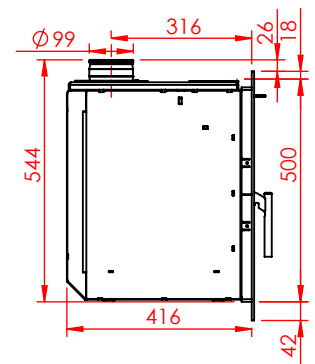

JUPITER 500 - 850

JUPITER 500 - 850, AIRBOX BAG

JUPITER 500 - 850, AIRBOX TOP

Må kun bygges i ifbm. ubrændbart materiale (50mm Superisol)

AFSTAND TIL BRÆNDBART

AFSTAND TIL BRÆNDBART