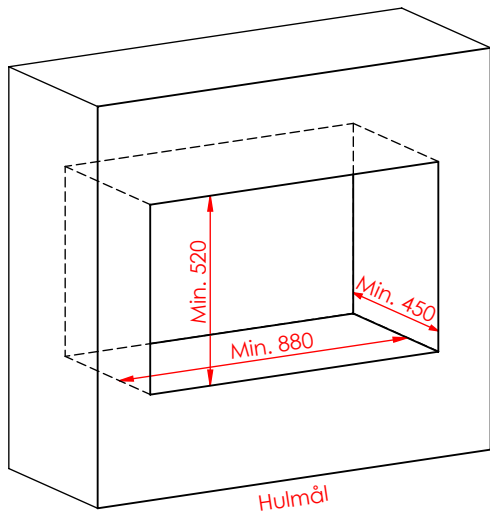

JUPITER 500 - 850

JUPITER 500 - 850, AIRBOX BAG

JUPITER 500 - 850, AIRBOX TOP

Må kun bygges i ifbm. ubrændbart materiale (50mm Superisol)

AFSTAND TIL BRÆNDBART

AFSTAND TIL BRÆNDBART