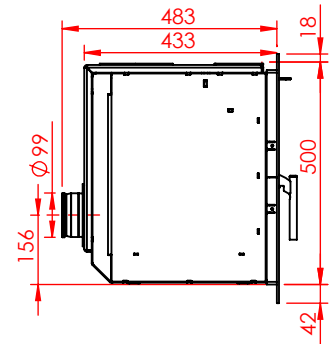

JUPITER 500 - 850

JUPITER 500 - 850, AIRBOX BAG

JUPITER 500 - 850, AIRBOX TOP

Må kun bygges i ifbm. ubrændbart materiale (50mm Superisol)

AFSTAND TIL BRÆNDBART

AFSTAND TIL BRÆNDBART