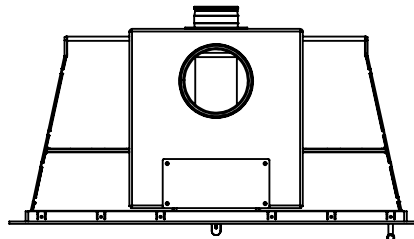

JUPITER 500 - 850

JUPITER 500 - 850, AIRBOX BAG

JUPITER 500 - 850, AIRBOX TOP

Må kun bygges i ifbm. ubrændbart materiale (50mm Superisol)

AFSTAND TIL BRÆNDBART

AFSTAND TIL BRÆNDBART