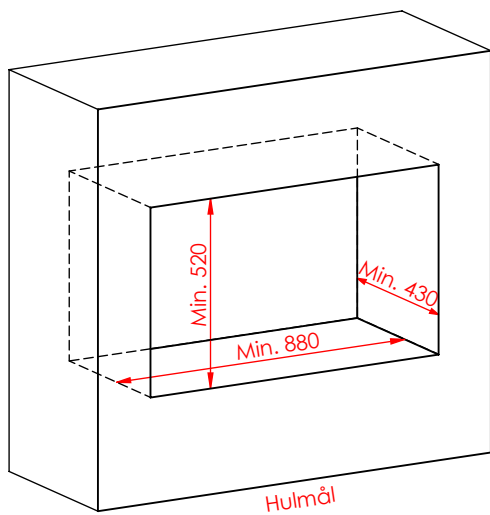

JUPITER 500 - 850

JUPITER 500 - 850, AIRBOX BAG

JUPITER 500 - 850, AIRBOX TOP

Må kun bygges i ifbm. ubrændbart materiale (50mm Superisol)

AFSTAND TIL BRÆNDBART

AFSTAND TIL BRÆNDBART