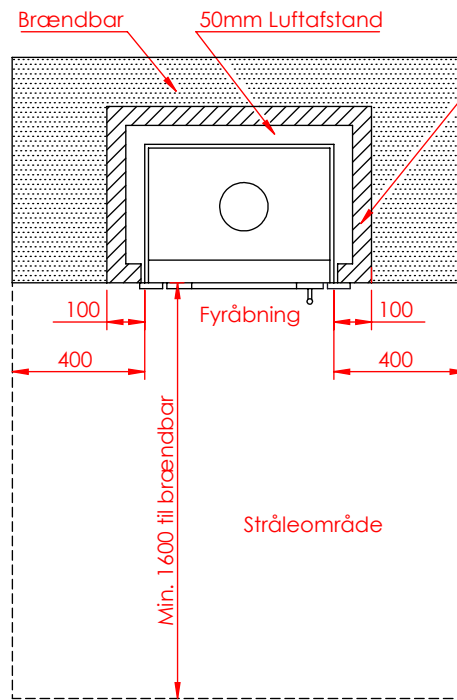

JUPITER 500 - 850

JUPITER 500 - 850, AIRBOX BAG

JUPITER 500 - 850, AIRBOX TOP

Må kun bygges i ifbm. ubrændbart materiale (50mm Superisol)

AFSTAND TIL BRÆNDBART

AFSTAND TIL BRÆNDBART