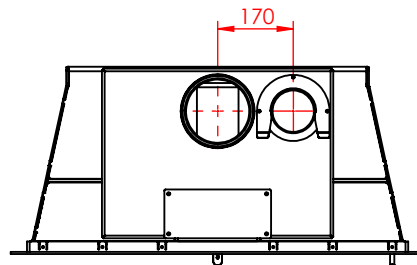

JUPITER 500 - 850

JUPITER 500 - 850, AIRBOX BAG

JUPITER 500 - 850, AIRBOX TOP

Må kun bygges i ifbm. ubrændbart materiale (50mm Superisol)

AFSTAND TIL BRÆNDBART

AFSTAND TIL BRÆNDBART