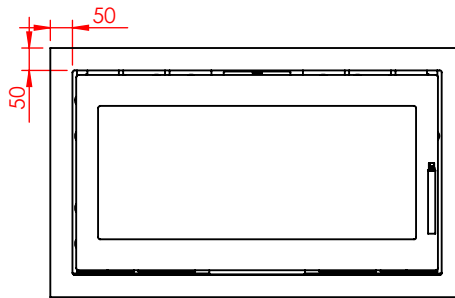

JUPITER 500 - 850

JUPITER 500 - 850, AIRBOX BAG

JUPITER 500 - 850, AIRBOX TOP

Må kun bygges i ifbm. ubrændbart materiale (50mm Superisol)

AFSTAND TIL BRÆNDBART

AFSTAND TIL BRÆNDBART