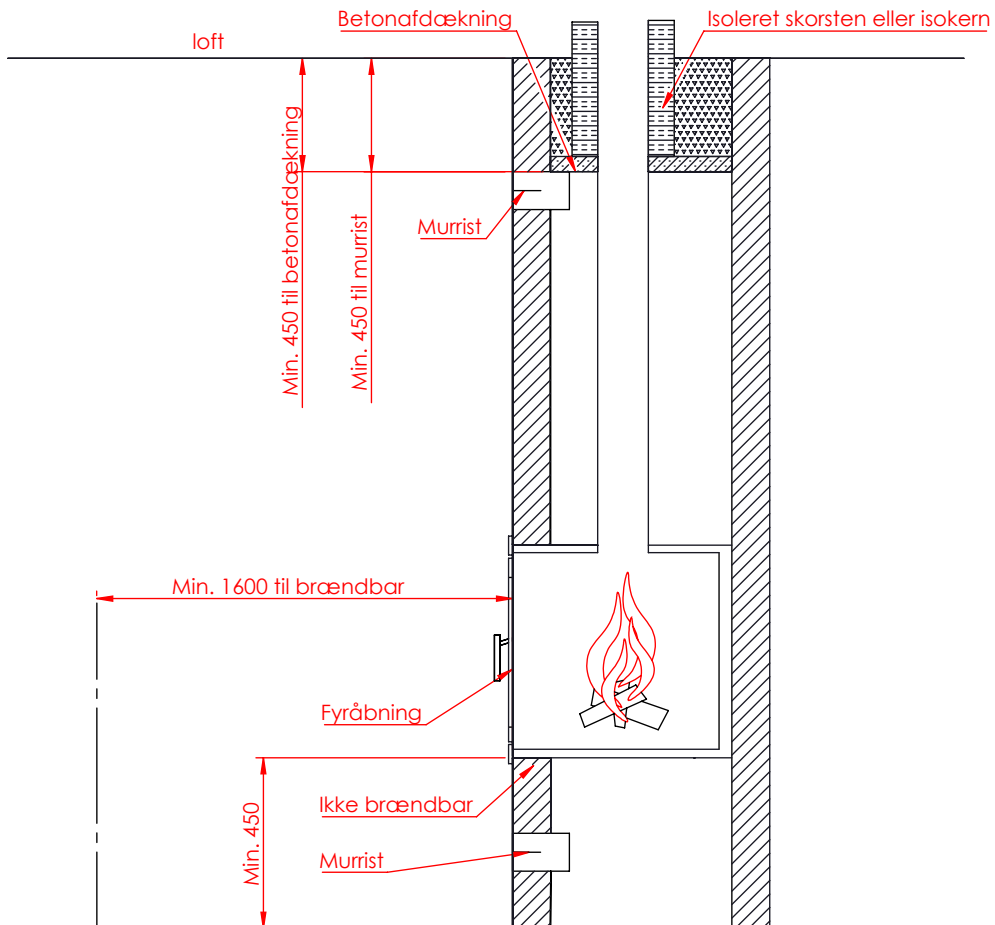

JUPITER 500 - 850

JUPITER 500 - 850, AIRBOX BAG

JUPITER 500 - 850, AIRBOX TOP

Må kun bygges i ifbm. ubrændbart materiale (50mm Superisol)

AFSTAND TIL BRÆNDBART

AFSTAND TIL BRÆNDBART