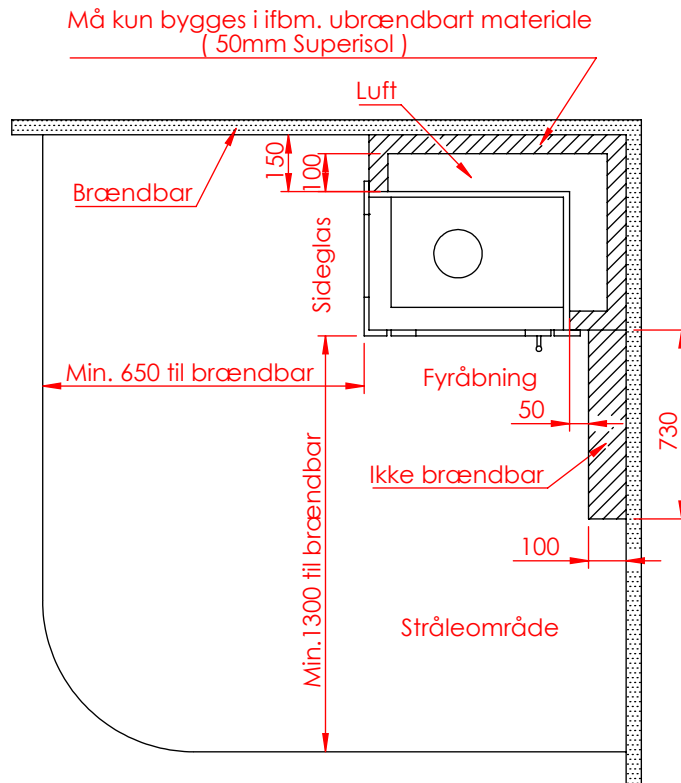

JUPITER 550-850 MED FAST GLAS 1 SIDE

JUPITER 550-850 MED FAST GLAS 1 SIDE, AIRBOX BAG

JUPITER 550-850 MED FAST GLAS 1 SIDE, AIRBOX TOP

AFSTAND TIL BRÆNDBART

AFSTAND TIL BRÆNDBART

AFSTAND TIL BRÆNDBART