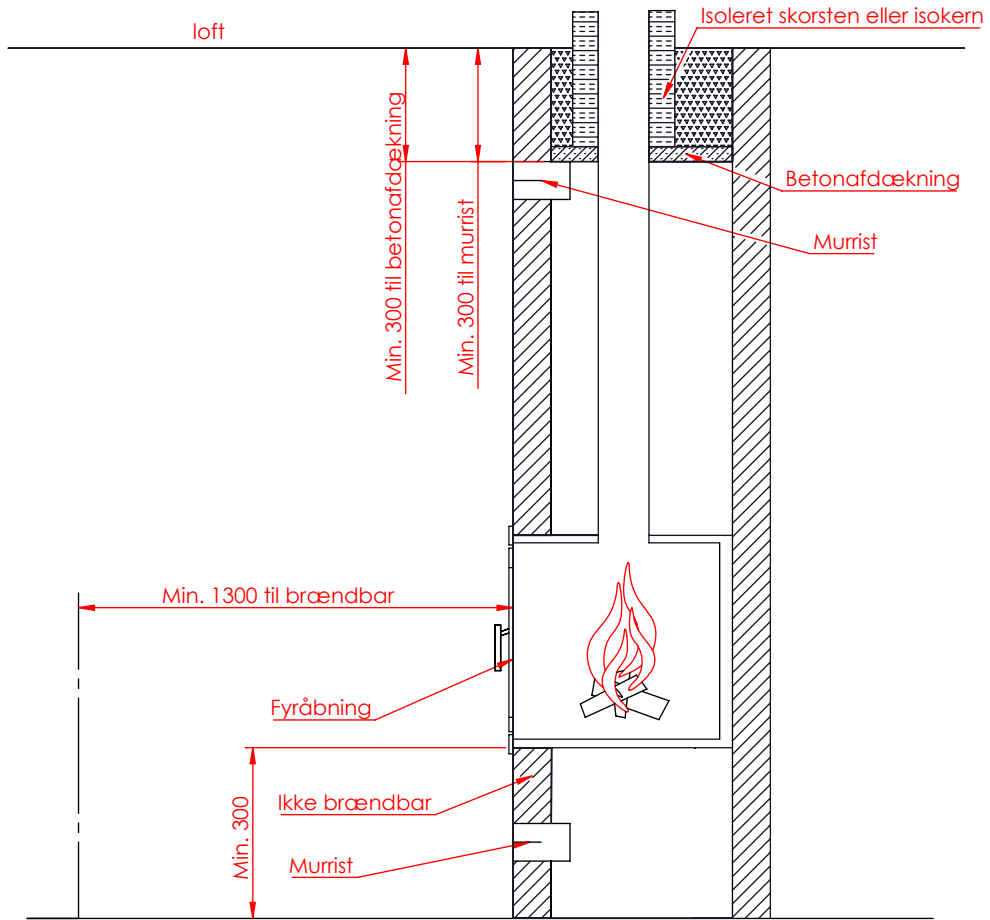

JUPITER 550-850 MED FAST GLAS 1 SIDE

JUPITER 550-850 MED FAST GLAS 1 SIDE, AIRBOX BAG

JUPITER 550-850 MED FAST GLAS 1 SIDE, AIRBOX TOP

AFSTAND TIL BRÆNDBART

AFSTAND TIL BRÆNDBART

AFSTAND TIL BRÆNDBART