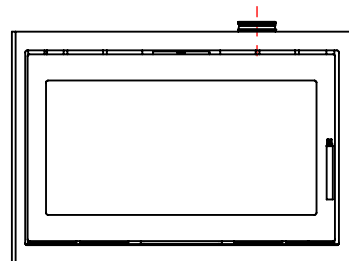

JUPITER 550-850 MED FAST GLAS 1 SIDE

JUPITER 550-850 MED FAST GLAS 1 SIDE, AIRBOX BAG

JUPITER 550-850 MED FAST GLAS 1 SIDE, AIRBOX TOP

AFSTAND TIL BRÆNDBART

AFSTAND TIL BRÆNDBART

AFSTAND TIL BRÆNDBART