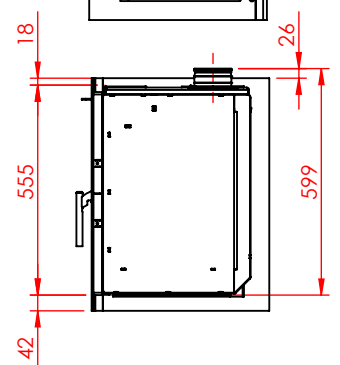

JUPITER 550-850 MED FAST GLAS 1 SIDE

JUPITER 550-850 MED FAST GLAS 1 SIDE, AIRBOX BAG

JUPITER 550-850 MED FAST GLAS 1 SIDE, AIRBOX TOP

AFSTAND TIL BRÆNDBART

AFSTAND TIL BRÆNDBART

AFSTAND TIL BRÆNDBART