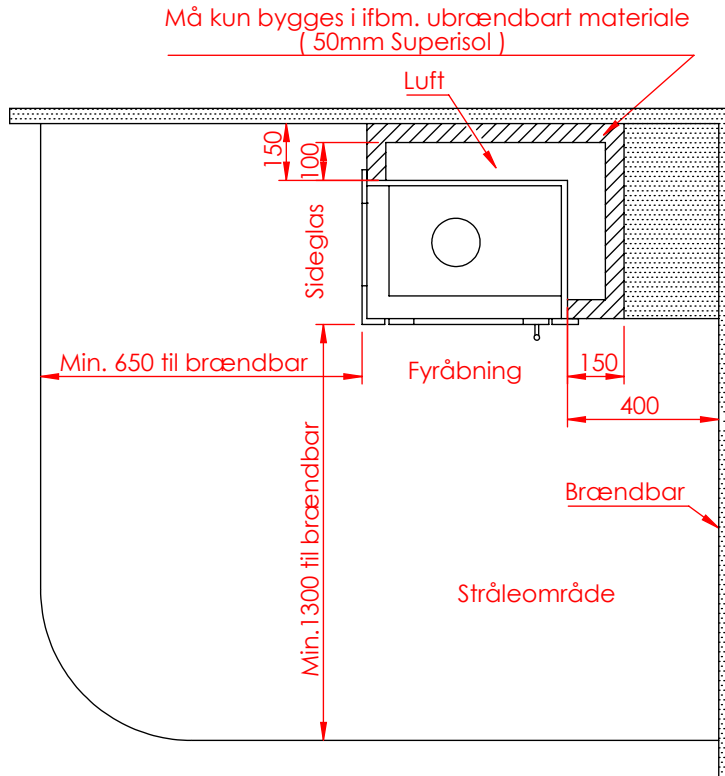

JUPITER 550-850 MED FAST GLAS 1 SIDE

JUPITER 550-850 MED FAST GLAS 1 SIDE, AIRBOX BAG

JUPITER 550-850 MED FAST GLAS 1 SIDE, AIRBOX TOP

AFSTAND TIL BRÆNDBART

AFSTAND TIL BRÆNDBART

AFSTAND TIL BRÆNDBART