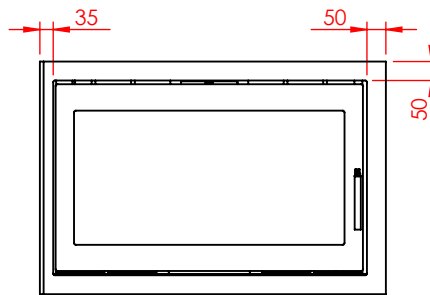

JUPITER 550-850 MED FAST GLAS 1 SIDE

JUPITER 550-850 MED FAST GLAS 1 SIDE, AIRBOX BAG

JUPITER 550-850 MED FAST GLAS 1 SIDE, AIRBOX TOP

AFSTAND TIL BRÆNDBART

AFSTAND TIL BRÆNDBART

AFSTAND TIL BRÆNDBART