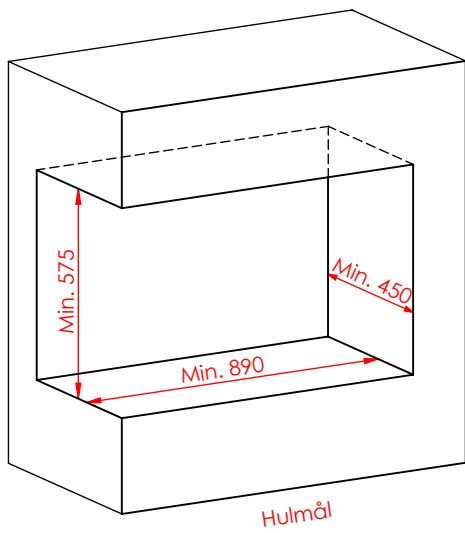

JUPITER 550-850 MED FAST GLAS 1 SIDE

JUPITER 550-850 MED FAST GLAS 1 SIDE, AIRBOX BAG

JUPITER 550-850 MED FAST GLAS 1 SIDE, AIRBOX TOP

AFSTAND TIL BRÆNDBART

AFSTAND TIL BRÆNDBART

AFSTAND TIL BRÆNDBART