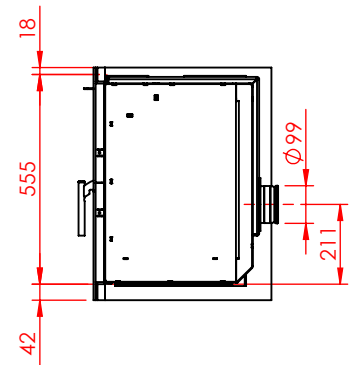

JUPITER 550-850 MED FAST GLAS 1 SIDE

JUPITER 550-850 MED FAST GLAS 1 SIDE, AIRBOX BAG

JUPITER 550-850 MED FAST GLAS 1 SIDE, AIRBOX TOP

AFSTAND TIL BRÆNDBART

AFSTAND TIL BRÆNDBART

AFSTAND TIL BRÆNDBART