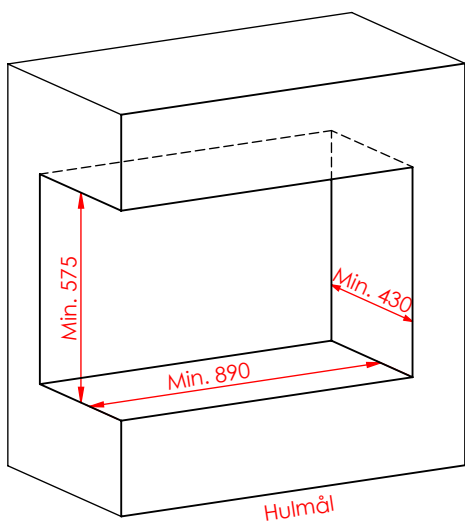

JUPITER 550-850 MED FAST GLAS 1 SIDE

JUPITER 550-850 MED FAST GLAS 1 SIDE, AIRBOX BAG

JUPITER 550-850 MED FAST GLAS 1 SIDE, AIRBOX TOP

AFSTAND TIL BRÆNDBART

AFSTAND TIL BRÆNDBART

AFSTAND TIL BRÆNDBART