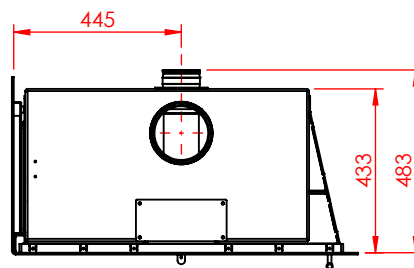

JUPITER 550-850 MED FAST GLAS 1 SIDE

JUPITER 550-850 MED FAST GLAS 1 SIDE, AIRBOX BAG

JUPITER 550-850 MED FAST GLAS 1 SIDE, AIRBOX TOP

AFSTAND TIL BRÆNDBART

AFSTAND TIL BRÆNDBART

AFSTAND TIL BRÆNDBART