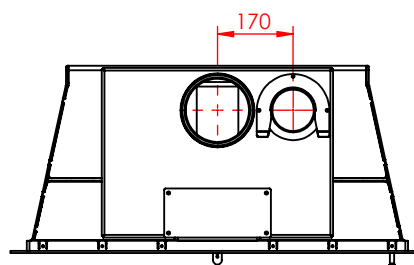

JUPITER 550 - 850

JUPITER 550 - 850, AIRBOX BAG

JUPITER 550 - 850, AIRBOX TOP

Må kun bygges i ifbm. ubrændbart materiale (50mm Superisol)

AFSTAND TIL BRÆNDBART

AFSTAND TIL BRÆNDBART