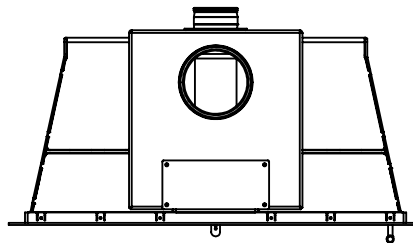

JUPITER 550 - 850

JUPITER 550 - 850, AIRBOX BAG

JUPITER 550 - 850, AIRBOX TOP

Må kun bygges i ifbm. ubrændbart materiale (50mm Superisol)

AFSTAND TIL BRÆNDBART

AFSTAND TIL BRÆNDBART