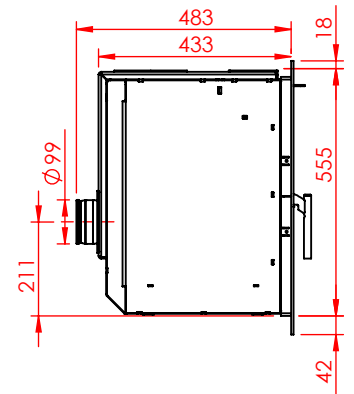

JUPITER 550 - 850

JUPITER 550 - 850, AIRBOX BAG

JUPITER 550 - 850, AIRBOX TOP

Må kun bygges i ifbm. ubrændbart materiale (50mm Superisol)

AFSTAND TIL BRÆNDBART

AFSTAND TIL BRÆNDBART