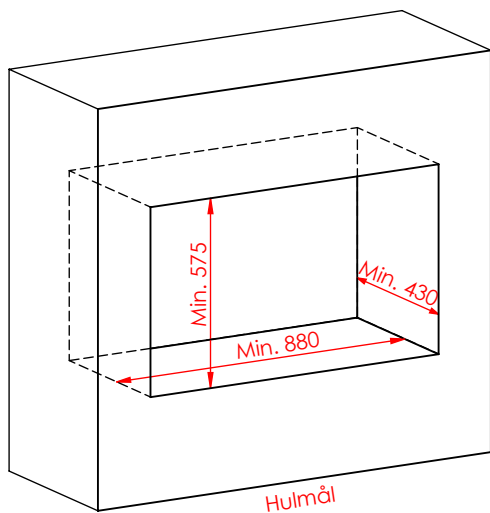

JUPITER 550 - 850

JUPITER 550 - 850, AIRBOX BAG

JUPITER 550 - 850, AIRBOX TOP

Må kun bygges i ifbm. ubrændbart materiale (50mm Superisol)

AFSTAND TIL BRÆNDBART

AFSTAND TIL BRÆNDBART