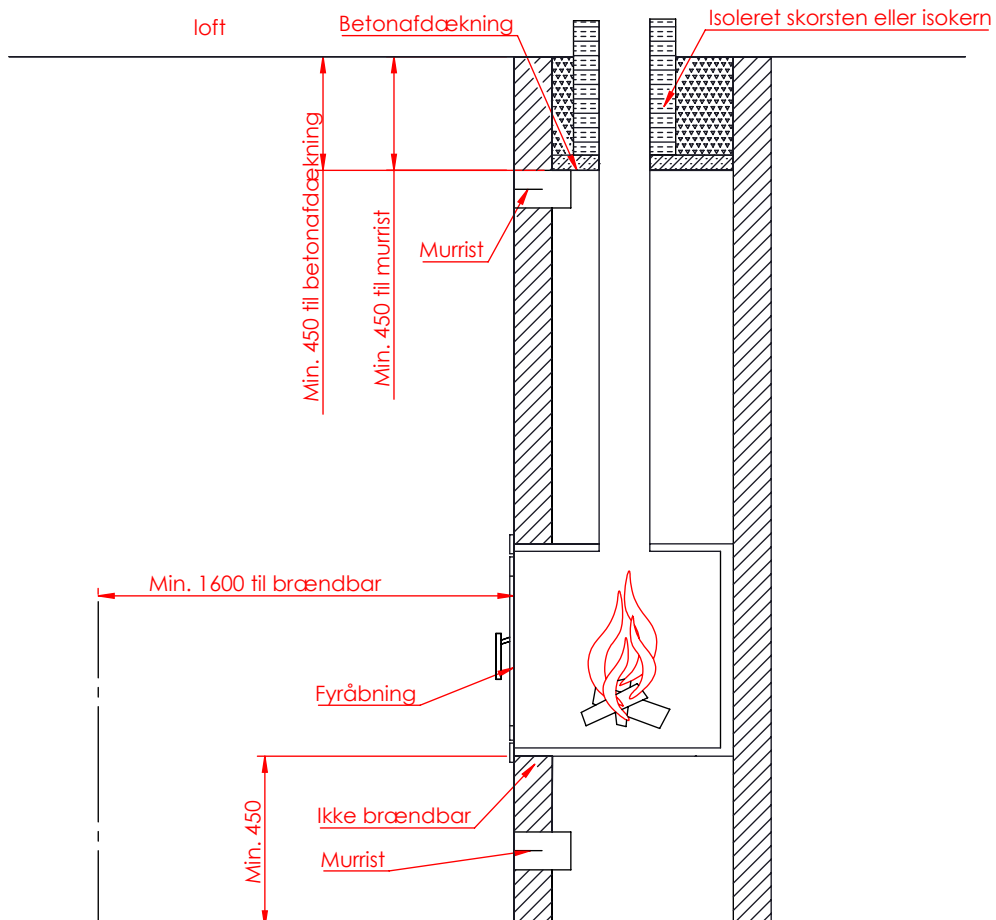

JUPITER 550 - 850

JUPITER 550 - 850, AIRBOX BAG

JUPITER 550 - 850, AIRBOX TOP

Må kun bygges i ifbm. ubrændbart materiale (50mm Superisol)

AFSTAND TIL BRÆNDBART

AFSTAND TIL BRÆNDBART