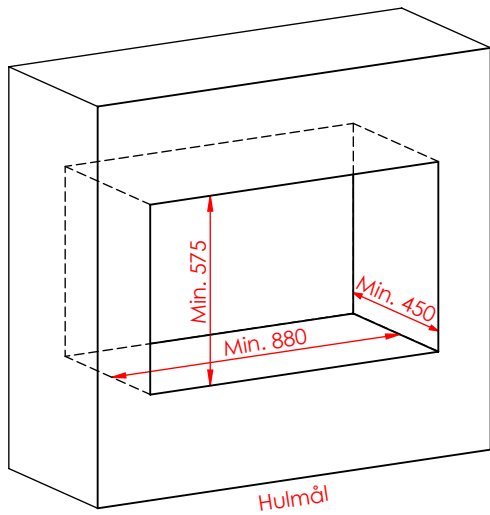

JUPITER 550 - 850

JUPITER 550 - 850, AIRBOX BAG

JUPITER 550 - 850, AIRBOX TOP

Må kun bygges i ifbm. ubrændbart materiale (50mm Superisol)

AFSTAND TIL BRÆNDBART

AFSTAND TIL BRÆNDBART