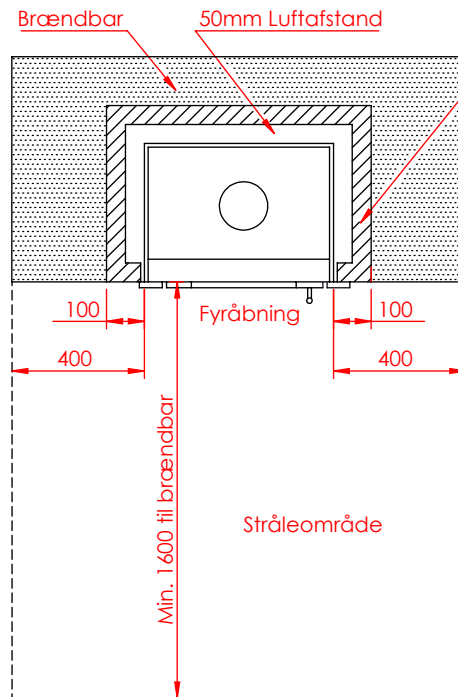

JUPITER 550 - 850

JUPITER 550 - 850, AIRBOX BAG

JUPITER 550 - 850, AIRBOX TOP

Må kun bygges i ifbm. ubrændbart materiale (50mm Superisol)

AFSTAND TIL BRÆNDBART

AFSTAND TIL BRÆNDBART