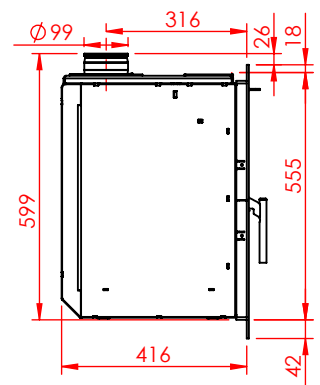

JUPITER 550 - 850

JUPITER 550 - 850, AIRBOX BAG

JUPITER 550 - 850, AIRBOX TOP

Må kun bygges i ifbm. ubrændbart materiale (50mm Superisol)

AFSTAND TIL BRÆNDBART

AFSTAND TIL BRÆNDBART