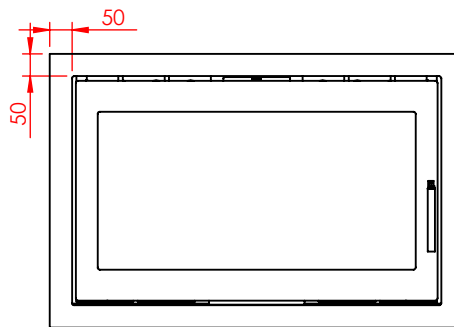

JUPITER 550 - 850

JUPITER 550 - 850, AIRBOX BAG

JUPITER 550 - 850, AIRBOX TOP

Må kun bygges i ifbm. ubrændbart materiale (50mm Superisol)

AFSTAND TIL BRÆNDBART

AFSTAND TIL BRÆNDBART