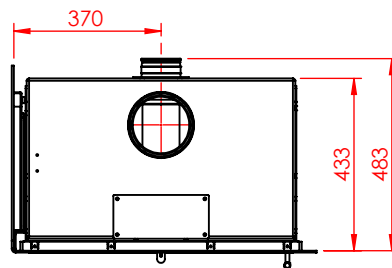

JUPITER 550 XL MED FAST GLAS 1 SIDE

JUPITER 550 XL MED FAST GLAS 1 SIDE, AIRBOX BAG

JUPITER 550 XL MED FAST GLAS 1 SIDE, AIRBOX TOP

AFSTAND TIL BRÆNDBART

AFSTAND TIL BRÆNDBART

AFSTAND TIL BRÆNDBART