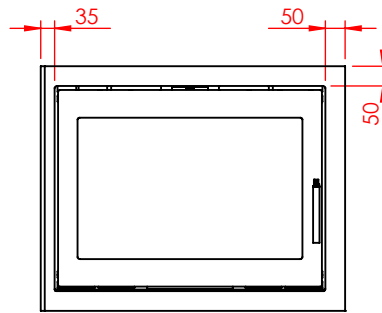

JUPITER 550 XL MED FAST GLAS 1 SIDE

JUPITER 550 XL MED FAST GLAS 1 SIDE, AIRBOX BAG

JUPITER 550 XL MED FAST GLAS 1 SIDE, AIRBOX TOP

AFSTAND TIL BRÆNDBART

AFSTAND TIL BRÆNDBART

AFSTAND TIL BRÆNDBART