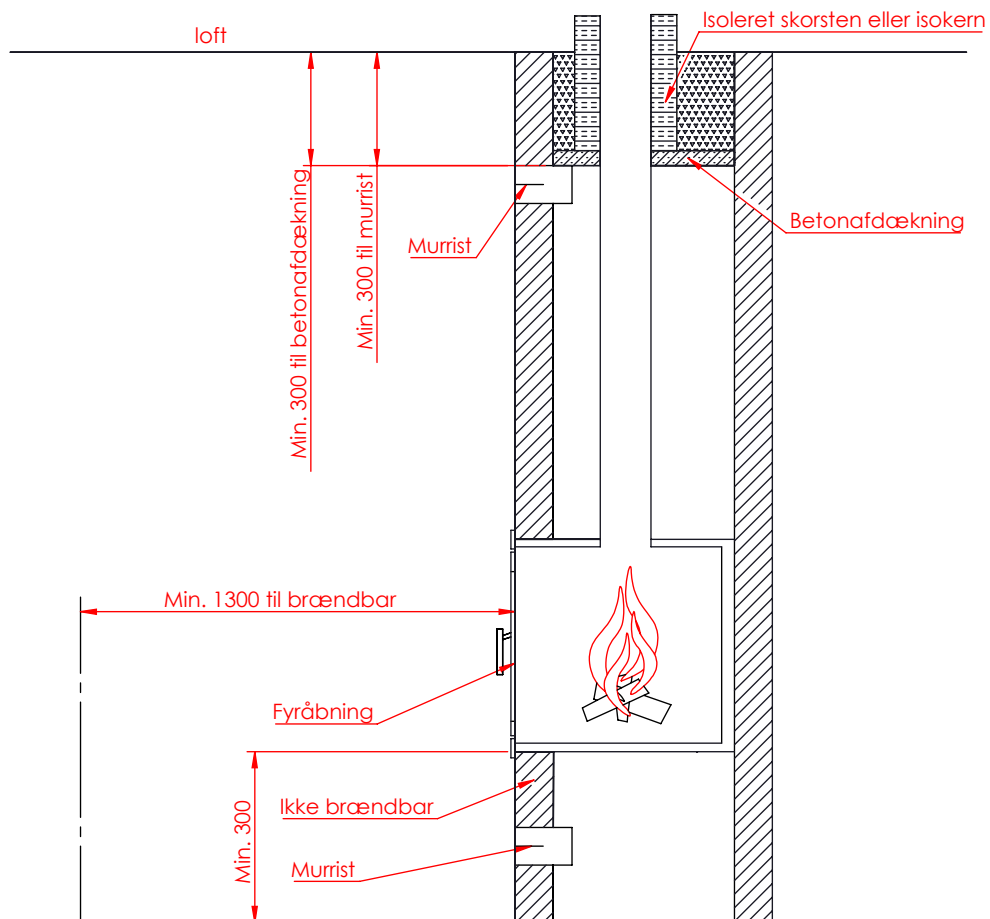

JUPITER 550 XL MED FAST GLAS 1 SIDE

JUPITER 550 XL MED FAST GLAS 1 SIDE, AIRBOX BAG

JUPITER 550 XL MED FAST GLAS 1 SIDE, AIRBOX TOP

AFSTAND TIL BRÆNDBART

AFSTAND TIL BRÆNDBART

AFSTAND TIL BRÆNDBART