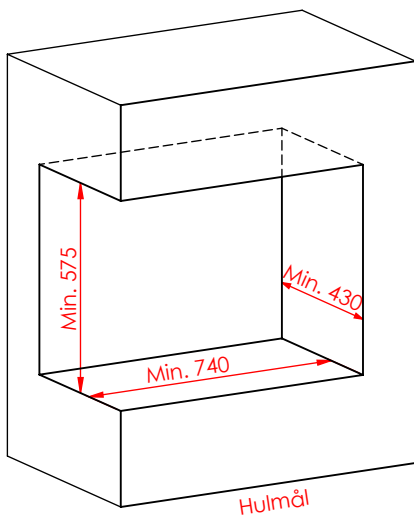

JUPITER 550 XL MED FAST GLAS 1 SIDE

JUPITER 550 XL MED FAST GLAS 1 SIDE, AIRBOX BAG

JUPITER 550 XL MED FAST GLAS 1 SIDE, AIRBOX TOP

AFSTAND TIL BRÆNDBART

AFSTAND TIL BRÆNDBART

AFSTAND TIL BRÆNDBART