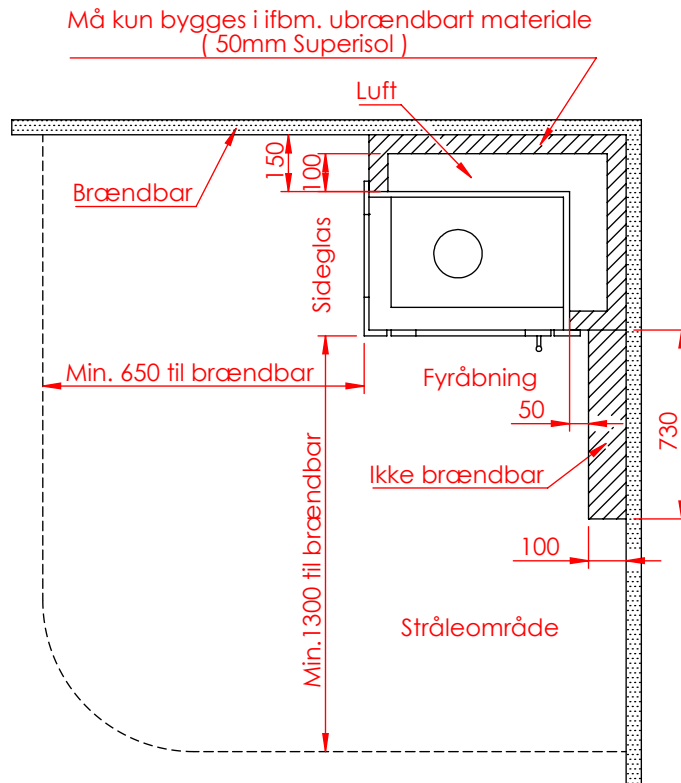

JUPITER 550 XL MED FAST GLAS 1 SIDE

JUPITER 550 XL MED FAST GLAS 1 SIDE, AIRBOX BAG

JUPITER 550 XL MED FAST GLAS 1 SIDE, AIRBOX TOP

AFSTAND TIL BRÆNDBART

AFSTAND TIL BRÆNDBART

AFSTAND TIL BRÆNDBART