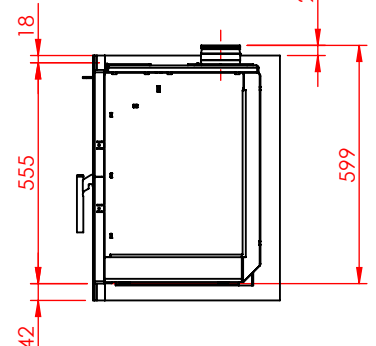

JUPITER 550 XL MED FAST GLAS 1 SIDE

JUPITER 550 XL MED FAST GLAS 1 SIDE, AIRBOX BAG

JUPITER 550 XL MED FAST GLAS 1 SIDE, AIRBOX TOP

AFSTAND TIL BRÆNDBART

AFSTAND TIL BRÆNDBART

AFSTAND TIL BRÆNDBART