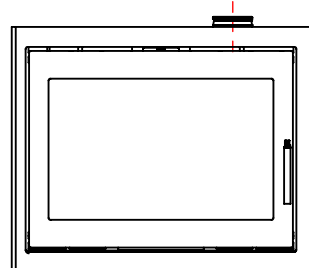

JUPITER 550 XL MED FAST GLAS 1 SIDE

JUPITER 550 XL MED FAST GLAS 1 SIDE, AIRBOX BAG

JUPITER 550 XL MED FAST GLAS 1 SIDE, AIRBOX TOP

AFSTAND TIL BRÆNDBART

AFSTAND TIL BRÆNDBART

AFSTAND TIL BRÆNDBART