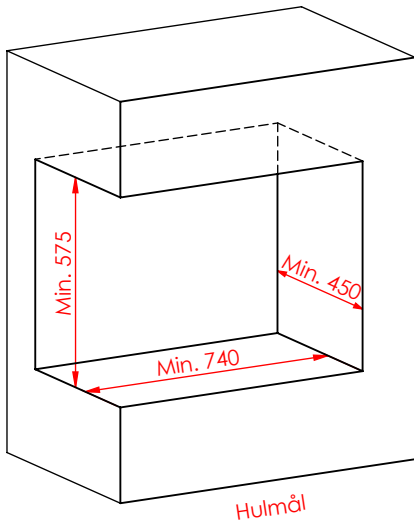

JUPITER 550 XL MED FAST GLAS 1 SIDE

JUPITER 550 XL MED FAST GLAS 1 SIDE, AIRBOX BAG

JUPITER 550 XL MED FAST GLAS 1 SIDE, AIRBOX TOP

AFSTAND TIL BRÆNDBART

AFSTAND TIL BRÆNDBART

AFSTAND TIL BRÆNDBART