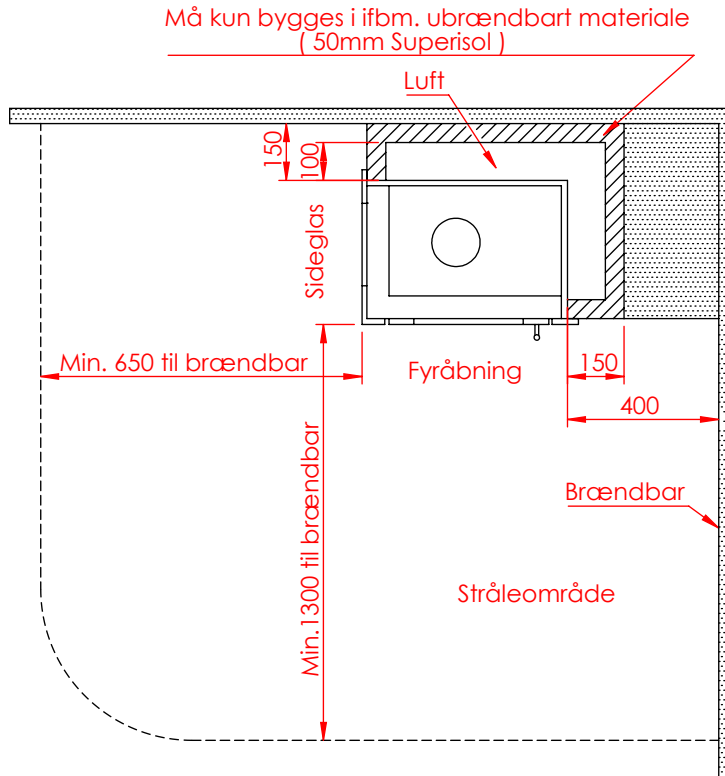

JUPITER 550 XL MED FAST GLAS 1 SIDE

JUPITER 550 XL MED FAST GLAS 1 SIDE, AIRBOX BAG

JUPITER 550 XL MED FAST GLAS 1 SIDE, AIRBOX TOP

AFSTAND TIL BRÆNDBART

AFSTAND TIL BRÆNDBART

AFSTAND TIL BRÆNDBART