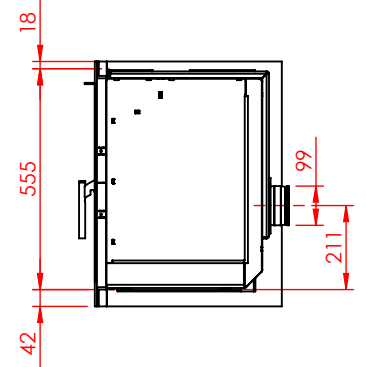

JUPITER 550 XL MED FAST GLAS 1 SIDE

JUPITER 550 XL MED FAST GLAS 1 SIDE, AIRBOX BAG

JUPITER 550 XL MED FAST GLAS 1 SIDE, AIRBOX TOP

AFSTAND TIL BRÆNDBART

AFSTAND TIL BRÆNDBART

AFSTAND TIL BRÆNDBART