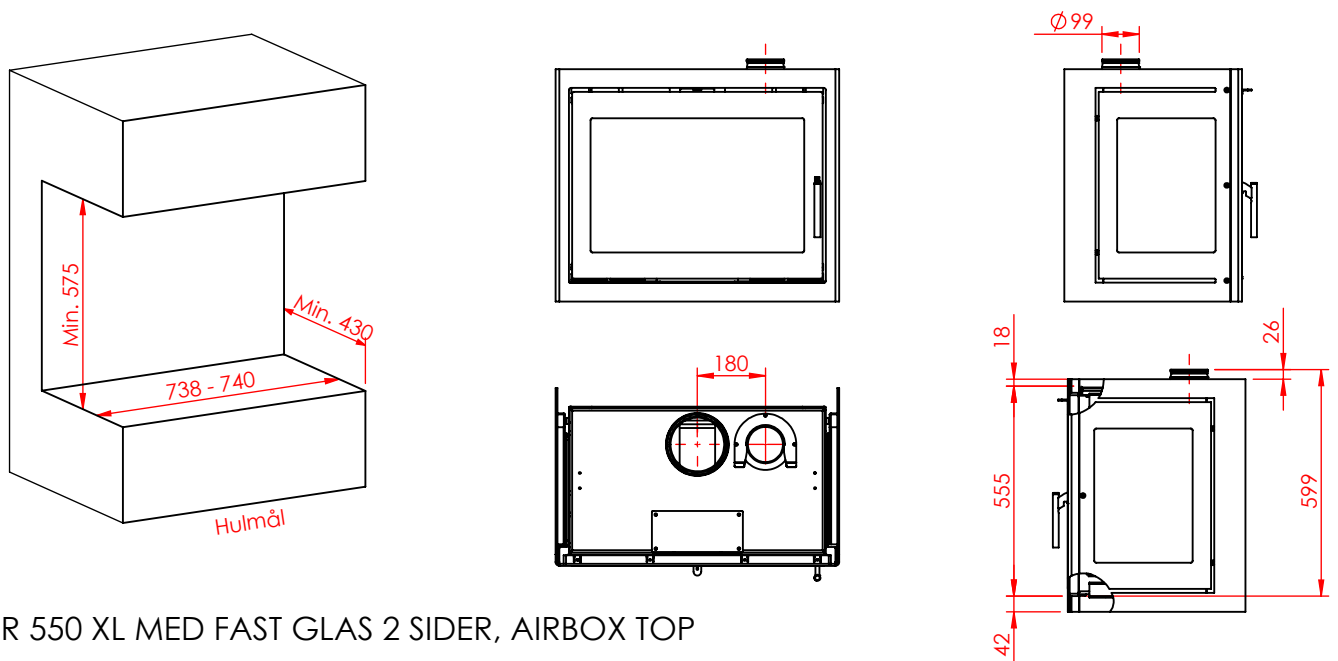

JUPITER 550 XL MED FAST GLAS 2 SIDER

JUPITER 550 XL MED FAST GLAS 2 SIDER, AIRBOX BAG

JUPITER 550 XL MED FAST GLAS 2 SIDER, AIRBOX TOP

AFSTAND TIL BRÆNDBART

AFSTAND TIL BRÆNDBART