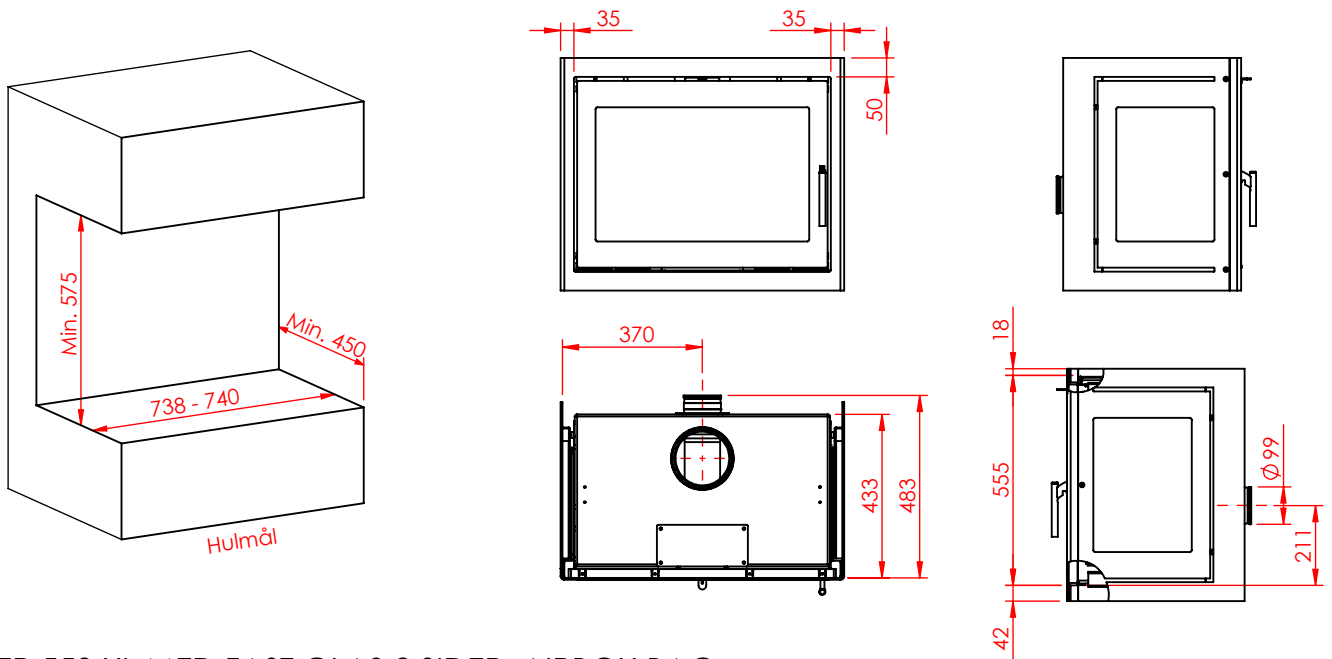

JUPITER 550 XL MED FAST GLAS 2 SIDER

JUPITER 550 XL MED FAST GLAS 2 SIDER, AIRBOX BAG

JUPITER 550 XL MED FAST GLAS 2 SIDER, AIRBOX TOP

AFSTAND TIL BRÆNDBART

AFSTAND TIL BRÆNDBART