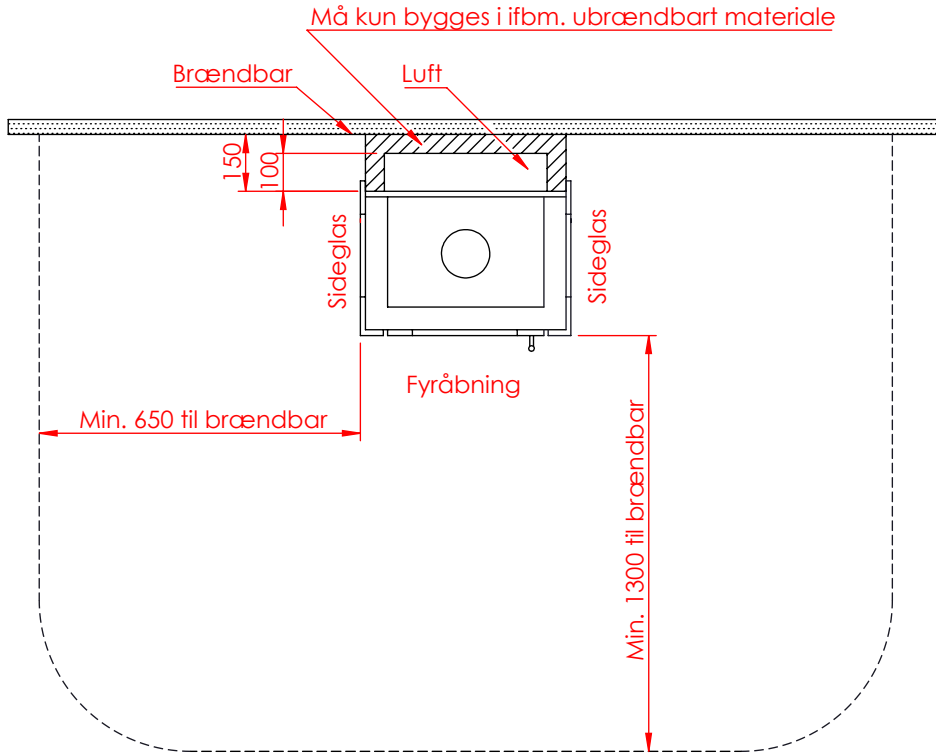

JUPITER 550 XL MED FAST GLAS 2 SIDER

JUPITER 550 XL MED FAST GLAS 2 SIDER, AIRBOX BAG

JUPITER 550 XL MED FAST GLAS 2 SIDER, AIRBOX TOP

AFSTAND TIL BRÆNDBART

AFSTAND TIL BRÆNDBART