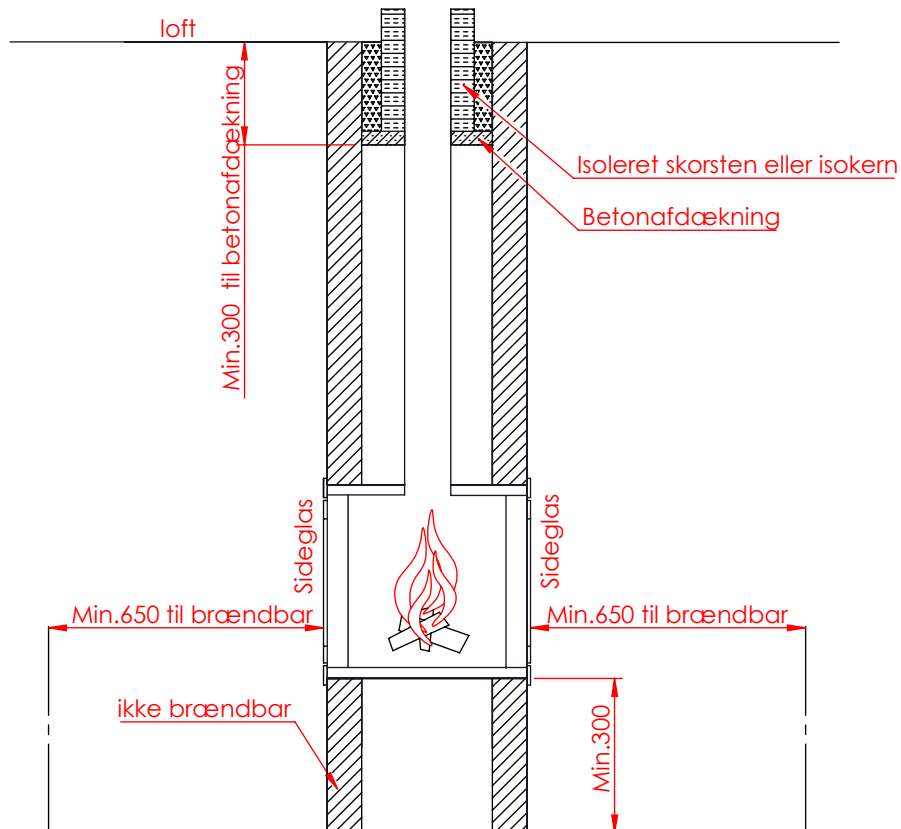

JUPITER 550 XL MED FAST GLAS 2 SIDER

JUPITER 550 XL MED FAST GLAS 2 SIDER, AIRBOX BAG

JUPITER 550 XL MED FAST GLAS 2 SIDER, AIRBOX TOP

AFSTAND TIL BRÆNDBART

AFSTAND TIL BRÆNDBART