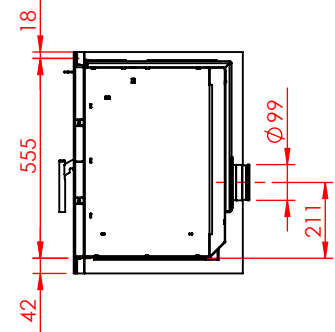

JUPITER 550 XXL MED FAST GLAS 1 SIDE

JUPITER 550 XXL MED FAST GLAS 1 SIDE, AIRBOX BAG

JUPITER 550 XXL MED FAST GLAS 1 SIDE, AIRBOX TOP

AFSTAND TIL BRÆNDBART

AFSTAND TIL BRÆNDBART

AFSTAND TIL BRÆNDBART