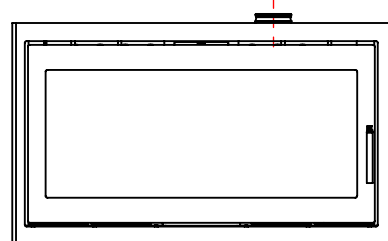

JUPITER 550 XXL MED FAST GLAS 1 SIDE

JUPITER 550 XXL MED FAST GLAS 1 SIDE, AIRBOX BAG

JUPITER 550 XXL MED FAST GLAS 1 SIDE, AIRBOX TOP

AFSTAND TIL BRÆNDBART

AFSTAND TIL BRÆNDBART

AFSTAND TIL BRÆNDBART