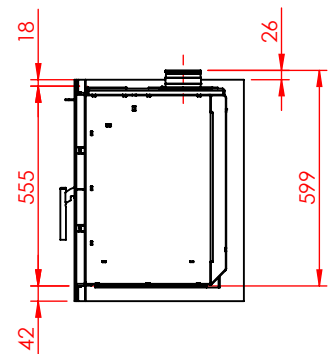

JUPITER 550 XXL MED FAST GLAS 1 SIDE

JUPITER 550 XXL MED FAST GLAS 1 SIDE, AIRBOX BAG

JUPITER 550 XXL MED FAST GLAS 1 SIDE, AIRBOX TOP

AFSTAND TIL BRÆNDBART

AFSTAND TIL BRÆNDBART

AFSTAND TIL BRÆNDBART