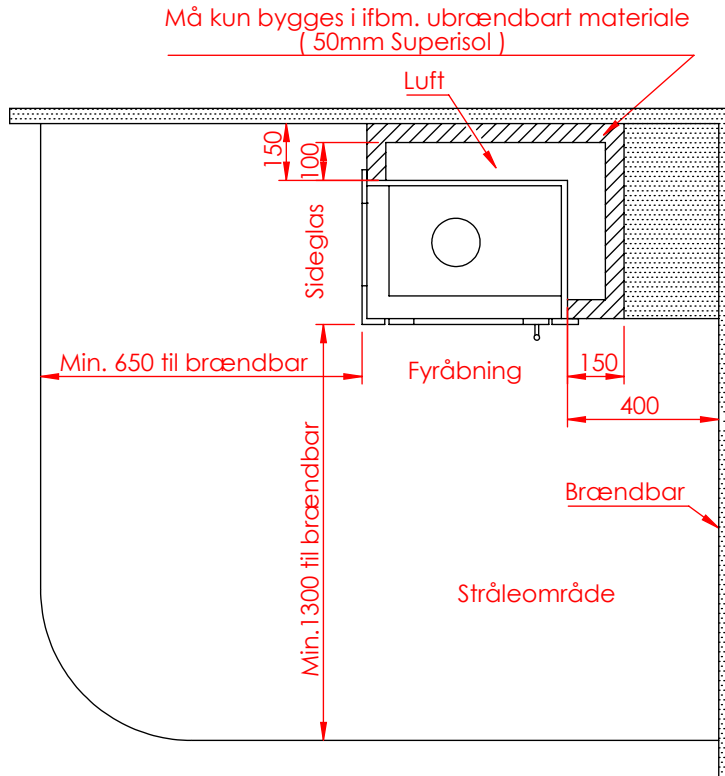

JUPITER 550 XXL MED FAST GLAS 1 SIDE

JUPITER 550 XXL MED FAST GLAS 1 SIDE, AIRBOX BAG

JUPITER 550 XXL MED FAST GLAS 1 SIDE, AIRBOX TOP

AFSTAND TIL BRÆNDBART

AFSTAND TIL BRÆNDBART

AFSTAND TIL BRÆNDBART