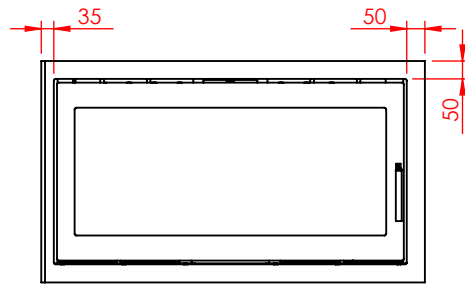

JUPITER 550 XXL MED FAST GLAS 1 SIDE

JUPITER 550 XXL MED FAST GLAS 1 SIDE, AIRBOX BAG

JUPITER 550 XXL MED FAST GLAS 1 SIDE, AIRBOX TOP

AFSTAND TIL BRÆNDBART

AFSTAND TIL BRÆNDBART

AFSTAND TIL BRÆNDBART