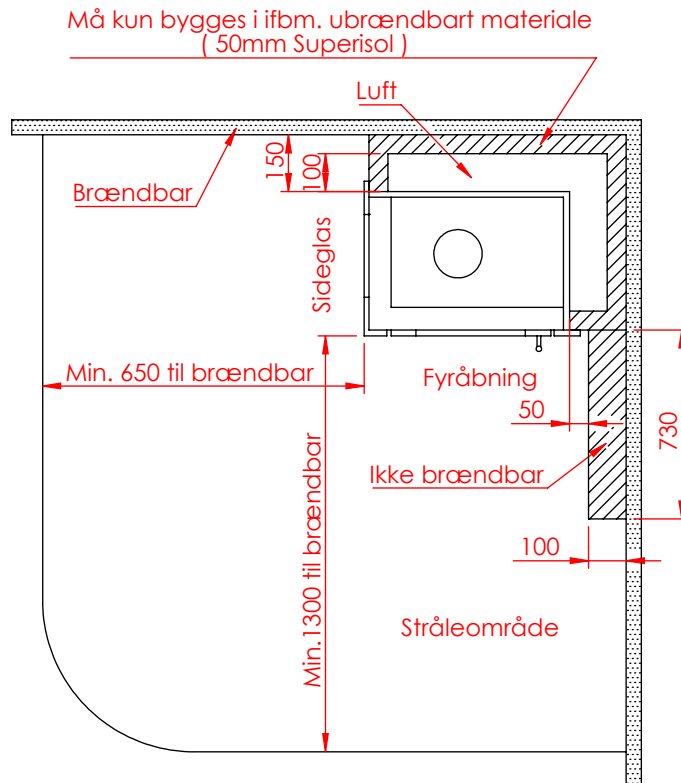

JUPITER 550 XXL MED FAST GLAS 1 SIDE

JUPITER 550 XXL MED FAST GLAS 1 SIDE, AIRBOX BAG

JUPITER 550 XXL MED FAST GLAS 1 SIDE, AIRBOX TOP

AFSTAND TIL BRÆNDBART

AFSTAND TIL BRÆNDBART

AFSTAND TIL BRÆNDBART