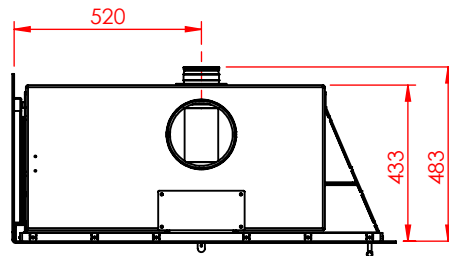

JUPITER 550 XXL MED FAST GLAS 1 SIDE

JUPITER 550 XXL MED FAST GLAS 1 SIDE, AIRBOX BAG

JUPITER 550 XXL MED FAST GLAS 1 SIDE, AIRBOX TOP

AFSTAND TIL BRÆNDBART

AFSTAND TIL BRÆNDBART

AFSTAND TIL BRÆNDBART