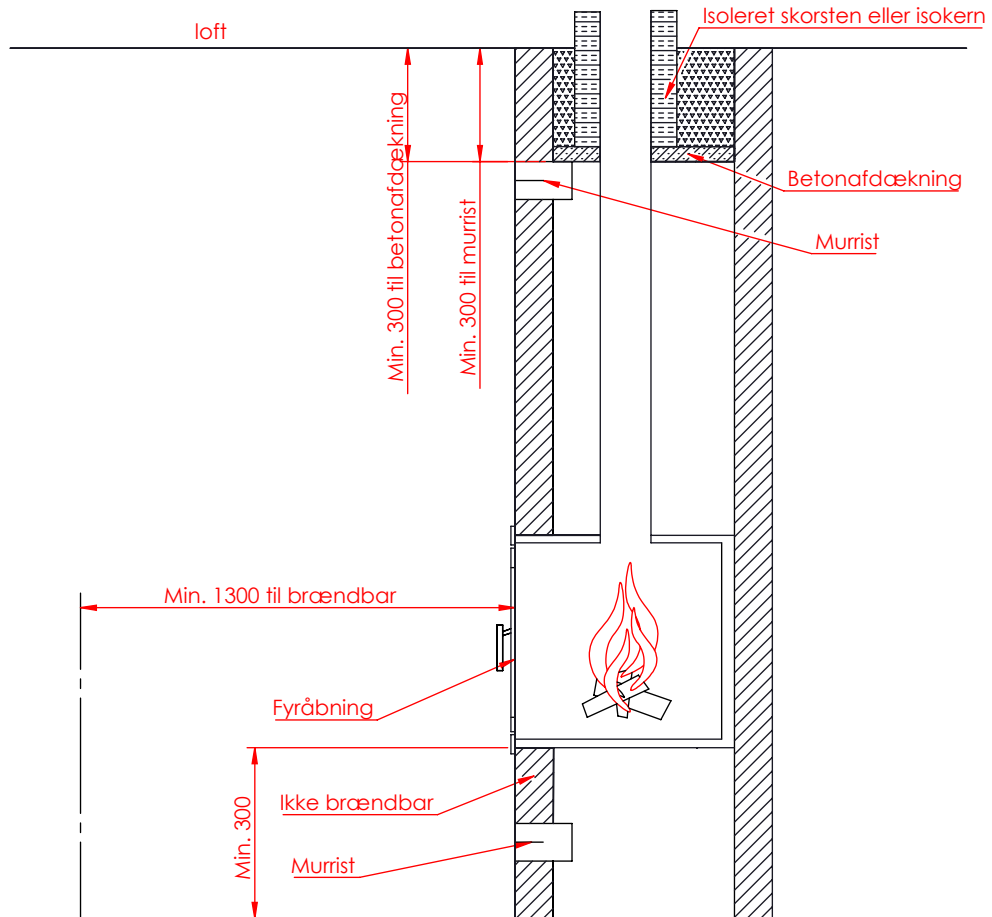

JUPITER 550 XXL MED FAST GLAS 1 SIDE

JUPITER 550 XXL MED FAST GLAS 1 SIDE, AIRBOX BAG

JUPITER 550 XXL MED FAST GLAS 1 SIDE, AIRBOX TOP

AFSTAND TIL BRÆNDBART

AFSTAND TIL BRÆNDBART

AFSTAND TIL BRÆNDBART