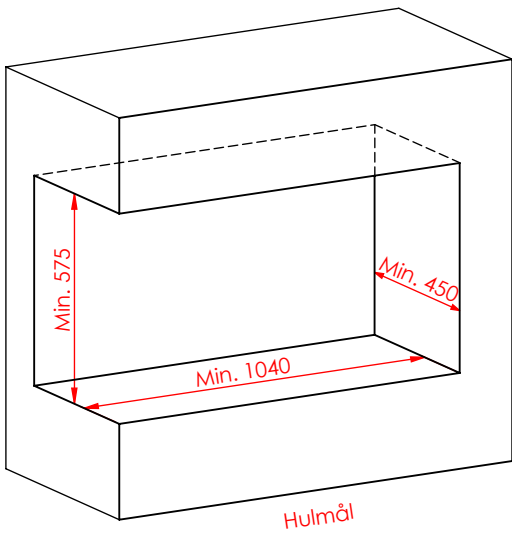

JUPITER 550 XXL MED FAST GLAS 1 SIDE

JUPITER 550 XXL MED FAST GLAS 1 SIDE, AIRBOX BAG

JUPITER 550 XXL MED FAST GLAS 1 SIDE, AIRBOX TOP

AFSTAND TIL BRÆNDBART

AFSTAND TIL BRÆNDBART

AFSTAND TIL BRÆNDBART