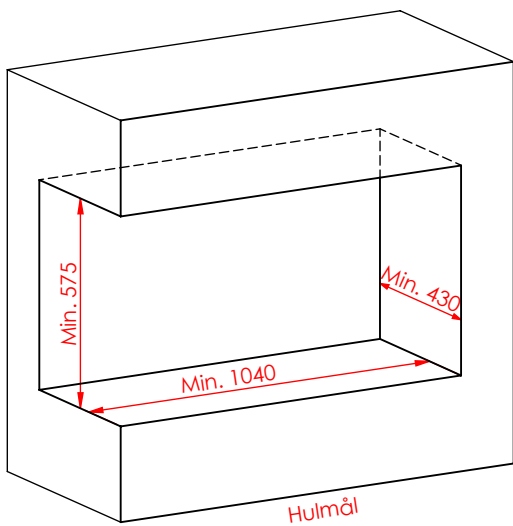

JUPITER 550 XXL MED FAST GLAS 1 SIDE

JUPITER 550 XXL MED FAST GLAS 1 SIDE, AIRBOX BAG

JUPITER 550 XXL MED FAST GLAS 1 SIDE, AIRBOX TOP

AFSTAND TIL BRÆNDBART

AFSTAND TIL BRÆNDBART

AFSTAND TIL BRÆNDBART