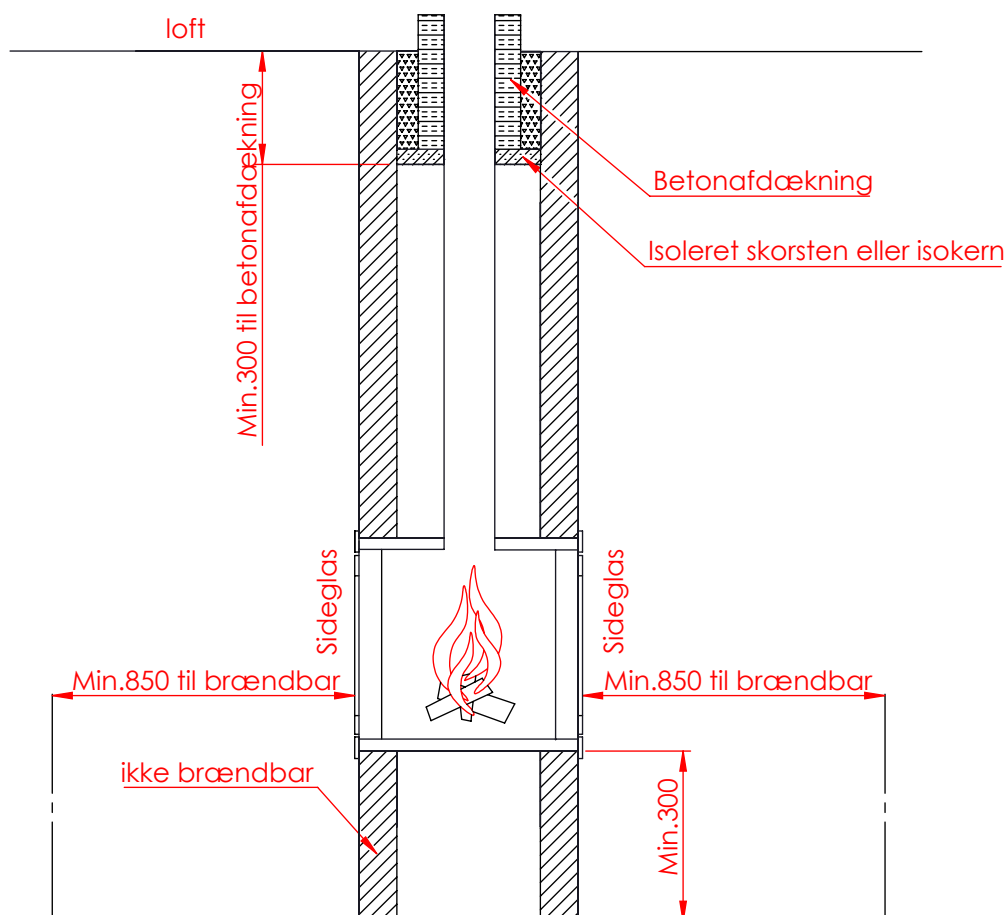

JUPITER 550 MED FAST GLAS 2 SIDER

JUPITER 550 MED FAST GLAS 2 SIDER, AIRBOX BAG

JUPITER 550 MED FAST GLAS 2 SIDER, AIRBOX TOP

AFSTAND TIL BRÆNDBART

AFSTAND TIL BRÆNDBART