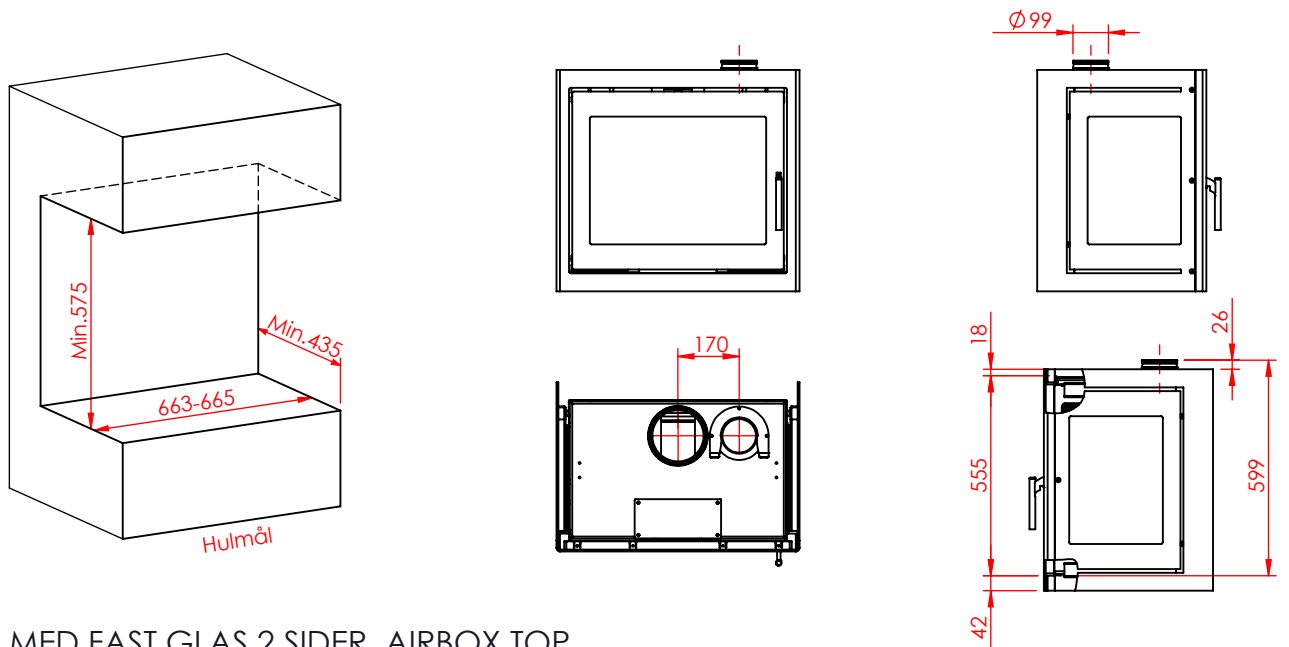

JUPITER 550 MED FAST GLAS 2 SIDER

JUPITER 550 MED FAST GLAS 2 SIDER, AIRBOX BAG

JUPITER 550 MED FAST GLAS 2 SIDER, AIRBOX TOP

AFSTAND TIL BRÆNDBART

AFSTAND TIL BRÆNDBART