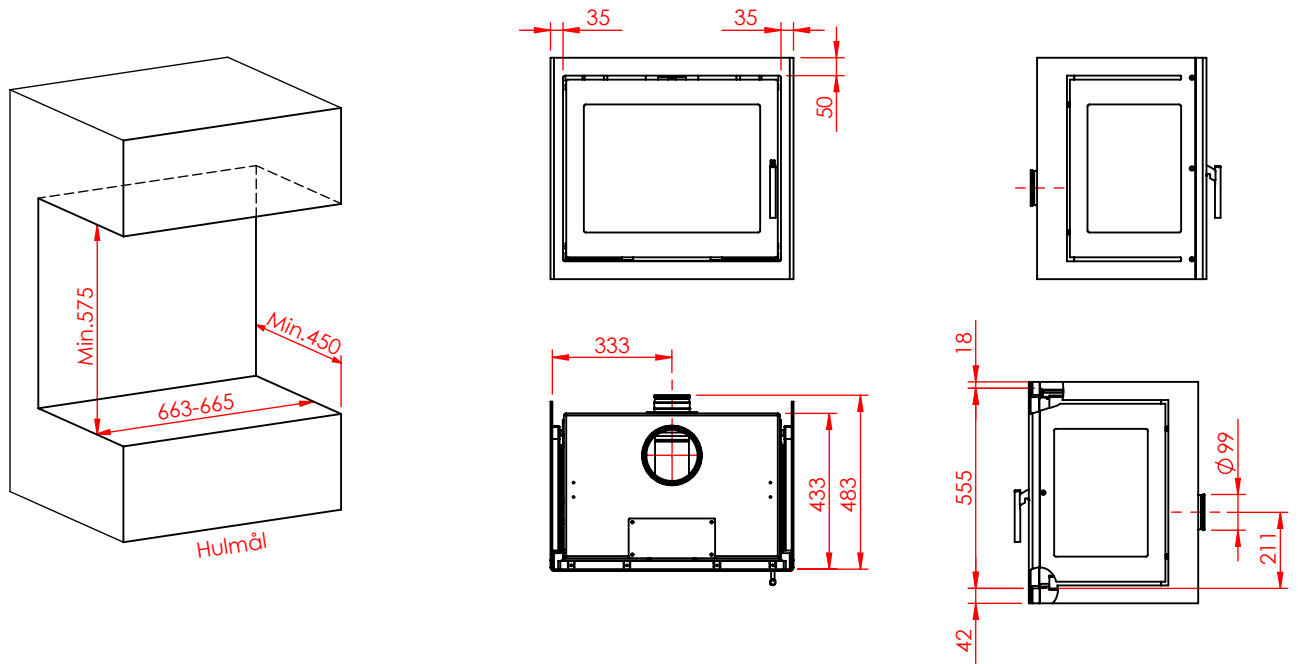

JUPITER 550 MED FAST GLAS 2 SIDER

JUPITER 550 MED FAST GLAS 2 SIDER, AIRBOX BAG

JUPITER 550 MED FAST GLAS 2 SIDER, AIRBOX TOP

AFSTAND TIL BRÆNDBART

AFSTAND TIL BRÆNDBART