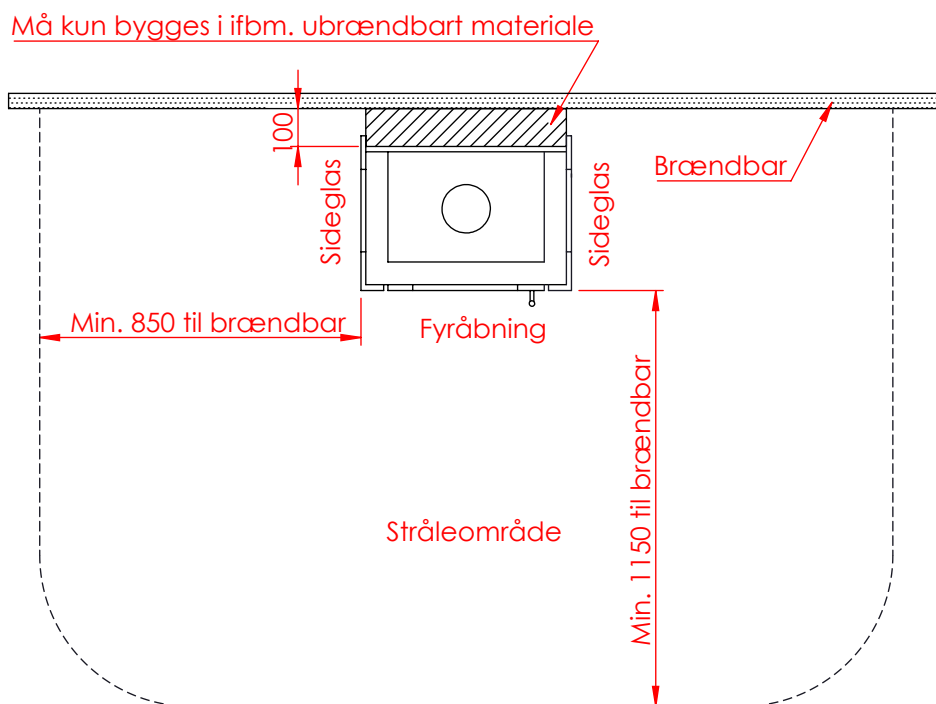

JUPITER 550 MED FAST GLAS 2 SIDER

JUPITER 550 MED FAST GLAS 2 SIDER, AIRBOX BAG

JUPITER 550 MED FAST GLAS 2 SIDER, AIRBOX TOP

AFSTAND TIL BRÆNDBART

AFSTAND TIL BRÆNDBART