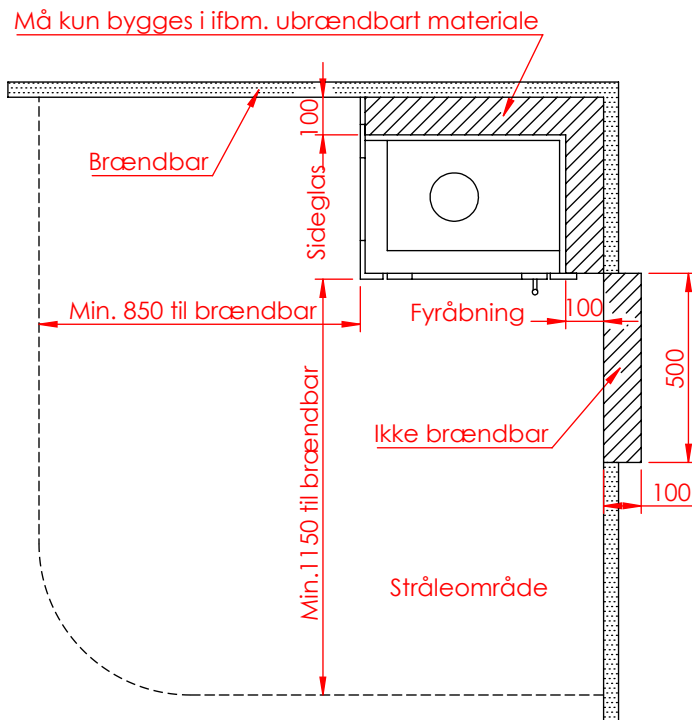

JUPITER 550 HØJFORMAT MED FAST GLAS 1 SIDE

JUPITER 550 HØJFORMAT MED FAST GLAS 1 SIDE, AIRBOX BAG

Ø99

JUPITER 550 HØJFORMAT MED FAST GLAS 1 SIDE, AIRBOX TOP

AFSTAND TIL BRÆNDBART

AFSTAND TIL BRÆNDBART

AFSTAND TIL BRÆNDBART