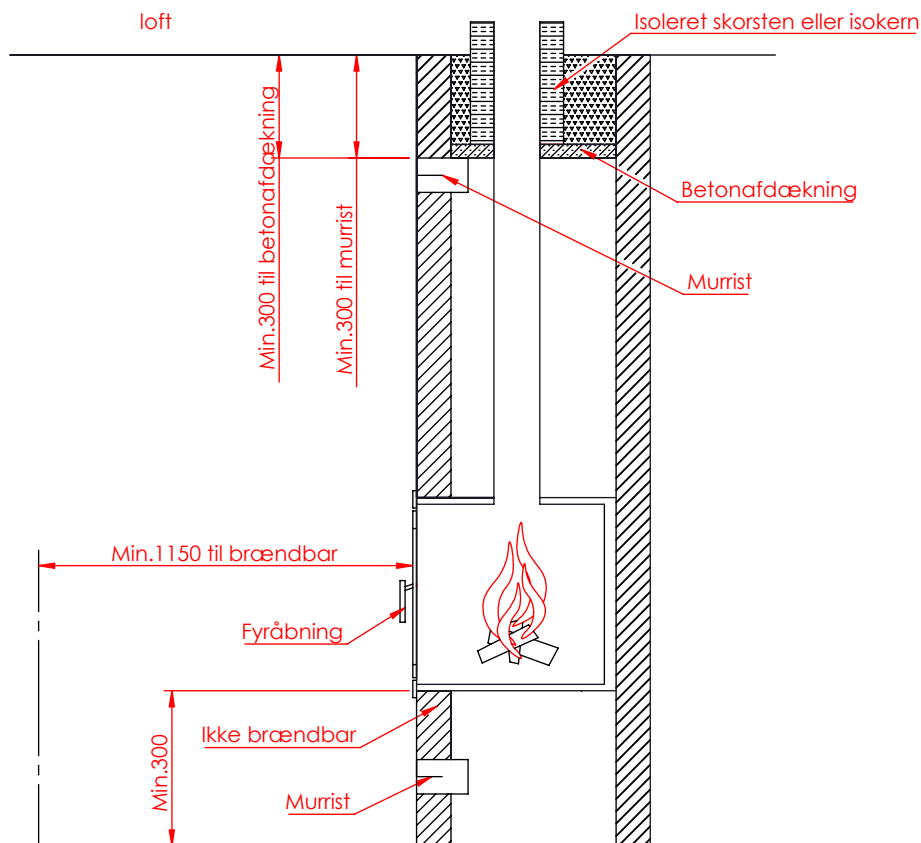

JUPITER 550 HØJFORMAT MED FAST GLAS 1 SIDE

JUPITER 550 HØJFORMAT MED FAST GLAS 1 SIDE, AIRBOX BAG

Ø99

JUPITER 550 HØJFORMAT MED FAST GLAS 1 SIDE, AIRBOX TOP

AFSTAND TIL BRÆNDBART

AFSTAND TIL BRÆNDBART

AFSTAND TIL BRÆNDBART