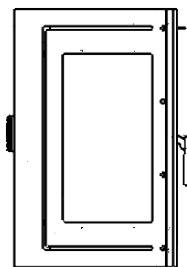

JUPITER 550 HØJFORMAT MED FAST GLAS 1 SIDE

JUPITER 550 HØJFORMAT MED FAST GLAS 1 SIDE, AIRBOX BAG

Ø99

JUPITER 550 HØJFORMAT MED FAST GLAS 1 SIDE, AIRBOX TOP

AFSTAND TIL BRÆNDBART

AFSTAND TIL BRÆNDBART

AFSTAND TIL BRÆNDBART