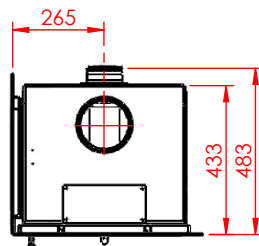

JUPITER 550 HØJFORMAT MED FAST GLAS 1 SIDE

JUPITER 550 HØJFORMAT MED FAST GLAS 1 SIDE, AIRBOX BAG

Ø99

JUPITER 550 HØJFORMAT MED FAST GLAS 1 SIDE, AIRBOX TOP

AFSTAND TIL BRÆNDBART

AFSTAND TIL BRÆNDBART

AFSTAND TIL BRÆNDBART