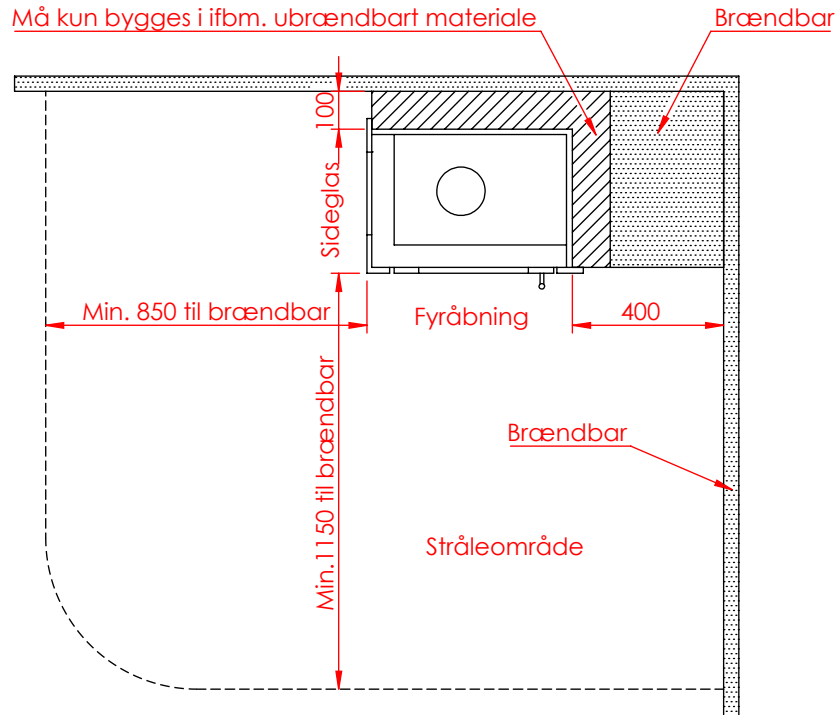

JUPITER 550 HØJFORMAT MED FAST GLAS 1 SIDE

JUPITER 550 HØJFORMAT MED FAST GLAS 1 SIDE, AIRBOX BAG

Ø99

JUPITER 550 HØJFORMAT MED FAST GLAS 1 SIDE, AIRBOX TOP

AFSTAND TIL BRÆNDBART

AFSTAND TIL BRÆNDBART

AFSTAND TIL BRÆNDBART