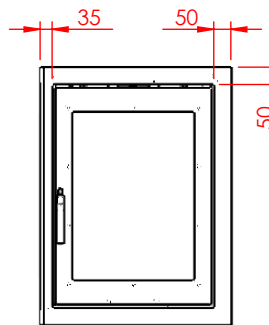

JUPITER 550 HØJFORMAT MED FAST GLAS 1 SIDE

JUPITER 550 HØJFORMAT MED FAST GLAS 1 SIDE, AIRBOX BAG

Ø99

JUPITER 550 HØJFORMAT MED FAST GLAS 1 SIDE, AIRBOX TOP

AFSTAND TIL BRÆNDBART

AFSTAND TIL BRÆNDBART

AFSTAND TIL BRÆNDBART