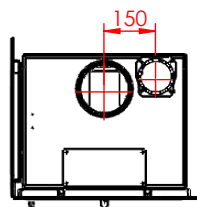

JUPITER 550 HØJFORMAT MED FAST GLAS 1 SIDE

JUPITER 550 HØJFORMAT MED FAST GLAS 1 SIDE, AIRBOX BAG

Ø99

JUPITER 550 HØJFORMAT MED FAST GLAS 1 SIDE, AIRBOX TOP

AFSTAND TIL BRÆNDBART

AFSTAND TIL BRÆNDBART

AFSTAND TIL BRÆNDBART