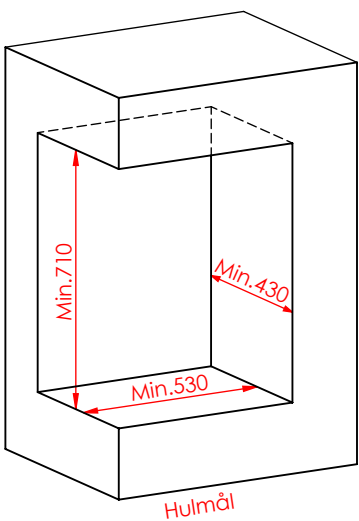

JUPITER 550 HØJFORMAT MED FAST GLAS 1 SIDE

JUPITER 550 HØJFORMAT MED FAST GLAS 1 SIDE, AIRBOX BAG

Ø99

JUPITER 550 HØJFORMAT MED FAST GLAS 1 SIDE, AIRBOX TOP

AFSTAND TIL BRÆNDBART

AFSTAND TIL BRÆNDBART

AFSTAND TIL BRÆNDBART