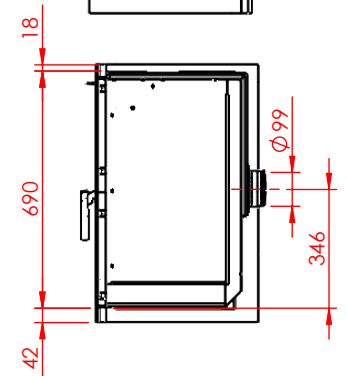

JUPITER 550 HØJFORMAT MED FAST GLAS 1 SIDE

JUPITER 550 HØJFORMAT MED FAST GLAS 1 SIDE, AIRBOX BAG

Ø99

JUPITER 550 HØJFORMAT MED FAST GLAS 1 SIDE, AIRBOX TOP

AFSTAND TIL BRÆNDBART

AFSTAND TIL BRÆNDBART

AFSTAND TIL BRÆNDBART