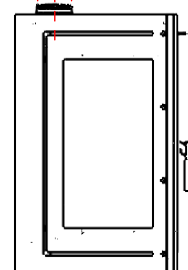

JUPITER 550 HØJFORMAT MED FAST GLAS 1 SIDE

JUPITER 550 HØJFORMAT MED FAST GLAS 1 SIDE, AIRBOX BAG

Ø99

JUPITER 550 HØJFORMAT MED FAST GLAS 1 SIDE, AIRBOX TOP

AFSTAND TIL BRÆNDBART

AFSTAND TIL BRÆNDBART

AFSTAND TIL BRÆNDBART