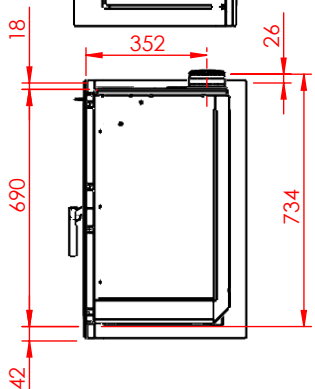

JUPITER 550 HØJFORMAT MED FAST GLAS 1 SIDE

JUPITER 550 HØJFORMAT MED FAST GLAS 1 SIDE, AIRBOX BAG

Ø99

JUPITER 550 HØJFORMAT MED FAST GLAS 1 SIDE, AIRBOX TOP

AFSTAND TIL BRÆNDBART

AFSTAND TIL BRÆNDBART

AFSTAND TIL BRÆNDBART