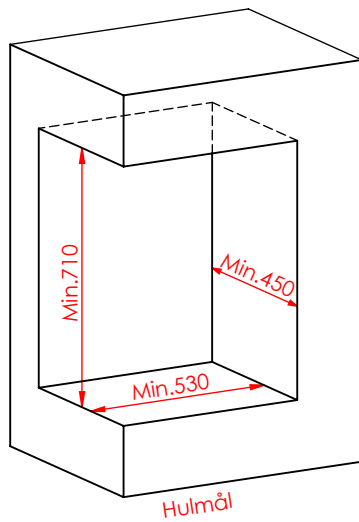

JUPITER 550 HØJFORMAT MED FAST GLAS 1 SIDE

JUPITER 550 HØJFORMAT MED FAST GLAS 1 SIDE, AIRBOX BAG

Ø99

JUPITER 550 HØJFORMAT MED FAST GLAS 1 SIDE, AIRBOX TOP

AFSTAND TIL BRÆNDBART

AFSTAND TIL BRÆNDBART

AFSTAND TIL BRÆNDBART