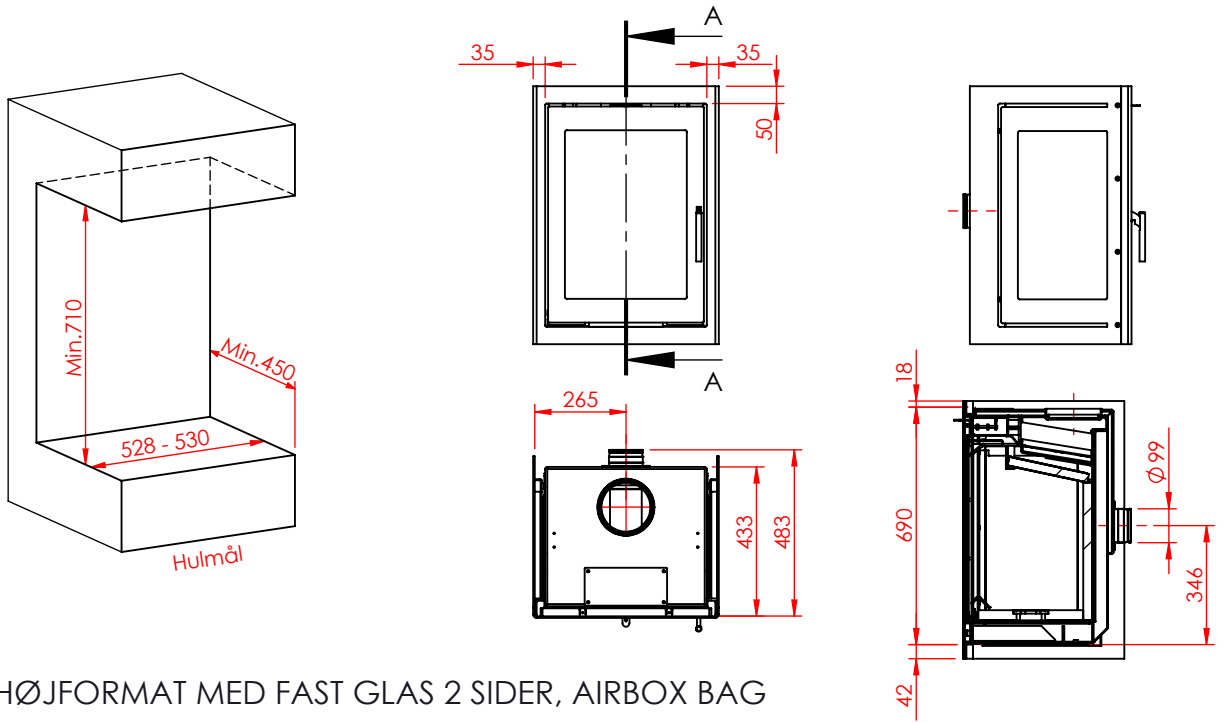

JUPITER 550 HØJFORMAT MED FAST GLAS 2 SIDER

JUPITER 550 HØJFORMAT MED FAST GLAS 2 SIDER, AIRBOX BAG

JUPITER 550 HØJFORMAT MED FAST GLAS 2 SIDER, AIRBOX TOP

AFSTAND TIL BRÆNDBART

AFSTAND TIL BRÆNDBART