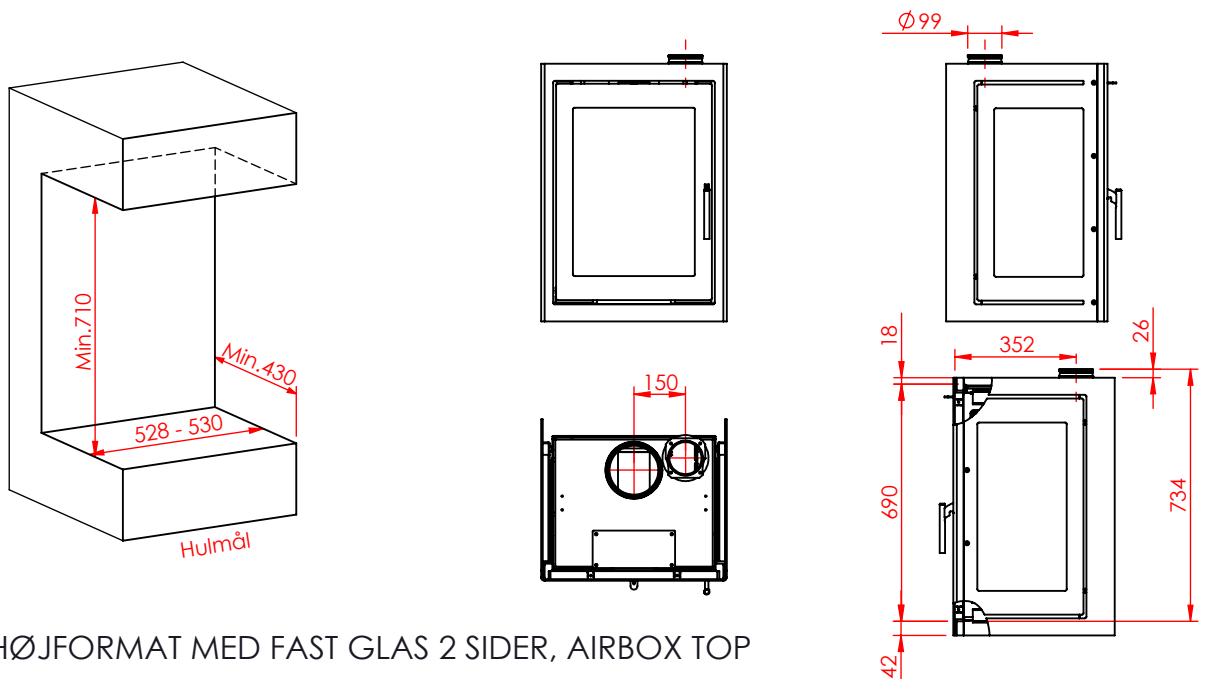

JUPITER 550 HØJFORMAT MED FAST GLAS 2 SIDER

JUPITER 550 HØJFORMAT MED FAST GLAS 2 SIDER, AIRBOX BAG

JUPITER 550 HØJFORMAT MED FAST GLAS 2 SIDER, AIRBOX TOP

AFSTAND TIL BRÆNDBART

AFSTAND TIL BRÆNDBART