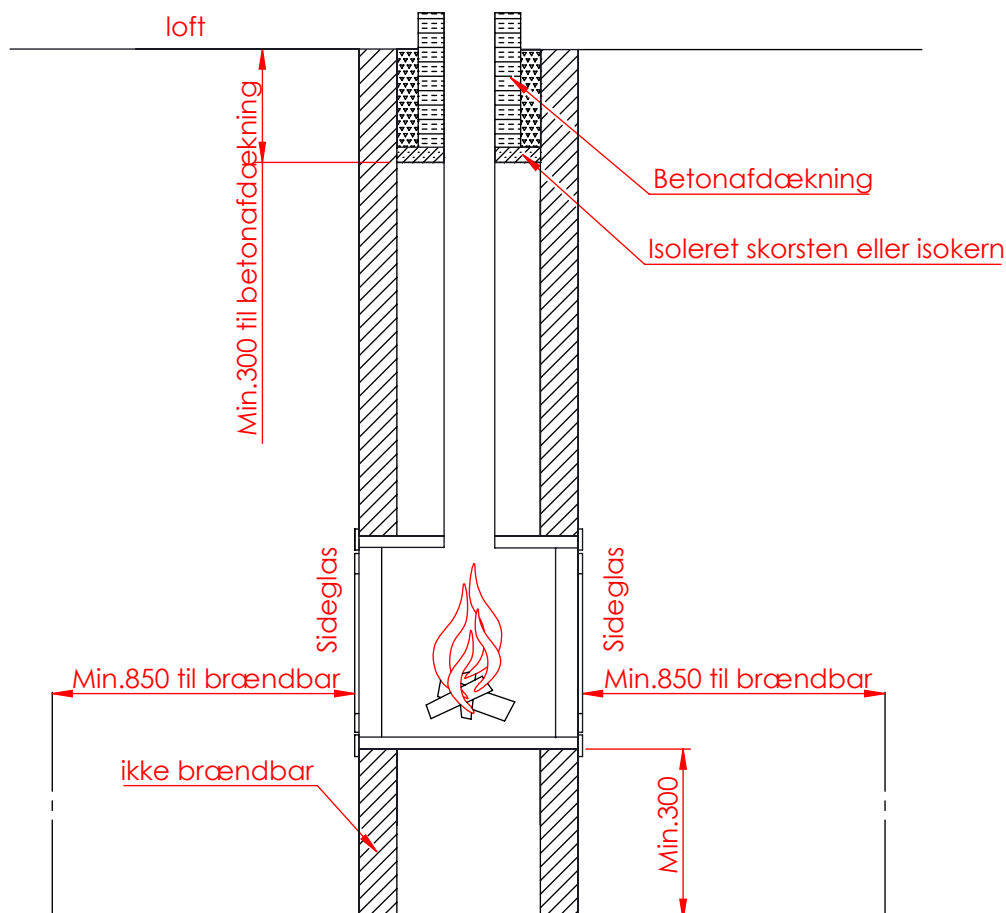

JUPITER 550 HØJFORMAT MED FAST GLAS 2 SIDER

JUPITER 550 HØJFORMAT MED FAST GLAS 2 SIDER, AIRBOX BAG

JUPITER 550 HØJFORMAT MED FAST GLAS 2 SIDER, AIRBOX TOP

AFSTAND TIL BRÆNDBART

AFSTAND TIL BRÆNDBART