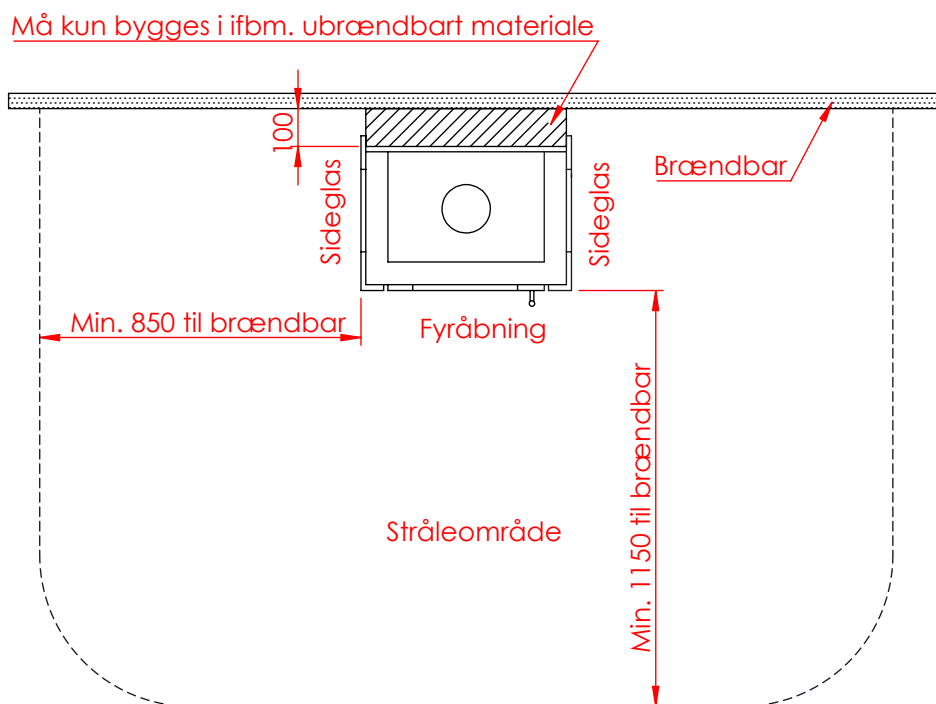

JUPITER 550 HØJFORMAT MED FAST GLAS 2 SIDER

JUPITER 550 HØJFORMAT MED FAST GLAS 2 SIDER, AIRBOX BAG

JUPITER 550 HØJFORMAT MED FAST GLAS 2 SIDER, AIRBOX TOP

AFSTAND TIL BRÆNDBART

AFSTAND TIL BRÆNDBART