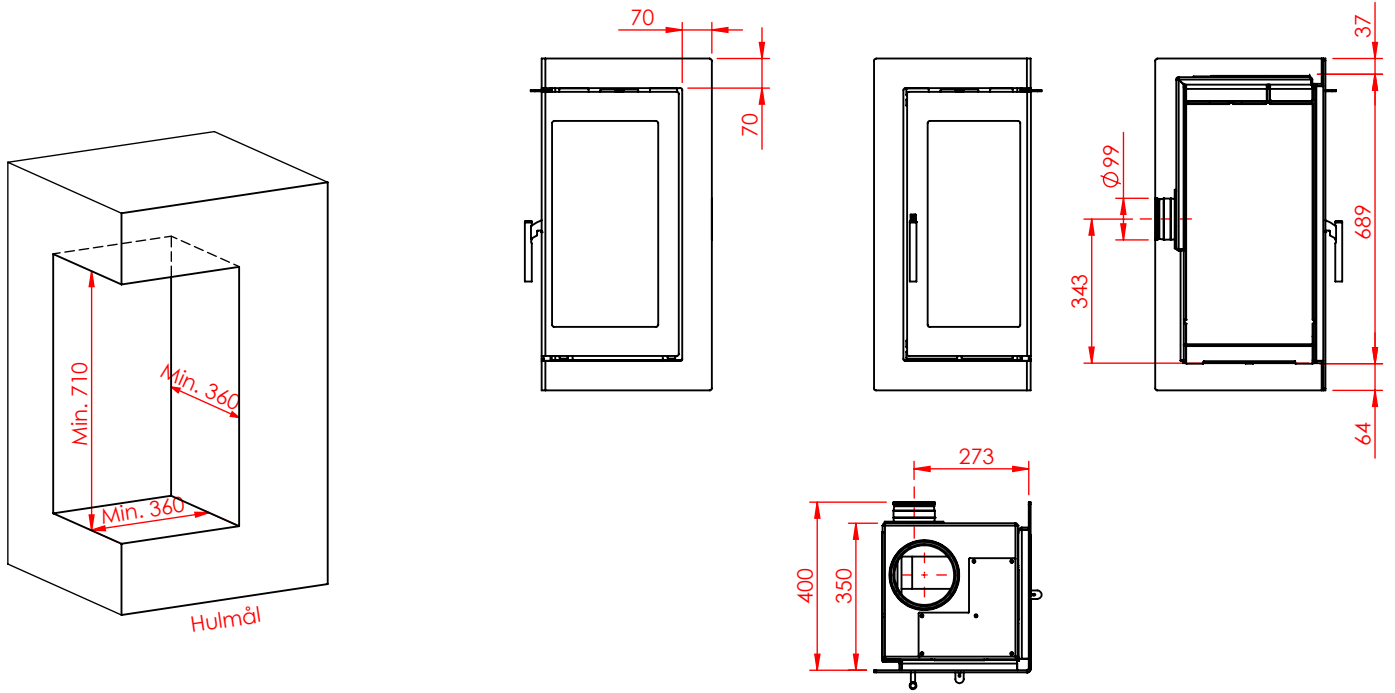

DATA: JUPITER 550 HØJFORMAT SMALL MED VINKELLÅGE (Alle mål er i mm)

JUPITER 550 HØJ SMALL MED VINKELLÅGE

JUPITER 550 HØJ SMALL MED VINKELLÅGE , AIRBOX SIDE

DATA: JUPITER 550 HØJFORMAT SMALL MED VINKELLÅGE (Alle mål er i mm)

AFSTAND TIL BRÆNDBART

AFSTAND TIL BRÆNDBART

DATA: JUPITER 550 HØJFORMAT SMALL MED VINKELLÅGE (Alle mål er i mm)

AFSTAND TIL BRÆNDBART