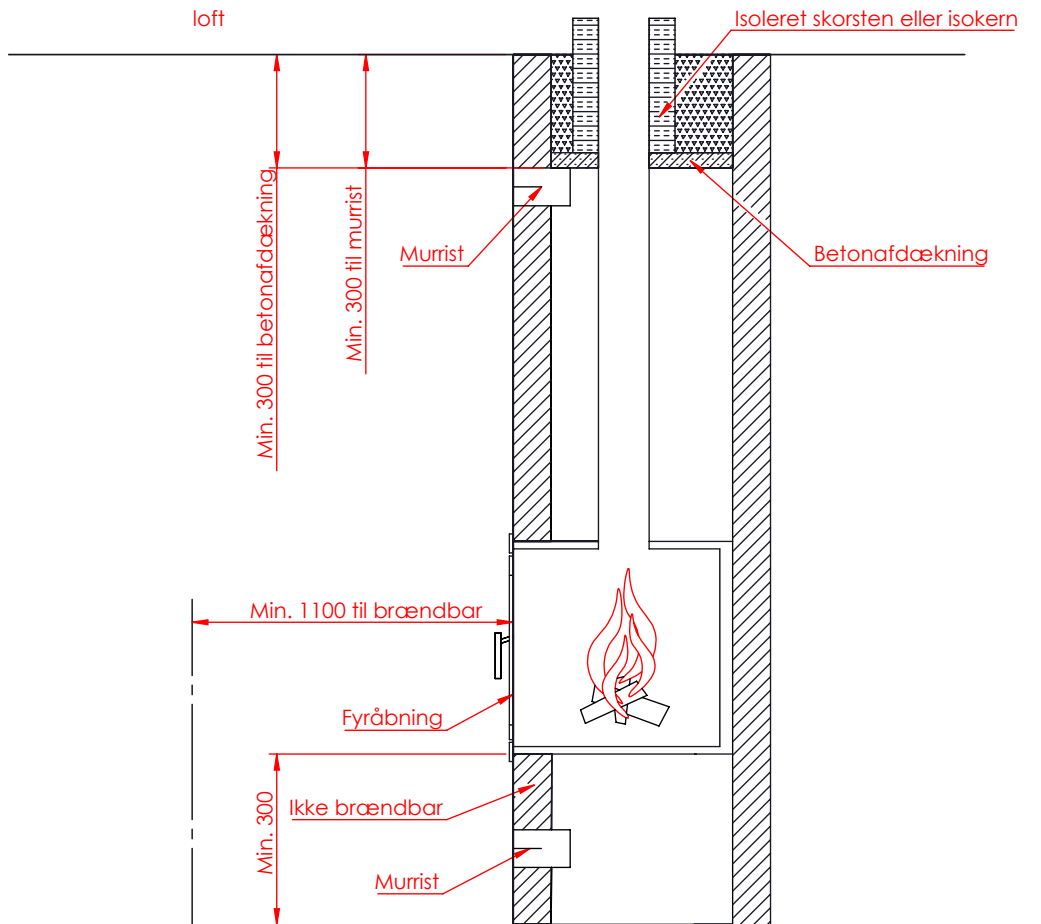

DATA: JUPITER 550 HØJFORMAT SMALL MED VINKELLÅGE (Alle mål er i mm)

JUPITER 550 HØJ SMALL MED VINKELLÅGE

JUPITER 550 HØJ SMALL MED VINKELLÅGE , AIRBOX SIDE

DATA: JUPITER 550 HØJFORMAT SMALL MED VINKELLÅGE (Alle mål er i mm)

AFSTAND TIL BRÆNDBART

AFSTAND TIL BRÆNDBART

DATA: JUPITER 550 HØJFORMAT SMALL MED VINKELLÅGE (Alle mål er i mm)

AFSTAND TIL BRÆNDBART