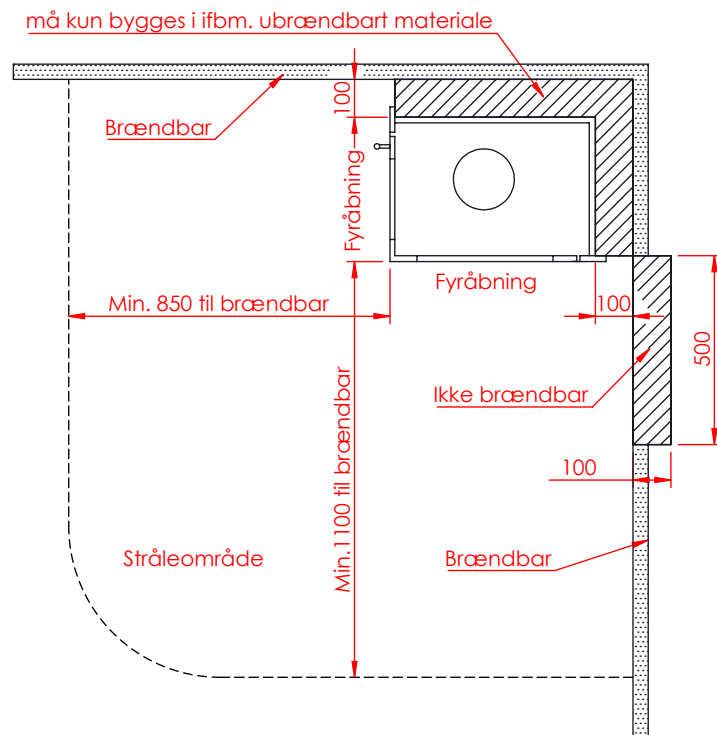

DATA: JUPITER 550 HØJFORMAT SMALL MED VINKELLÅGE (Alle mål er i mm)

JUPITER 550 HØJ SMALL MED VINKELLÅGE

JUPITER 550 HØJ SMALL MED VINKELLÅGE , AIRBOX SIDE

DATA: JUPITER 550 HØJFORMAT SMALL MED VINKELLÅGE (Alle mål er i mm)

AFSTAND TIL BRÆNDBART

AFSTAND TIL BRÆNDBART

DATA: JUPITER 550 HØJFORMAT SMALL MED VINKELLÅGE (Alle mål er i mm)

AFSTAND TIL BRÆNDBART