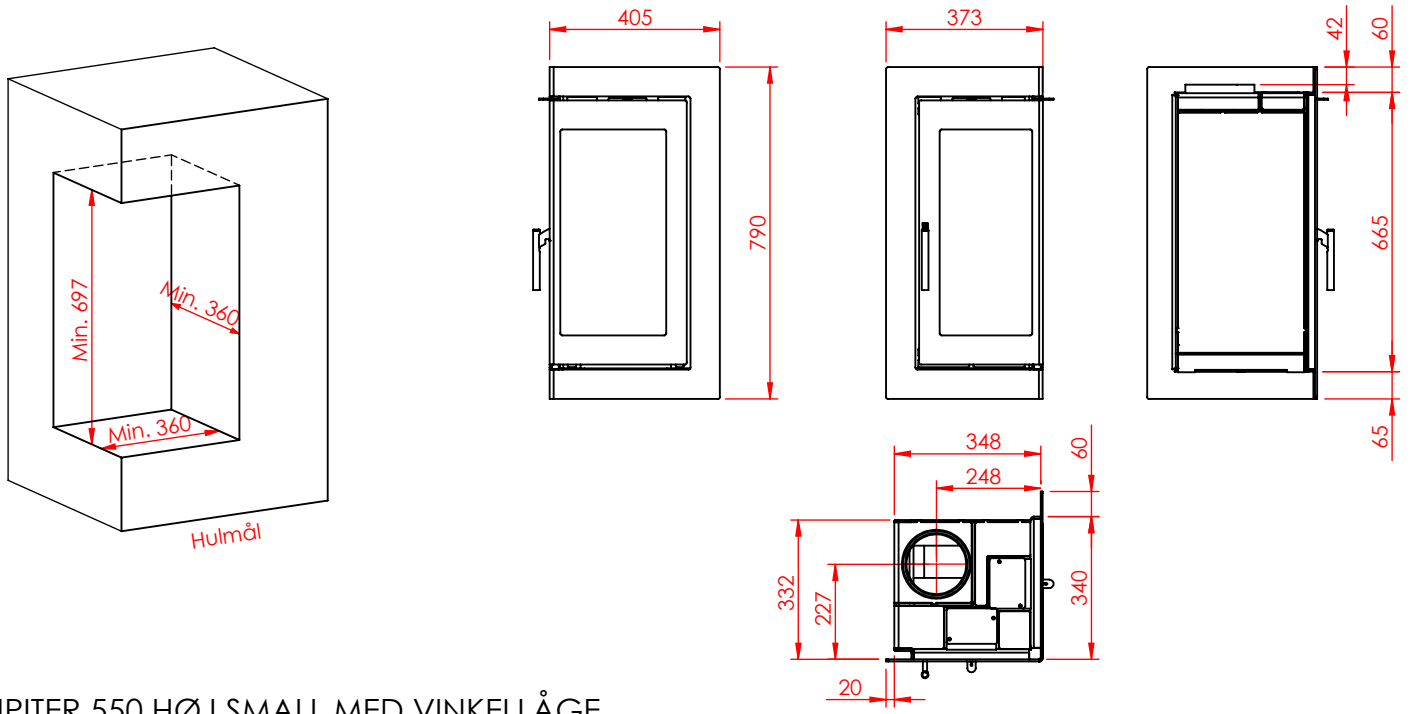

DATA: JUPITER 550 HØJFORMAT SMALL MED VINKELLÅGE (Alle mål er i mm)

JUPITER 550 HØJ SMALL MED VINKELLÅGE

JUPITER 550 HØJ SMALL MED VINKELLÅGE , AIRBOX SIDE

DATA: JUPITER 550 HØJFORMAT SMALL MED VINKELLÅGE (Alle mål er i mm)

AFSTAND TIL BRÆNDBART

AFSTAND TIL BRÆNDBART

DATA: JUPITER 550 HØJFORMAT SMALL MED VINKELLÅGE (Alle mål er i mm)

AFSTAND TIL BRÆNDBART