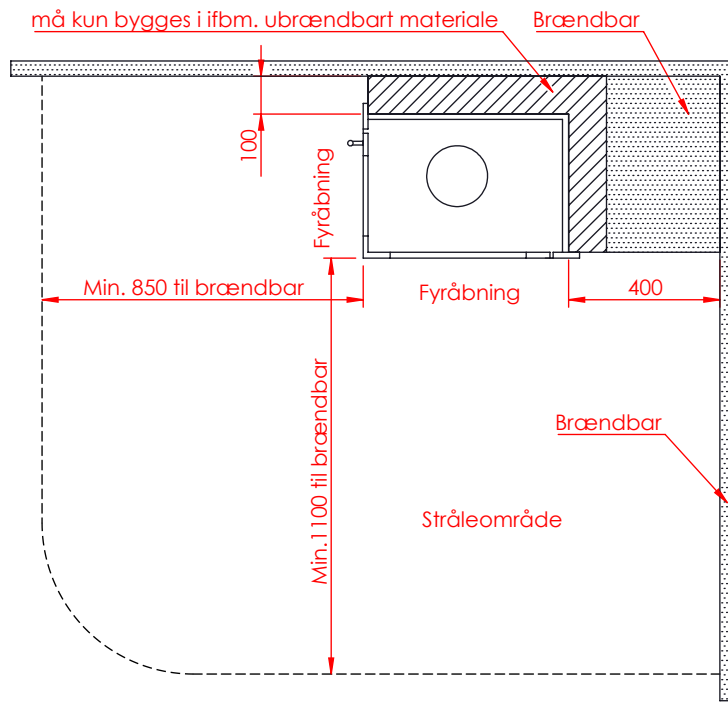

DATA: JUPITER 550 HØJFORMAT SMALL MED VINKELLÅGE (Alle mål er i mm)

JUPITER 550 HØJ SMALL MED VINKELLÅGE

JUPITER 550 HØJ SMALL MED VINKELLÅGE , AIRBOX SIDE

DATA: JUPITER 550 HØJFORMAT SMALL MED VINKELLÅGE (Alle mål er i mm)

AFSTAND TIL BRÆNDBART

AFSTAND TIL BRÆNDBART

DATA: JUPITER 550 HØJFORMAT SMALL MED VINKELLÅGE (Alle mål er i mm)

AFSTAND TIL BRÆNDBART