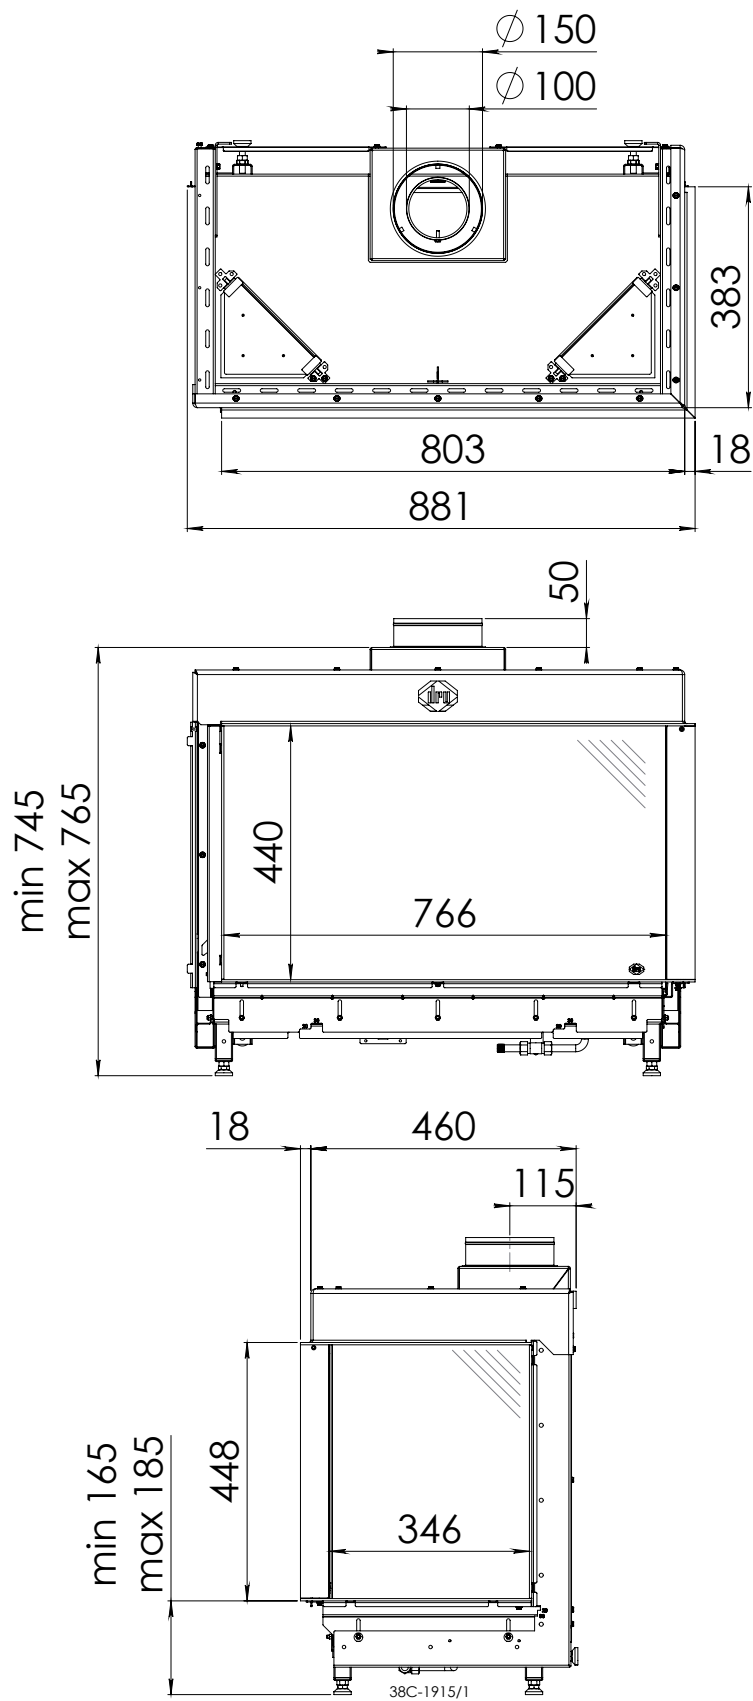

Lugo 80/R

Gebruik uitsluitend na schriftelijke toestemming DRU Verwarming B.V. / Usage only after written consent of DRU Verwarming B.V. www.drufire.com

Lugo 80/2 left/right

Datum: 21-10-2013
Date:

Bladnr.: 1 / 1
Pagenr.:

Wijzigingen voorbehouden / Subject to changes