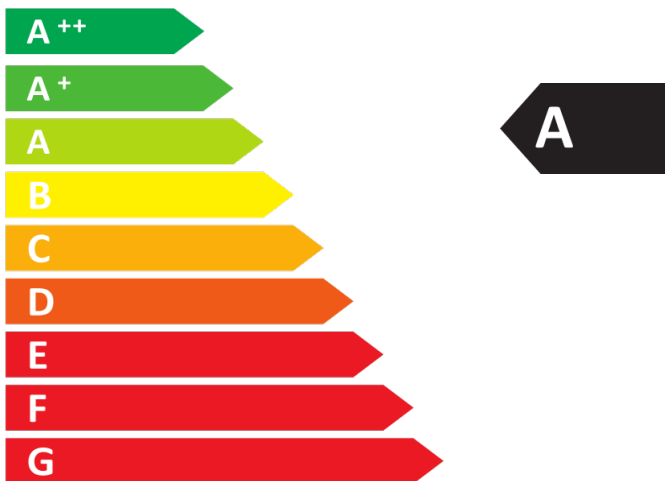

ENERG

енергия · ενεργεια

Varia 2R-55 7,0 kW

7.0
kW

N.A.

ENERGIA · ЕНЕРГИЈА · ΕΝΕΡΓΕΙΑ · ENERGIJA · ENERGY · ENERGIE · ENERGI

2018/1186