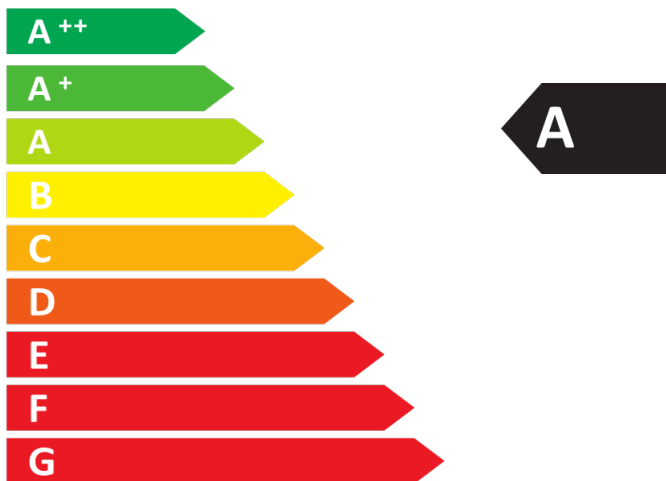

# ENERG

енергия · ενεργεια

## Varia 2R-55h 7,0 kW

7.0  
kW

N.A.

ENERGIA · ЕНЕРГИЈА · ΕΝΕΡΓΕΙΑ · ENERGIJA · ENERGY · ENERGIE · ENERGI

2018/1186