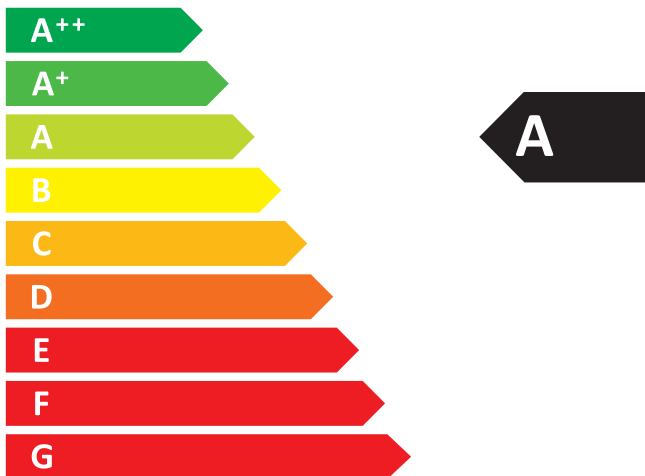

ENERG

енергия · ενεργεια

Y

IJA

IE

IA

Spartherm

Mini 2LRh 7,0kW

Feuerungstechnik (Bauart A1; ab

7,0
kW

ENERGIA · ЕНЕРГИЯ · ΕΝΕΡΓΕΙΑ · ENERGIJA · ENERGY · ENERGIE · ENERGI

2015/1186