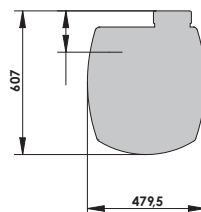

Integreret
betjeningspanel
der kan skjules

Unikt levende
flammebillede

Pilletank med
18 kg kapacitet

Brugervenlig app til iOS
eller Android smartphone

Teknisk info Scan-Line Green 100

Ovnmodel	Scan-Line Green 100
mm	B: 479,5 C: 880 D: 607 H: 914
Energiklasse	A+
Vægt kg	121
Ovnfarve	Sort
Afstand til brændbart materiale	
Side ovn mm	75
Bag ovn mm	40
Møbleringsafstand mm	600
NOMINEL LAST	
Middel CO (mg/Nm ³) %	0,011
Middel CO (13% O ₂) mg/Nm ³	141
NO _x (13% O ₂) mg/Nm ³	142
Støvmåling mg/Nm ³	29
Røggastemperatur C°	117
Ydelse kW	5,71
Røggasmasseflow g/s	5,7
Virkningsgrad %	90
Energiforbrug W	64
LAVLAST	
Middel CO emission mg/Nm ³	0,028
Middel CO mg/Nm ³	342
Gennemsn. røggastemperatur C°	50
Ydelse kW	1,67
Virkningsgrad %	95
Energiforbrug W	21
Ydelse kW	2-5,7
Pilletank kg	18
Pilleforbrug kg/time	0,40-1,40
Pilletepe / størrelse mm	6-8
Opvarmer antal m ²	20-130
Røgfølgang Ø mm	80
Elektrisk tilslutning	230V AC 50Hz