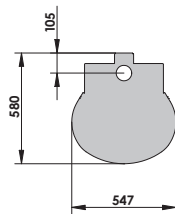

Teknisk info **Scan-Line Green 200**

Ovnmodel	Scan-Line Green 200
mm	A: 105 B: 547 C: 300 / 440 D: 580 H: 1088
Energiklasse	A+
Vægt kg	157 / 239 / 219 / 178
Ovnfarve	Sort + grå
Afstand til brændbart materiale	
Side ovn mm	70
Bag ovn mm	150
Møbleringsafstand mm	700
NOMINEL LAST	
Middel CO (mg/Nm ³) %	0,017
Middel CO (13% O ₂) mg/Nm ³	213
NO _x (13% O ₂) mg/Nm ³	111
Støvmåling mg/Nm ³	18
Røggastemperatur C°	122
Ydelse kW	9
Røggasmasseflow g/s	7,1
Virkningsgrad %	91
Energiforbrug W	68
LAVLAST	
Middel CO emission mg/Nm ³	0,025
Middel CO mg/Nm ³	313
Gennemsn. røggastemperatur C°	46
Ydelse kW	2,4
Virkningsgrad %	97
Energiforbrug W	35
Ydelse kW	3,5-9,1
Pilletank kg	21
Pilleforbrug kg/time	0,6-2,1
Pilletepe / størrelse mm	6-8
Opvarmer antal m ²	35-180
Røgafgang Ø mm	80
Elektrisk tilslutning	230V AC 50Hz