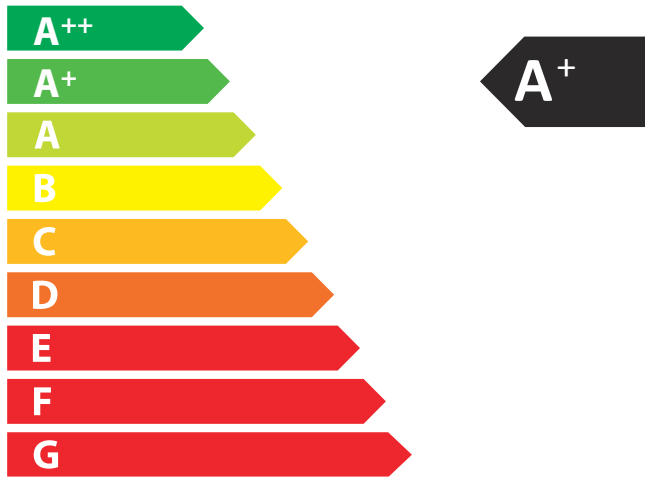

ENERG

енергия · ενεργεια

Contura

810(W)/820T/856(T/W)
/870/886/890(T)/896

5,0
kW

ENERGIA · ЕНЕРГИЯ · ΕΝΕΡΓΕΙΑ · ENERGIJA · ENERGY · ENERGIE · ENERGI

2015/1186

ENERGY

Contura

810(W)/820T/856(T/W)
/870/886/890(T)/896

5.0
kW

2015/1186