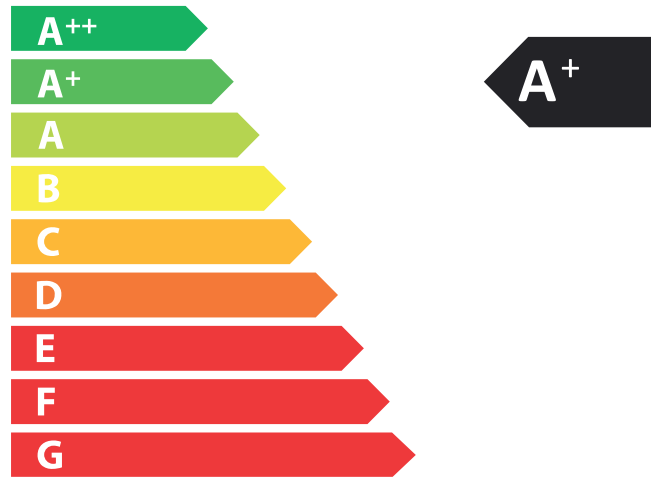

ENERG

енергия · ενεργεια

Contura

810(W)/820T/856(T/W)
/870/886/890(T)/896

5,0
kW

ENERGIA · ЕНЕРГИЯ · ΕΝΕΡΓΕΙΑ · ENERGIJA · ENERGY · ENERGIE · ENERGI

2015/1186

ENERGY

Contura

810(W)/820T/856(T/W)
/870/886/890(T)/896

5.0
kW

2015/1186