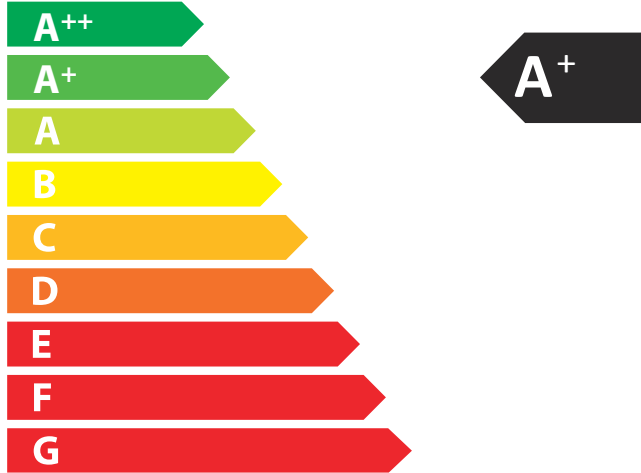

**ENERG** Y IJA  
енергия · ενέργεια IE IA

Contura

i40/i41(A/T/S)

**7,0**  
kW

ENERGIA · ЕНЕРГИЯ · ΕΝΕΡΓΕΙΑ · ENERGIJA · ENERGY · ENERGIE · ENERGI

2015/1186

**ENERGY**

Contura