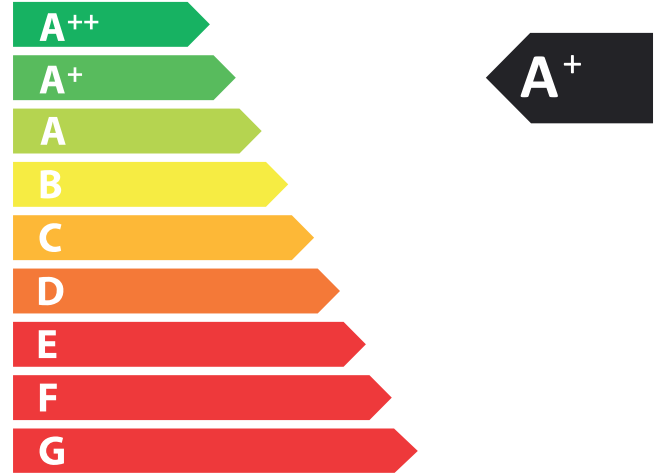

7,0
kW

ENERGIA · ЕНЕРГИЯ · ΕΝΕΡΓΕΙΑ · ENERGIJA · ENERGY · ENERGIE · ENERGI

2015/1186

ENERGY

Contura

i40/i41(A/T/S)