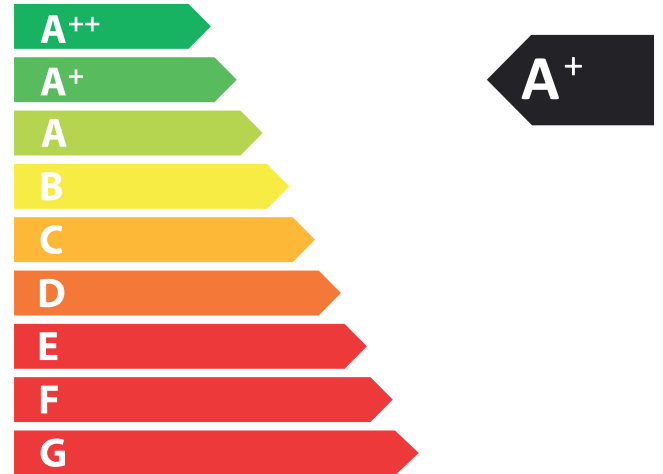

6,0
kW

ENERGIA · ЕНЕРГИЯ · ΕΝΕΡΓΕΙΑ · ENERGIJA · ENERGY · ENERGIE · ENERGI

2015/1186

ENERGY

Contura

i60/i61(AN/A/T)