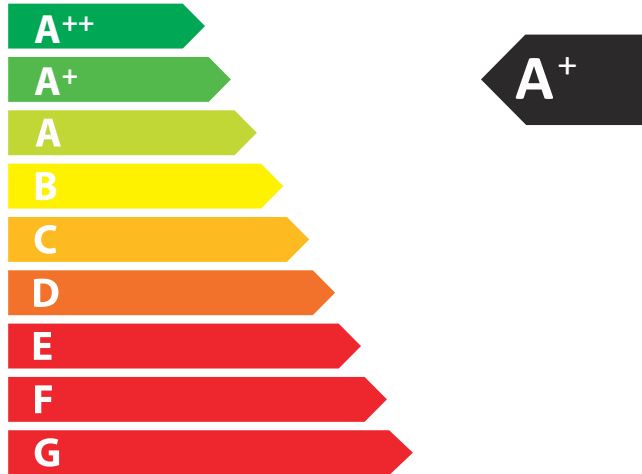

**ENERG**  
енергия · ενέργεια

Contura

i60/i61(AN/A/T)

**6,0**  
kW

ENERGIA · ЕНЕРГИЯ · ΕΝΕΡΓΕΙΑ · ENERGIJA · ENERGY · ENERGIE · ENERGI

2015/1186

**ENERGY**

Contura