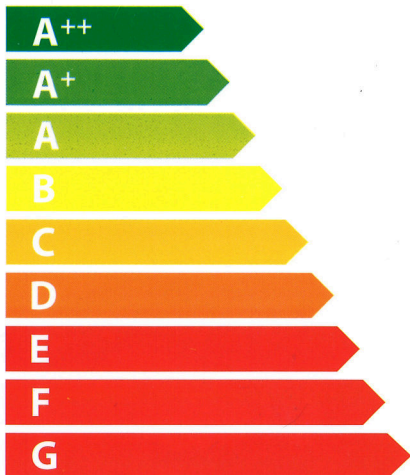

# ENERG

енергия · ενεργεια

Y

IJA

IE

IA

**RAIS**<sup>®</sup>  
ART OF FIRE

**attika**<sup>®</sup>  
FEUERKULTUR

## Visio 6 Gas

G20 I2H 11,0  
G31 I3P (37) 10,7  
kW

ENERGIA · ЕНЕРГИЯ · ΕΝΕΡΓΕΙΑ · ENERGIJA · ENERGY · ENERGIE · ENERGI

2015/1186