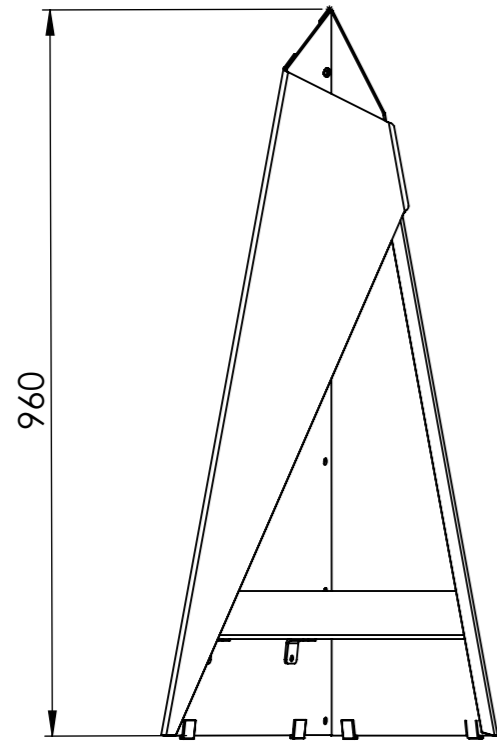

Serie	Tipi
Number	8104-0004, 8104-0003, 8104-0004
Description	960 mm/ 1200 mm/ 1470 mm

Tipi 960

Tipi 1200

Tipi 1470

**Heta Tipi 1470 Grill
5032-0030**

Only for Tipi 1470