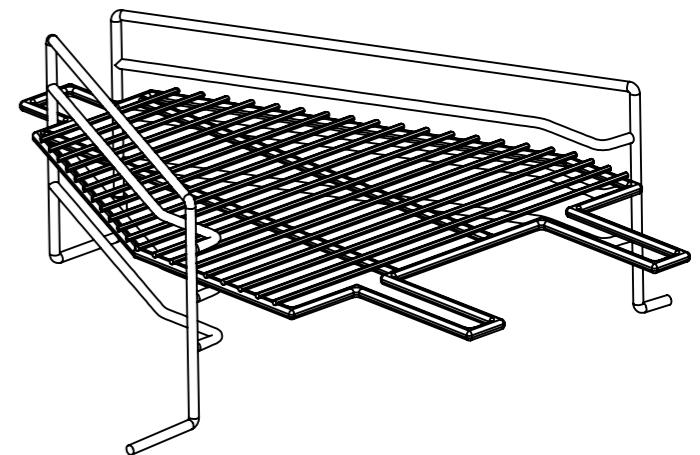

Serie	Tipi
Number	8104-0004, 8104-0003, 8104-0004
Description	960 mm/ 1200 mm/ 1470 mm

Tipi 960

Tipi 1200

Tipi 1470

**Heta Tipi 1470 Grill
5032-0030**

Only for Tipi 1470