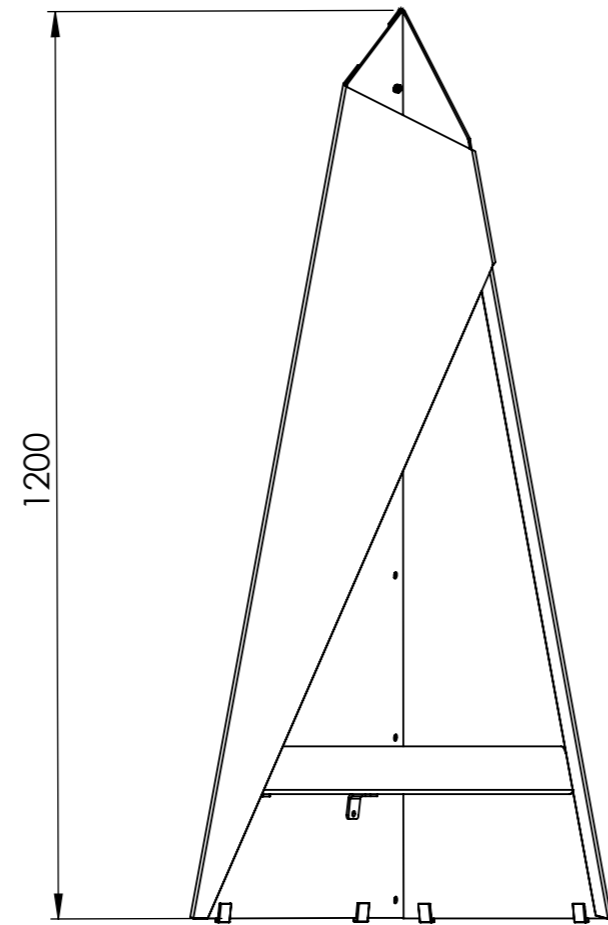

Serie	Tipi
Number	8104-0004, 8104-0003, 8104-0004
Description	960 mm/ 1200 mm/ 1470 mm

Tipi 960

Tipi 1200

Tipi 1470

**Heta Tipi 1470 Grill
5032-0030**

Only for Tipi 1470