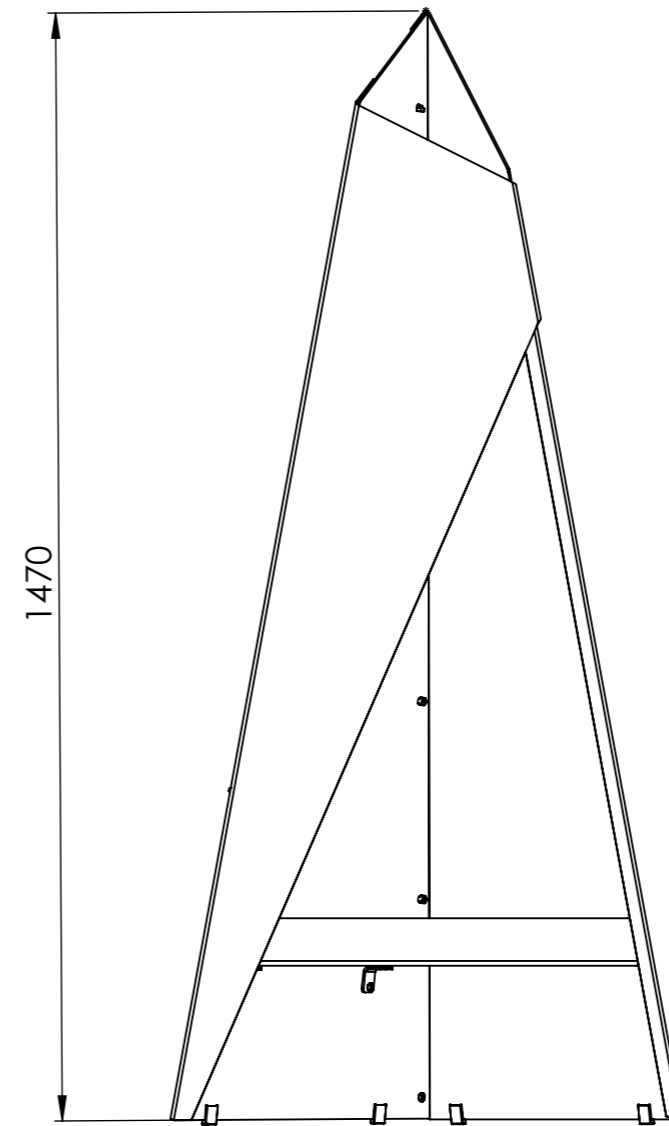

Serie	Tipi
Number	8104-0004, 8104-0003, 8104-0004
Description	960 mm/ 1200 mm/ 1470 mm

Tipi 960

Tipi 1200

Tipi 1470

**Heta Tipi 1470 Grill
5032-0030**

Only for Tipi 1470