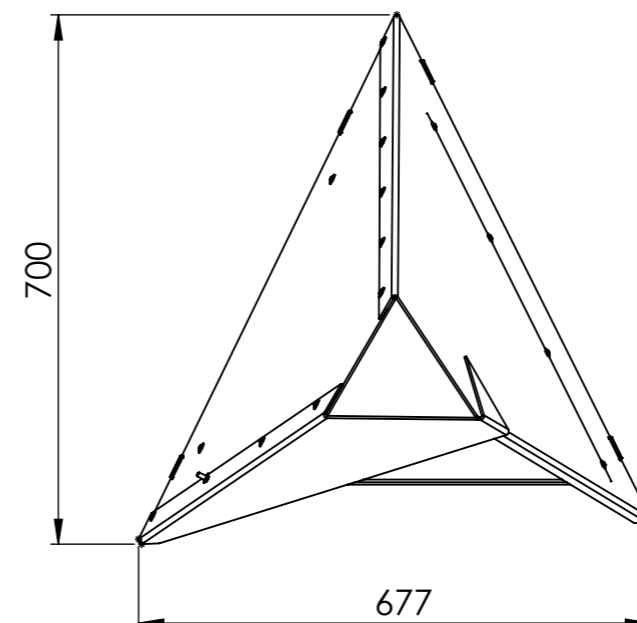

Serie	Tipi
Number	8104-0004, 8104-0003, 8104-0004
Description	960 mm/ 1200 mm/ 1470 mm

Tipi 960

Tipi 1200

Tipi 1470

**Heta Tipi 1470 Grill
5032-0030**

Only for Tipi 1470