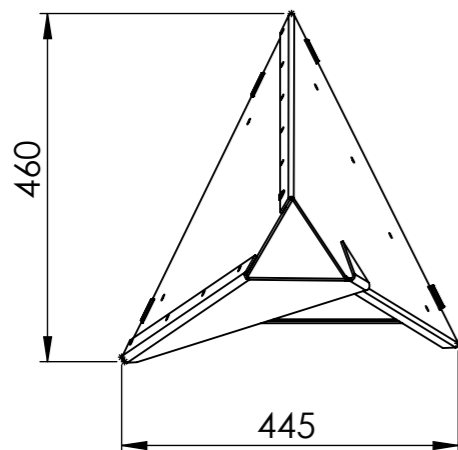

Serie	Tipi
Number	8104-0004, 8104-0003, 8104-0004
Description	960 mm/ 1200 mm/ 1470 mm

Tipi 960

Tipi 1200

Tipi 1470

**Heta Tipi 1470 Grill
5032-0030**

Only for Tipi 1470