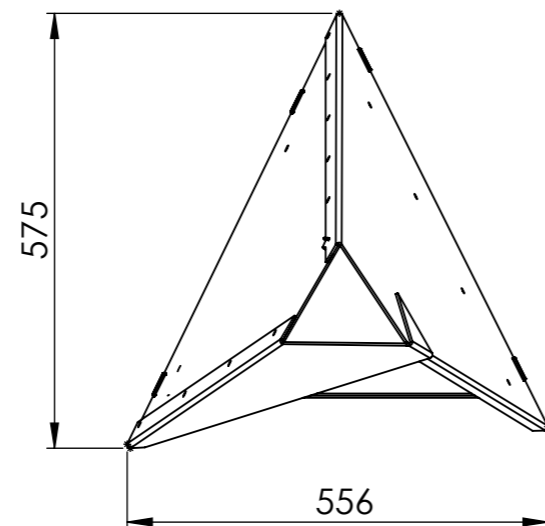

Serie	Tipi
Number	8104-0004, 8104-0003, 8104-0004
Description	960 mm/ 1200 mm/ 1470 mm

Tipi 960

Tipi 1200

Tipi 1470

**Heta Tipi 1470 Grill
5032-0030**

Only for Tipi 1470