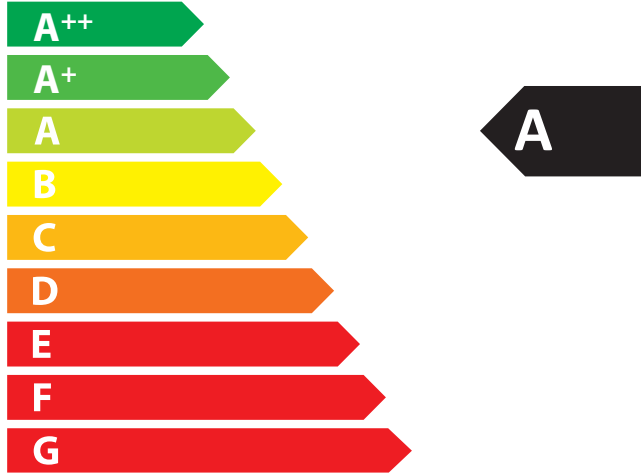

**ENERG**  
енергия · ενέργεια

Contura

310/320(T/A)/330

**7,0**  
kW

ENERGIA · ЕНЕРГИЯ · ΕΝΕΡΓΕΙΑ · ENERGIJA · ENERGY · ENERGIE · ENERGI

2015/1186

**ENERGY**

Contura