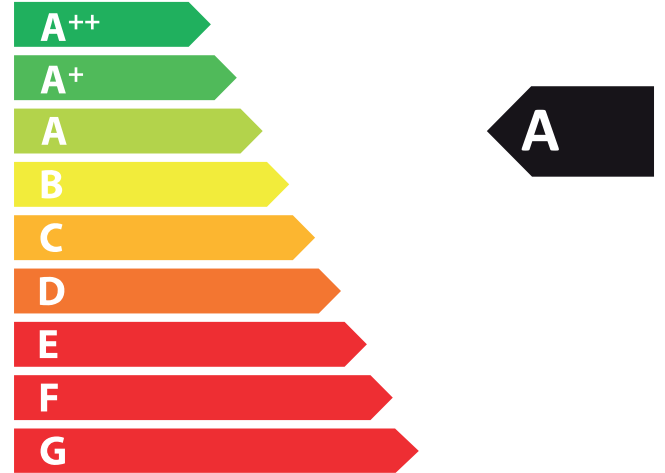

7,0
kW

ENERGIA · ЕНЕРГИЯ · ΕΝΕΡΓΕΙΑ · ENERGIJA · ENERGY · ENERGIE · ENERGI

2015/1186

ENERGY

Contura

310/320(T/A)/330