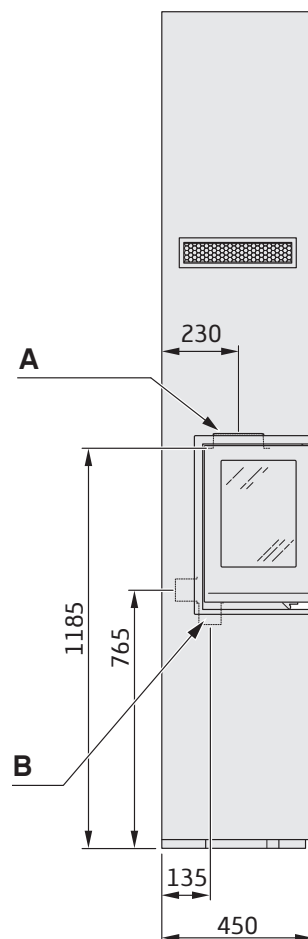

i8 COSI, høj, glas på 3 sider

DK

- A. Utv. Ø150 mm
- B. Tilluftsstos Ø65 mm
- C. 20 mm Luftspalt

i8 COSI, høj, glas på 2 sider, højre eller venstre

DK

- A. Utv. Ø150 mm
- B. Tilluftsstos Ø65 mm
- C. 20 mm Luftspalt