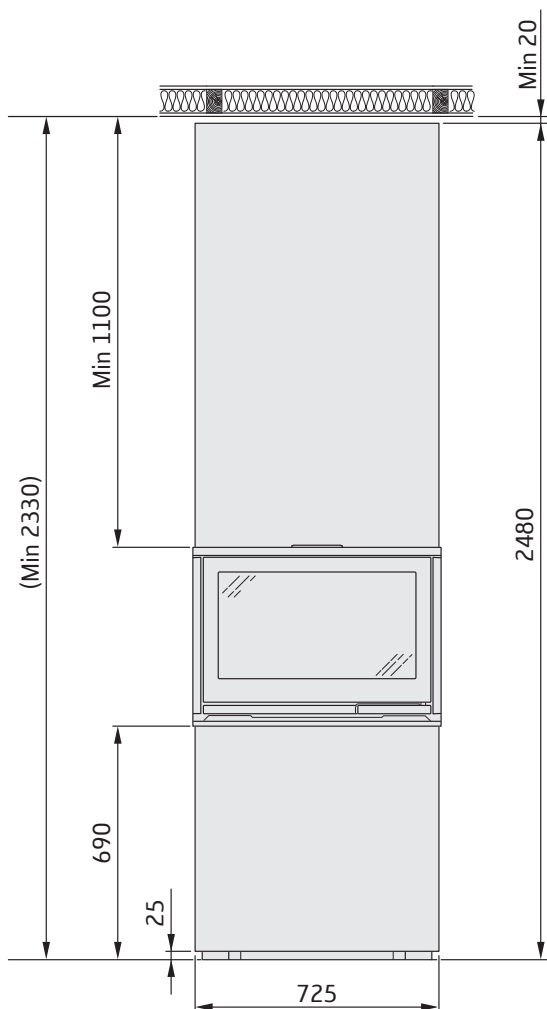

i8 COSI, høj, glas på 3 sider

DK

- A. Utv. Ø150 mm
- B. Tilluftsstos Ø65 mm
- C. 20 mm Luftspalt

i8 COSI, høj, glas på 2 sider, højre eller venstre

DK

- A. Utv. Ø150 mm
- B. Tilluftsstos Ø65 mm
- C. 20 mm Luftspalt