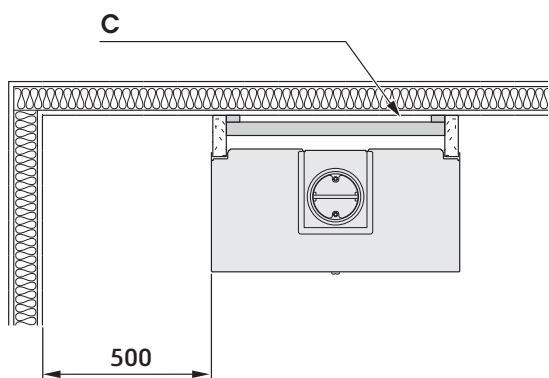

i8 COSI, høj, glas på 3 sider

DK

- A. Utv. Ø150 mm
- B. Tilluftsstos Ø65 mm
- C. 20 mm Luftspalt

i8 COSI, høj, glas på 2 sider, højre eller venstre

DK

- A. Utv. Ø150 mm
- B. Tilluftsstos Ø65 mm
- C. 20 mm Luftspalt