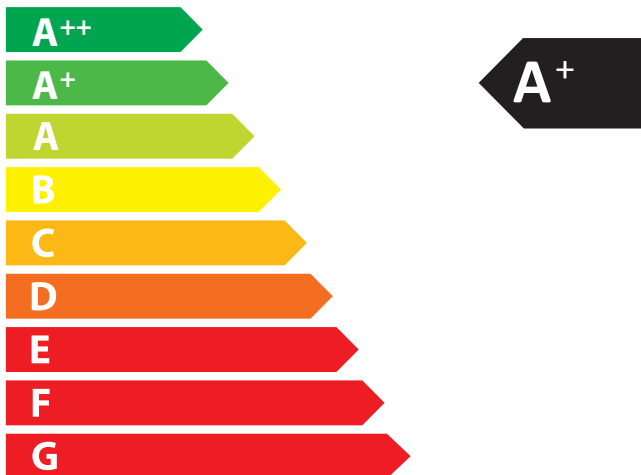

WIKING Mini 2

4,5
kW

ENERGIA · ЕНЕРГИЯ · ΕΝΕΡΓΕΙΑ · ENERGIJA · ENERGY · ENERGIE · ENERGI

2015/1186

DK	Energieffektivitetsindeks (EEI): III		
NO	Energieffektivitetsindeks (EEI): III	A++	$EEI \geq 130$
SV	Energieffektivitetsindex (EEI): III	A+	$107 \leq EEI < 130$
FI	Energiatohokkuusindeksi (EEI): III	A	$88 \leq EEI < 107$
GB	Energy efficiency index (EEI): III	B	$82 \leq EEI < 88$
		C	$77 \leq EEI < 82$
DK	Bedste energieffektivitetsklasse er A++	D	$72 \leq EEI < 77$
NO	Beste energieffektivitetsklasse er A++	E	$62 \leq EEI < 72$
SV	Bästa energieffektivitetsklass är A++	F	$42 \leq EEI < 72$
FI	Parempi energiatohokuokka on A++	G	$EEI < 42$
GB	Best energy efficiency class is A++		

DK	Virkningsgrad ved nominal ydelse: 83 %
NO	Virkningsgrad ved nominell ytelse: 83 %
SV	Nyttoverkningsgrad vid nominell avgiven värmeeffekt: 83 %
FI	Hyötöteho nimellisteholla: 83 %
GB	Useful efficiency at rated output: 83 %

DK	Direkte varmeydelse: 4,5 kW
NO	Direkte varmeytelse: 4,5 kW
SV	Direkt värmeeffekt: 4,5 kW
FI	Välitön lämmöntuotto: 4,5 kW
GB	Direct heating capacity: 4.5 kW

DK	Opstilling og vedligeholdelse: følg instruktionsbog
NO	Oppstilling og vedlikehold: følg bruksanvisningen
SV	Installation och underhåll: följ instruktionsbok
FI	Käyttöönotto ja huolto: katso käyttöohjeesta
GB	Installation and maintenance: Please follow the manual