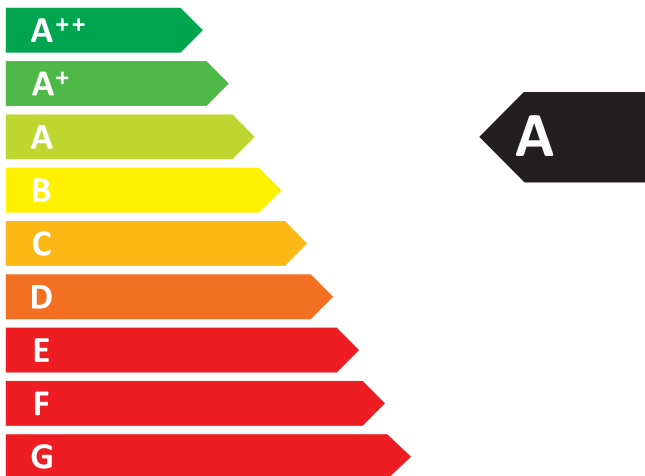

# ENERG

енергия · ενεργεια

Y

IJA

IE

IA

Rais

Rais Q-Tee 85

**4,1**  
kW

ENERGIA · ЕНЕРГИЯ · ΕΝΕΡΓΕΙΑ · ENERGIJA · ENERGY · ENERGIE · ENERGI

2015/1186