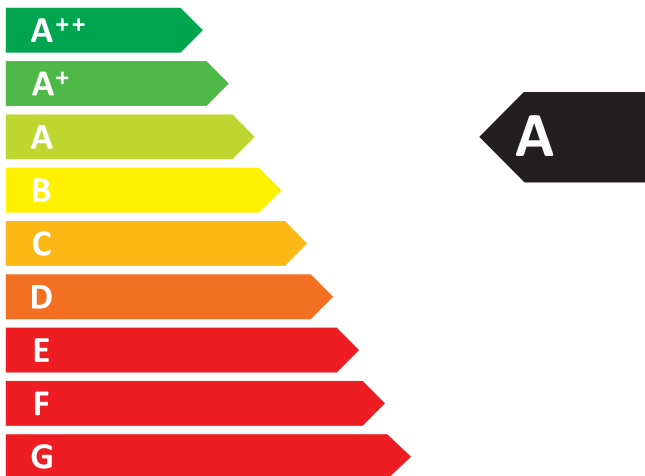

# ENERG

енергия · ενεργεια

Y

IJA

IE

IA

Rais

Rais Q-Tee 57

**4,1**  
kW

ENERGIA · ЕНЕРГИЯ · ΕΝΕΡΓΕΙΑ · ENERGIJA · ENERGY · ENERGIE · ENERGI

2015/1186