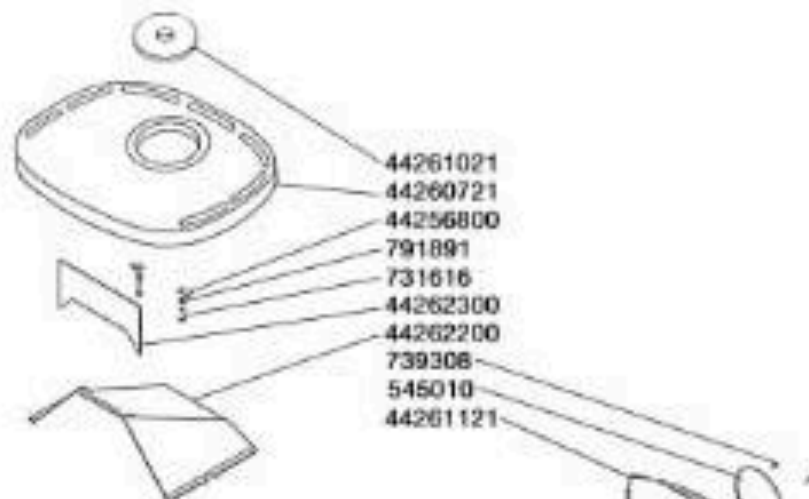

# MORSØ

**1126 DS (gammel model, 1987-2006)**

**1126 DS**  
**64260321**