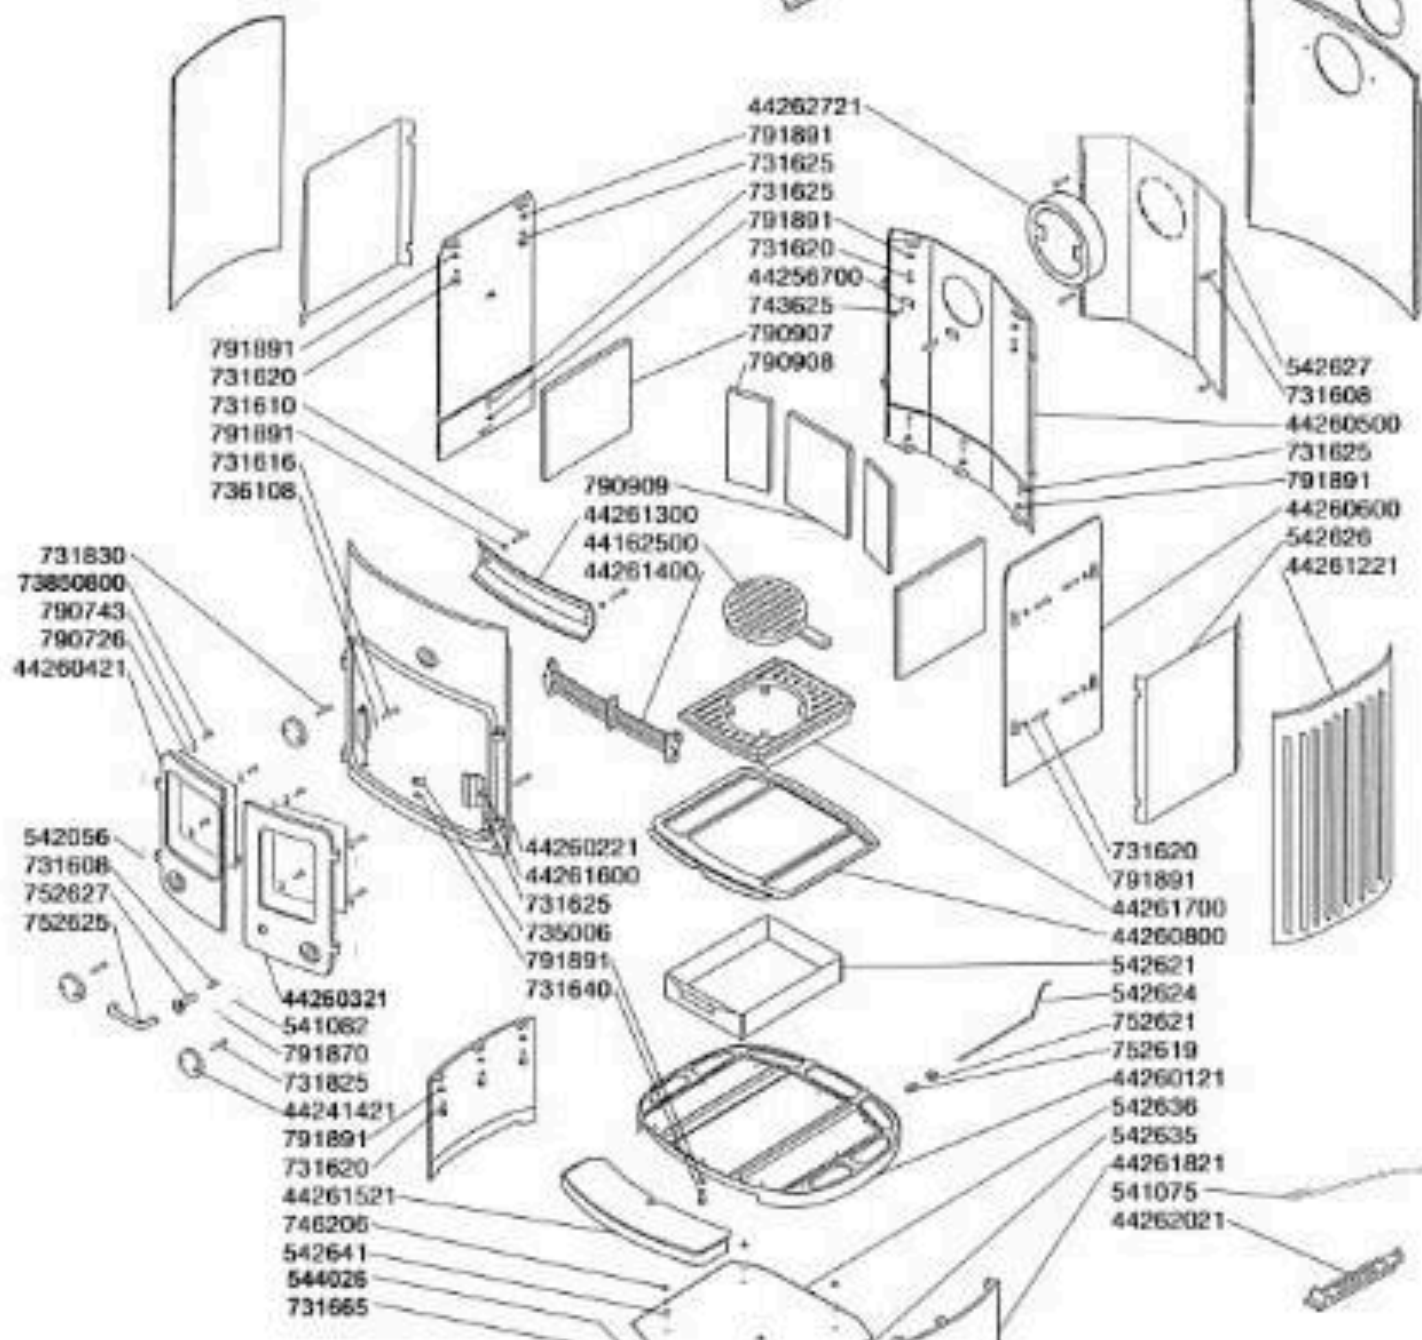

# MORSØ

**1126 DS (gammel model, 1987-2006)**

**1126 DS**  
**64260321**