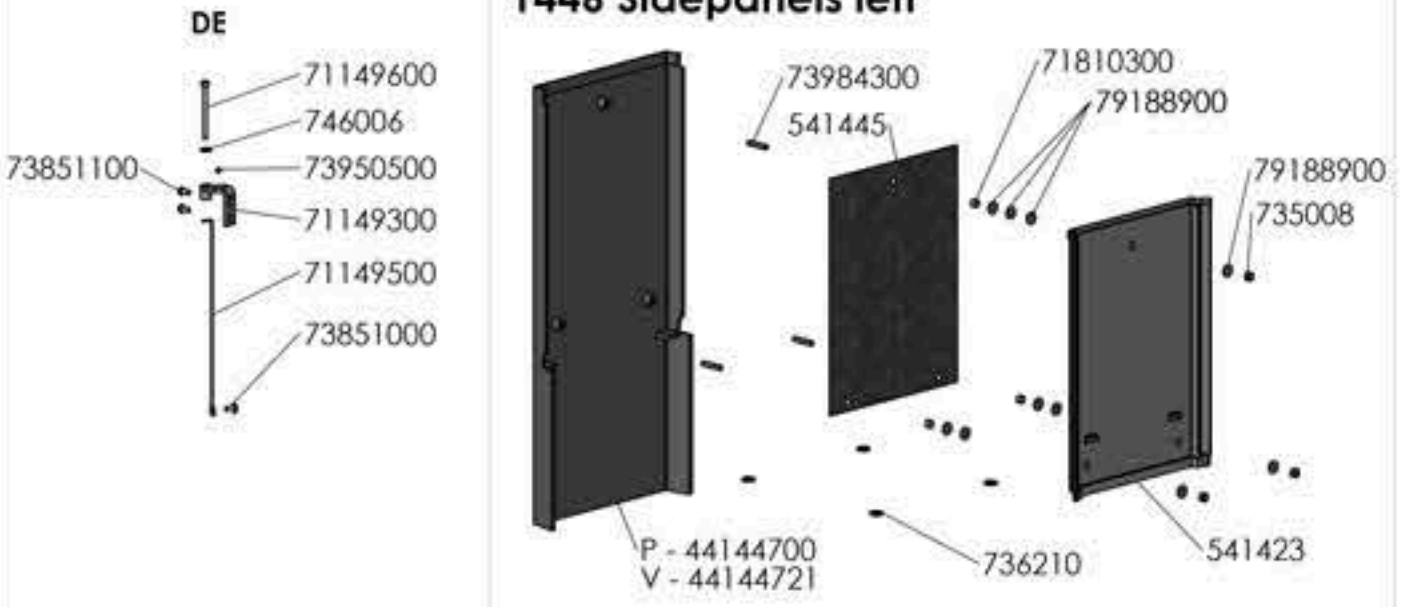

EN - Back

UK - Top

UK - Back

NO - Top

NO - Back

1446 Sidepanels left