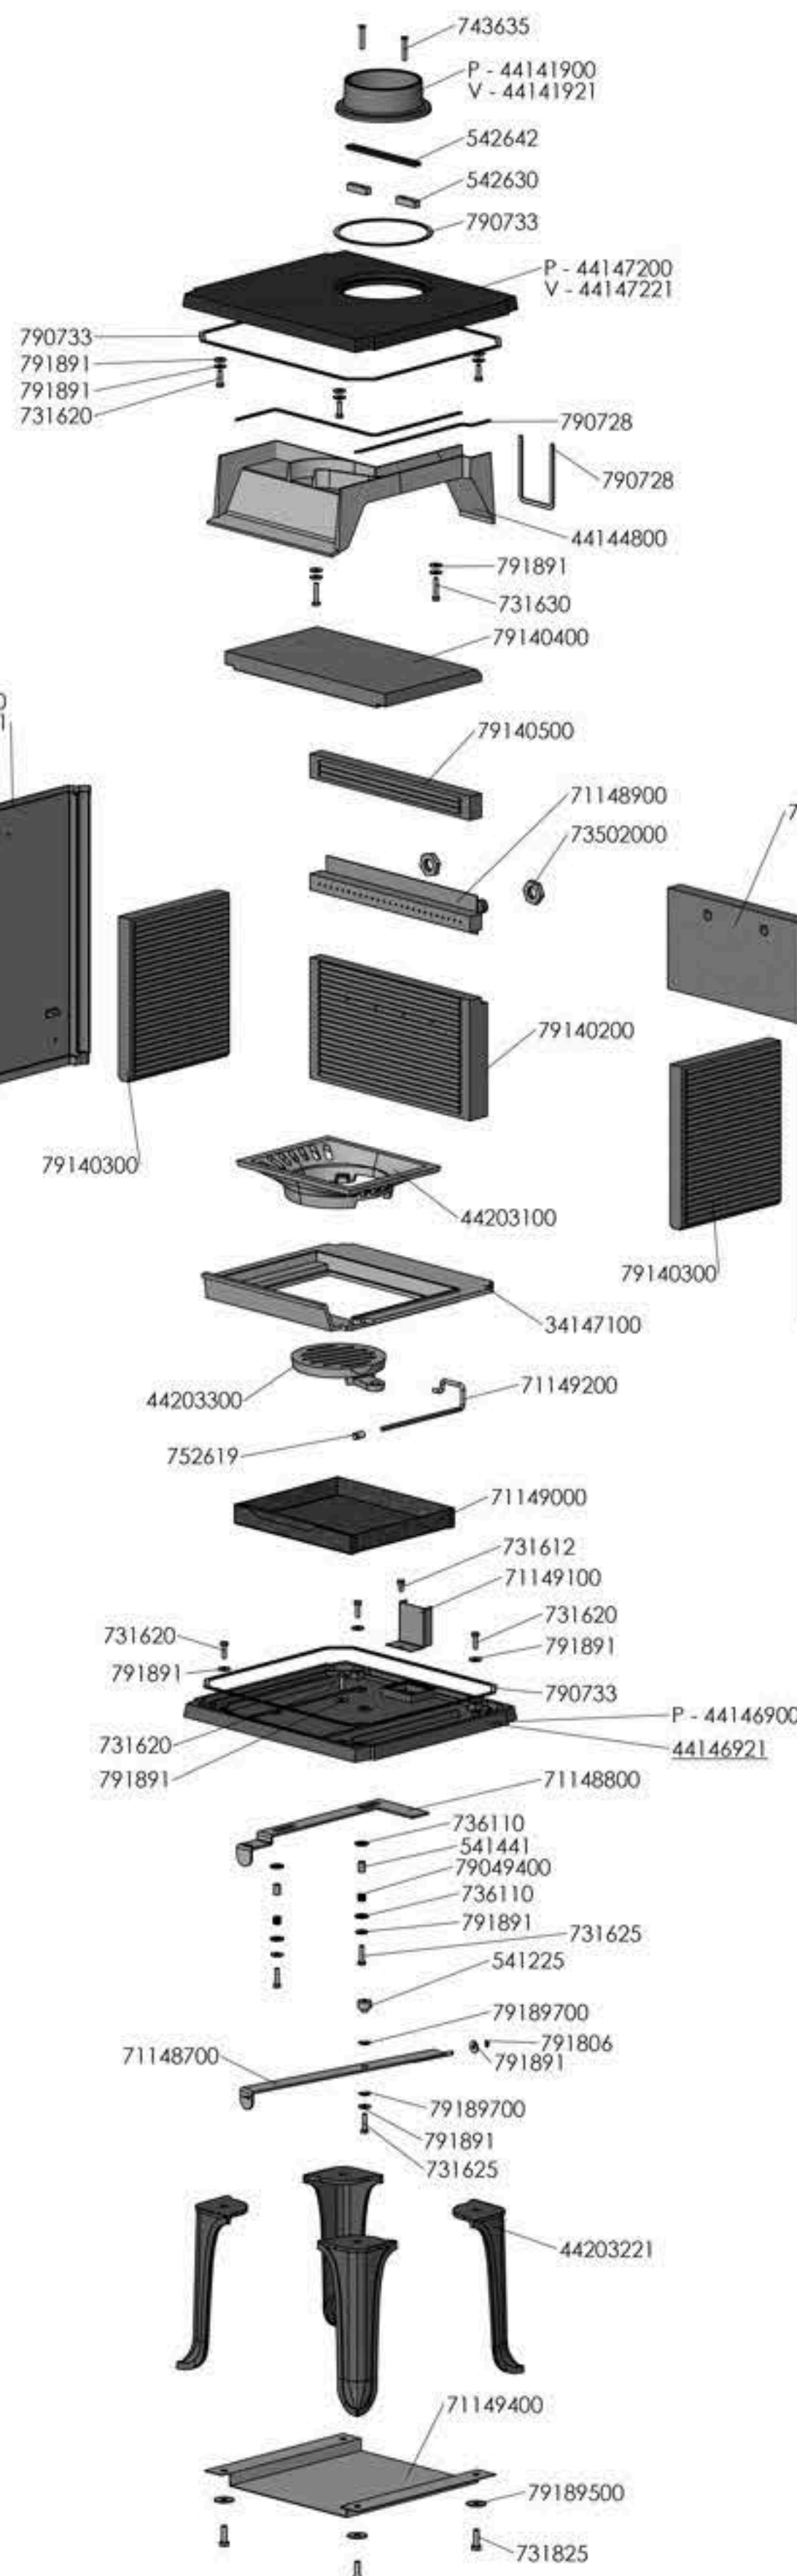

1416 UK - Short legs

1416

1446

1416 EN