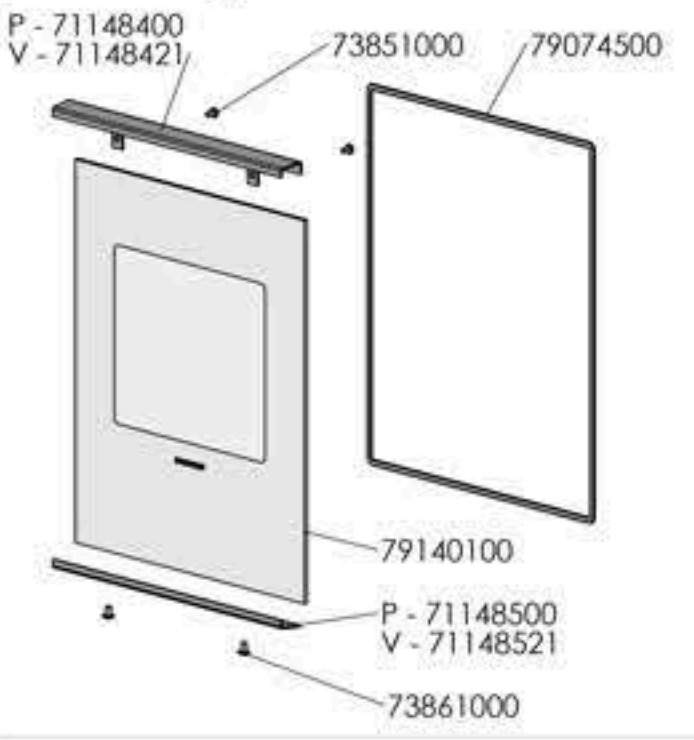

Option: Outside glass for 1418 - 1448

Underlined numbers are painted parts

g	Ændre bolte og skiver for monterig af lopplade	RSV	16.10.2013
f	Tilføjet skiver v. dækselet og sideplader konv.	RSV	12.11.2014
e	Tilføjet bogpl. med skraver og afstandreer for 1446	TOL	30.05.2013
d	Tilføjet skiver for støleplade bund ved konv.	TOL	22.05.2012
c	Ændret varenummer på rib og konvektion side	TOL	03.05.2012
Rev.	Revisions	Sign.	Date
Titel:		Construction:	
Material:		Release:	
Weight:		Format:	
Model no.:		A1	
Drawingtype: Assembly		Scale:	
Location of file:		1:7	
Prod.legn. - Res. legn.		Itemno.:	
1416-1446		64140021	
Drawing no.:		1400-519 g	
morso