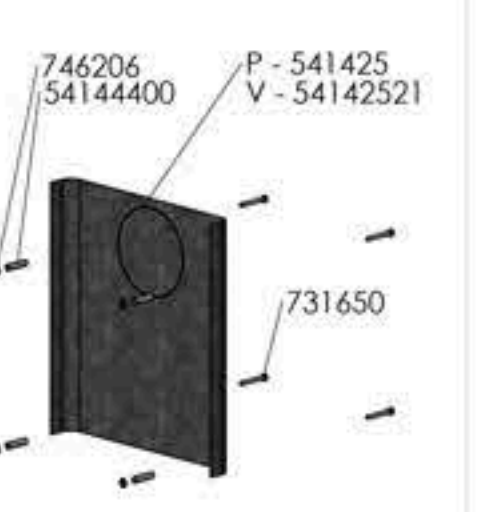

1446 - Rear plate