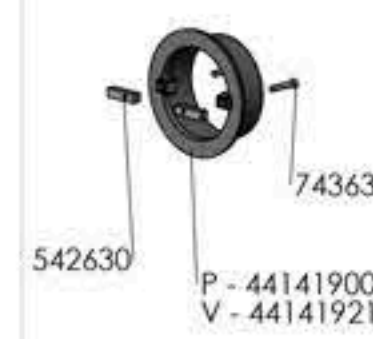

1416 UK - Short legs

1416

1446

1416 EN

EN - Back

UK - Top

UK - Back

NO - Top

NO - Back

1446 Sidepanels left

1446 - Sidepanels right

1446 - Rear plate

Option: Outside glass for 1418 - 1448

Underlined numbers are painted parts

g	Ændre bolte og skiver for monterig af lopplade	RSV	16.10.2013
f	Tilføjet skiver v. dækselet og sideplader konv.	RSV	12.11.2014
e	Tilføjet bogpl. med skraver og afstandreer for 1446	TOL	30.05.2013
d	Tilføjet skiver for støleplade bund ved konv.	TOL	22.05.2012
c	Ændret varenummer på rib og konvektion side	TOL	03.05.2012
Rev.	Revisions	Sign.	Date
Titel:		Construction:	
Material:		Release:	
Weight:		Format:	
Model no.:		A1	
Drawingtype: Assembly		Scale:	
Location of file:		1:7	
Prod.legn. - Res. legn.		Itemno.:	
1416-1446		64140021	
Drawing no.:		1400-519 g	
morso