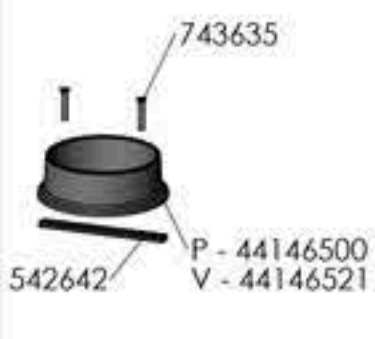

1416 UK - Short legs

1416

1446

1416 EN

EN - Back

UK - Top

UK - Back

NO - Top

NO - Back

1446 Sidepanels left

1446 - Sidepanels right

1446 - Rear plate

Option: Outside glass for 1418 - 1448

Underlined numbers are painted parts

g	Ændre bolte og skiver for monterig af lopplade	RSV	16.10.2013
f	Tilføjet skiver v. dækselet og sideplader konv.	RSV	12.11.2014
e	Tilføjet bogpl. med skraver og afstandreer for 1446	TOL	30.05.2013
d	Tilføjet skiver for støleplade bund ved konv.	TOL	22.05.2012
c	Ændret varenummer på rib og konvektion side	TOL	03.05.2012
Rev.	Revisions	Sign.	Date
Titel:		Construction:	
Material:		Release:	
Weight:		Format:	
Model no.:		A1	
Drawingtype: Assembly		Scale:	
Location of file:		1:7	
Prod.legn. - Res. legn.		Itemno.:	
1416-1446		64140021	
Drawing no.:		1400-519 g	
morso