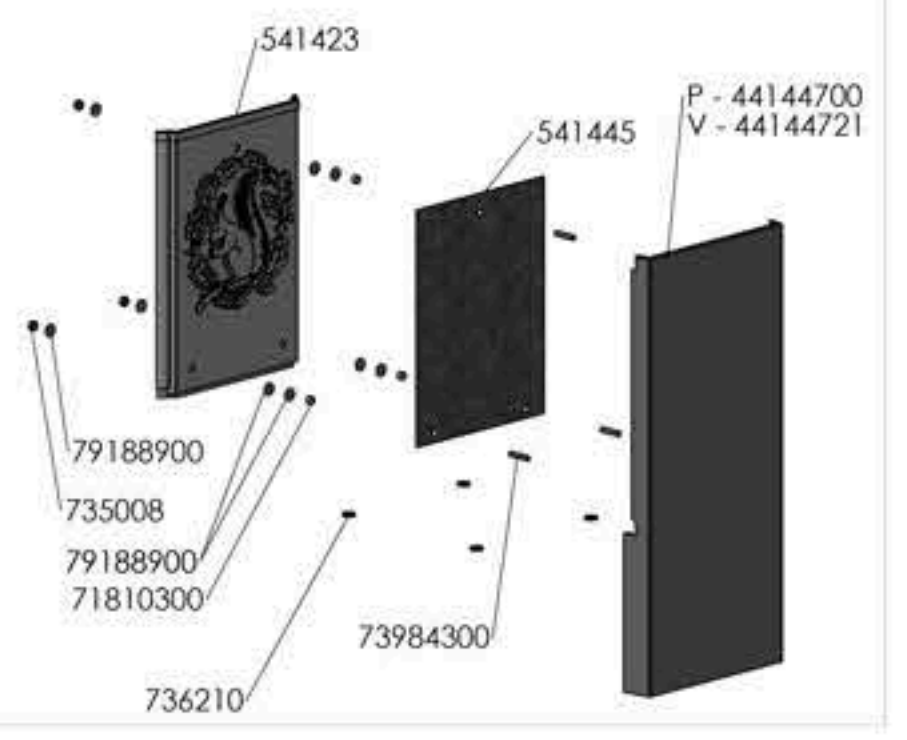

1446 - Sidepanels right