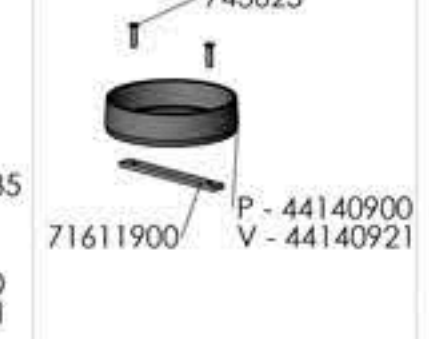

1416 UK - Short legs

1416

1446

1416 EN

EN - Back

UK - Top

UK - Back

NO - Top

NO - Back

1446 Sidepanels left

1446 - Sidepanels right

1446 - Rear plate

Option: Outside glass for 1418 - 1448

Underlined numbers are painted parts

g	Ændre bolte og skiver for monterig af lopplade	RSV	16.10.2013
f	Tilføjet skiver v. dækselet og sideplader konv.	RSV	12.11.2014
e	Tilføjet bogpl. med skraver og afstandreer for 1446	TOL	30.05.2013
d	Tilføjet skiver for støleplade bund ved konv.	TOL	22.05.2012
c	Ændret varenummer på rib og konvektion side	TOL	03.05.2012
Rev.	Revisions	Sign.	Date
Titel:		Construction:	
Material:		Release:	
Weight:		Format:	
Model no.:		A1	
Drawingtype: Assembly		Scale:	
Location of file:		1:7	
Prod.legn. - Res. legn.		Itemno.:	
1416-1446		64140021	
Drawing no.:		1400-519 g	
morso