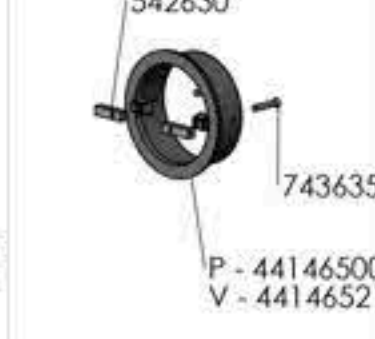

1416 UK - Short legs

1416

1446

1416 EN

EN - Back

UK - Top

UK - Back

NO - Top

NO - Back

1446 Sidepanels left

1446 - Sidepanels right

1446 - Rear plate

Option: Outside glass for 1418 - 1448

Underlined numbers are painted parts

g	Ændre bolte og skiver for monterig af lopplade	RSV	16.10.2013
f	Tilføjet skiver v. dækselet og sideplader konv.	RSV	12.11.2014
e	Tilføjet bogpl. med skraver og afstandreer for 1446	TOL	30.05.2013
d	Tilføjet skiver for støleplade bund ved konv.	TOL	22.05.2012
c	Ændret varenummer på rib og konvektion side	TOL	03.05.2012
Rev.	Revisions	Sign.	Date
Titel:		Construction:	
Material:		Release:	
Weight:		Format:	
Model no.:		A1	
Drawingtype: Assembly		Scale:	
Location of file:		1:7	
Prod.legn. - Res. legn.		Itemno.:	
1416-1446		64140021	
Drawing no.:		1400-519 g	
morso