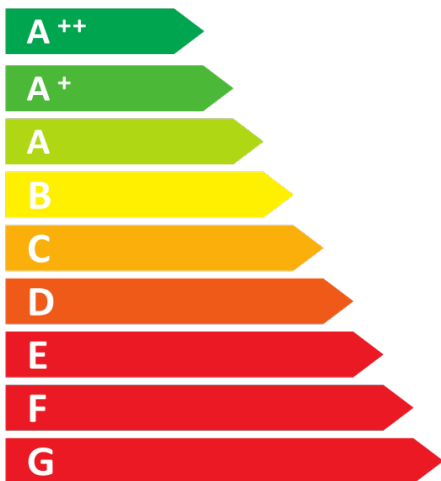

ENERG

енергия · ενεργεια

Premium V-2R-55h 7,9 kW

A+

7.9
kW

N.A.

ENERGIA · ЕНЕРГИЈА · ΕΝΕΡΓΕΙΑ · ENERGIJA · ENERGY · ENERGIE · ENERGI

2018/1186