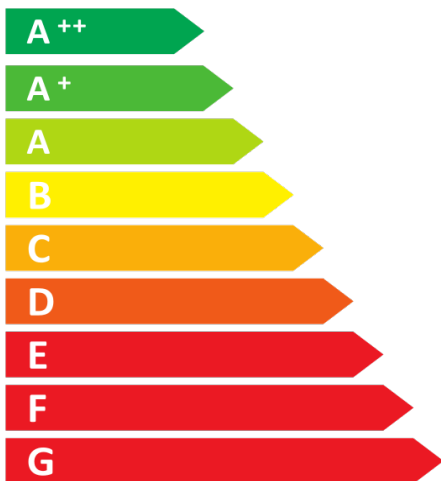

**ENERG**  
енергия · ενεργεια

Premium V-2R-68h 9,6 kW Ø 200

**9.6**  
kW

**N.A.**

ENERGIA · ЕНЕРГИЈА · ΕΝΕΡΓΕΙΑ · ENERGIJA · ENERGY · ENERGIE · ENERGI

2018/1186