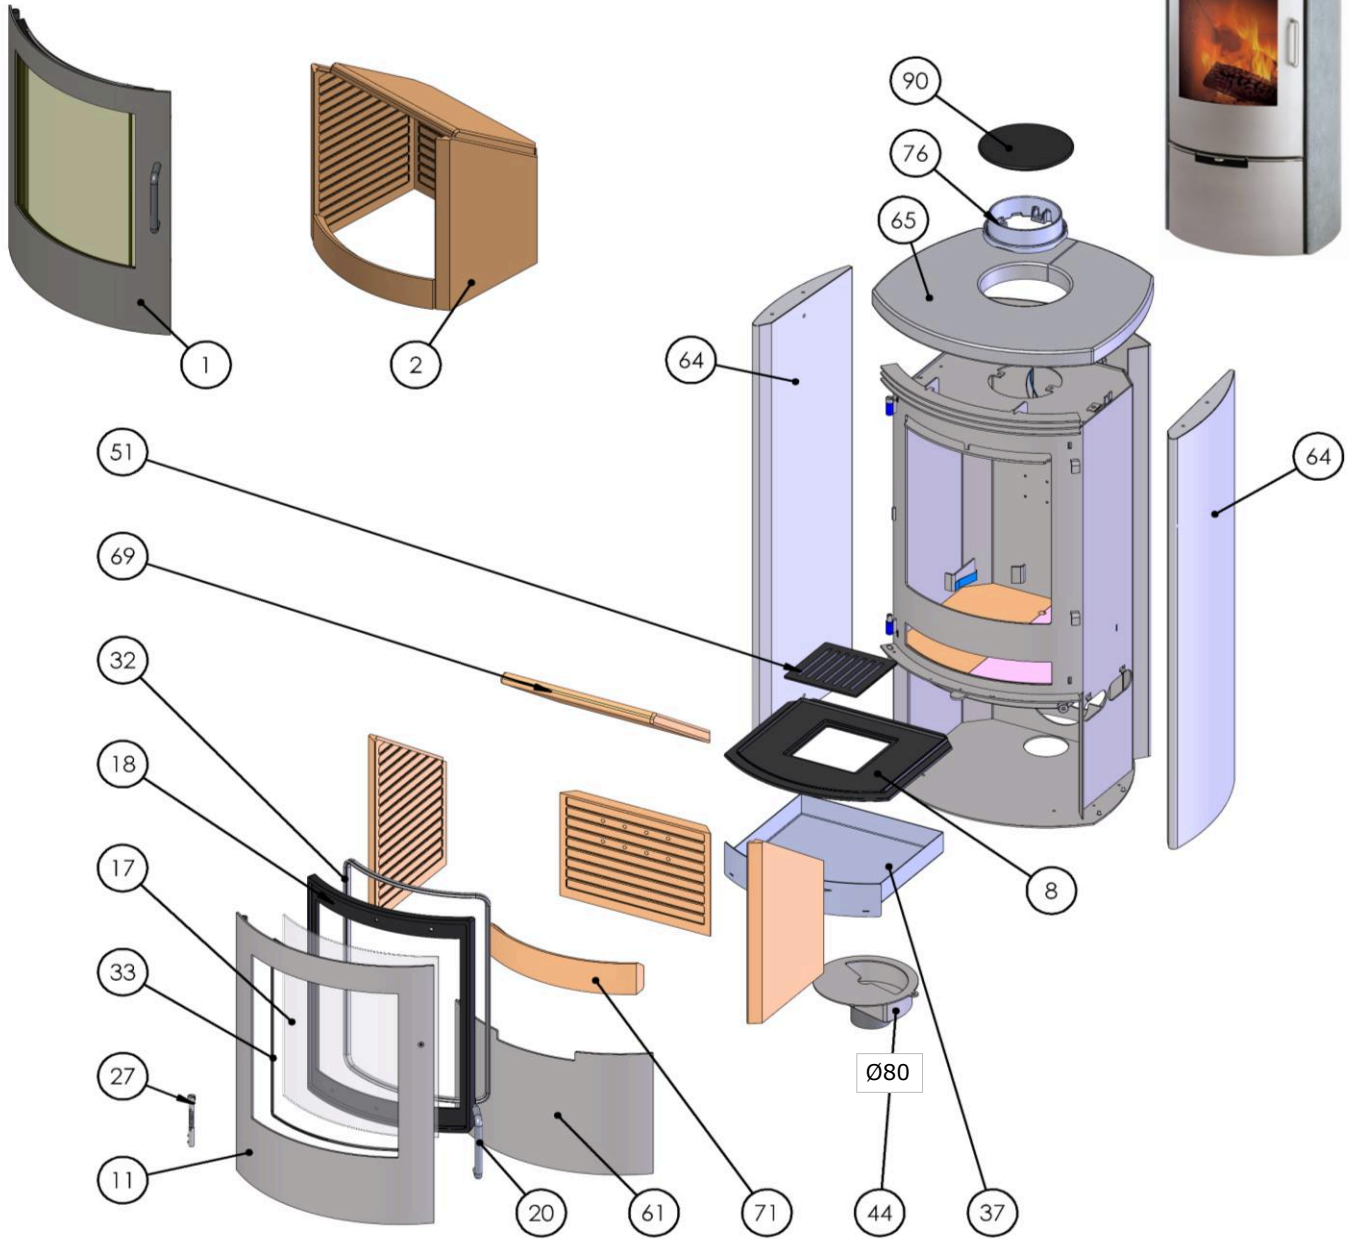

Type TT10S

Item No. 501-410 Black
501-411 Grey
Drawing. 37902

DK: "Dette dokument og indholdet i samme, tilhører TermaTech A/S. Det må ikke kopieres, sælges, distribueres eller på anden måde gengives uden skriftlig tilladelse fra TermaTech A/S."
GB: "This document and its content, is the property of TermaTech A/S, and may not be copied, sold or distributed in any form, without prior written consent by TermaTech A/S"
DE: "Sämtliche Inhalte dieser Dokumente sind unser Eigentum und gehören ausschließlich TermaTech A/S. Es darf nicht ohne die schriftliche Genehmigung von TermaTech A / S kopiert, verkauft, verteilt oder anderweitig reproduziert werden."
FR: "Ce document et son contenu appartient intégralement à TermaTech A/S Il est formellement interdit de le copier, vendre, distribuer ou reproduire sans l'autorisation écrite de TermaTech A/S. »

Position no.:	Colour:	Item number:	Position no.:	Colour:	Item number:	Position no.:	Colour:	Item number:
1	Black	09-400	65		08-388			
	Grey	09-401	69		09-314			
2		09-310	71		09-331			
8		09-312	76		09-904			
11		9999	90		09-528			
17		09-308						
18		09-311						
20		09-209						
27		09-832						
32		09-623						
33		09-634						
37		09-320						
44		09-162						
51		09-313						
61	Black	09-402						
	Grey	09-403						
64		08-389