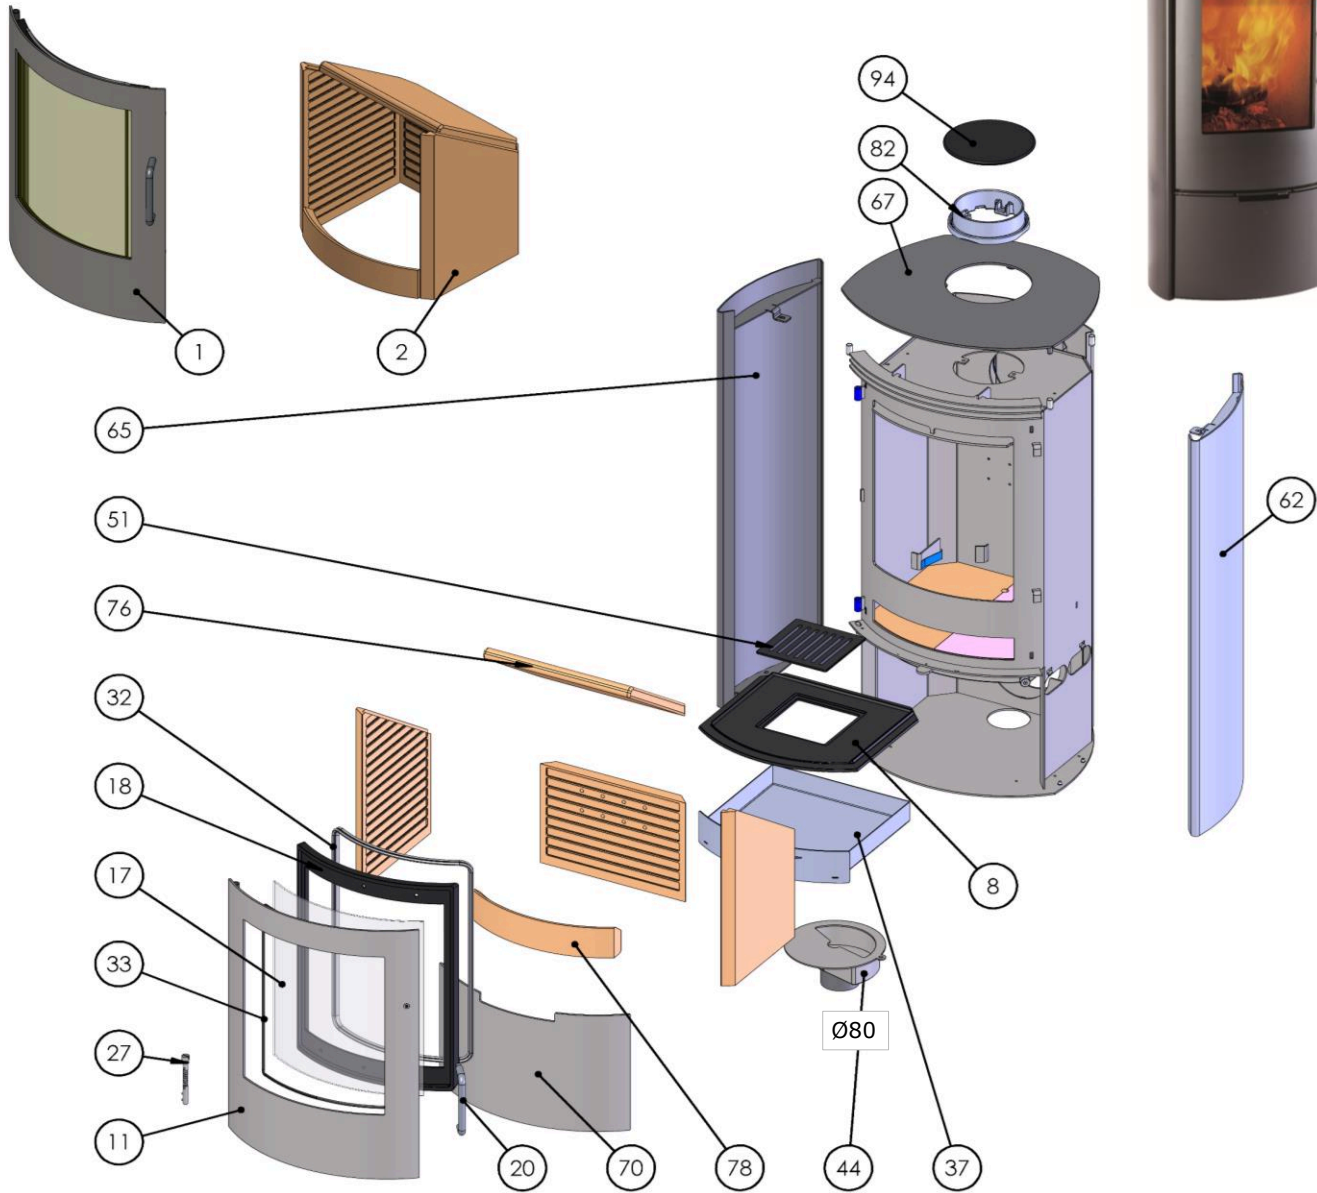

Type TT10

Item No. 501-400 Black
 501-401 Grey
 Drawing. 37901

DK: "Dette dokument og indholdet i samme, tilhører TermaTech A/S. Det må ikke kopieres, sælges, distribueres eller på anden måde gengives uden skriftlig tilladelse fra TermaTech A/S."
 GB: "This document and its content, is the property of TermaTech A/S, and may not be copied, sold or distributed in any form, without prior written consent by TermaTech A/S"
 DE: "Sämtliche Inhalte dieser Dokumente sind unser Eigentum und gehören ausschließlich TermaTech A/S. Es darf nicht ohne die schriftliche Genehmigung von TermaTech A / S kopiert, verkauft, verteilt oder anderweitig reproduziert werden."
 FR: "Ce document et son contenu appartient intégralement à TermaTech A/S Il est formellement interdit de le copier, vendre, distribuer ou reproduire sans l'autorisation écrite de TermaTech A/S. >

Type TT10G

Item No. 501-440 Black
 501-441 Grey
 Drawing. 37903

DK: "Dette dokument og indholdet i samme, tilhører TermaTech A/S. Det må ikke kopieres, sælges, distribueres eller på anden måde gengives uden skriftlig tilladelse fra TermaTech A/S."
 GB: "This document and its content, is the property of TermaTech A/S, and may not be copied, sold or distributed in any form, without prior written consent by TermaTech A/S"
 DE: "Sämtliche Inhalte dieser Dokumente sind unser Eigentum und gehören ausschließlich TermaTech A/S. Es darf nicht ohne die schriftliche Genehmigung von TermaTech A / S kopiert, verkauft, verteilt oder anderweitig reproduziert werden."
 FR: "Ce document et son contenu appartient intégralement à TermaTech A/S Il est formellement interdit de le copier, vendre, distribuer ou reproduire sans l'autorisation écrite de TermaTech A/S. »