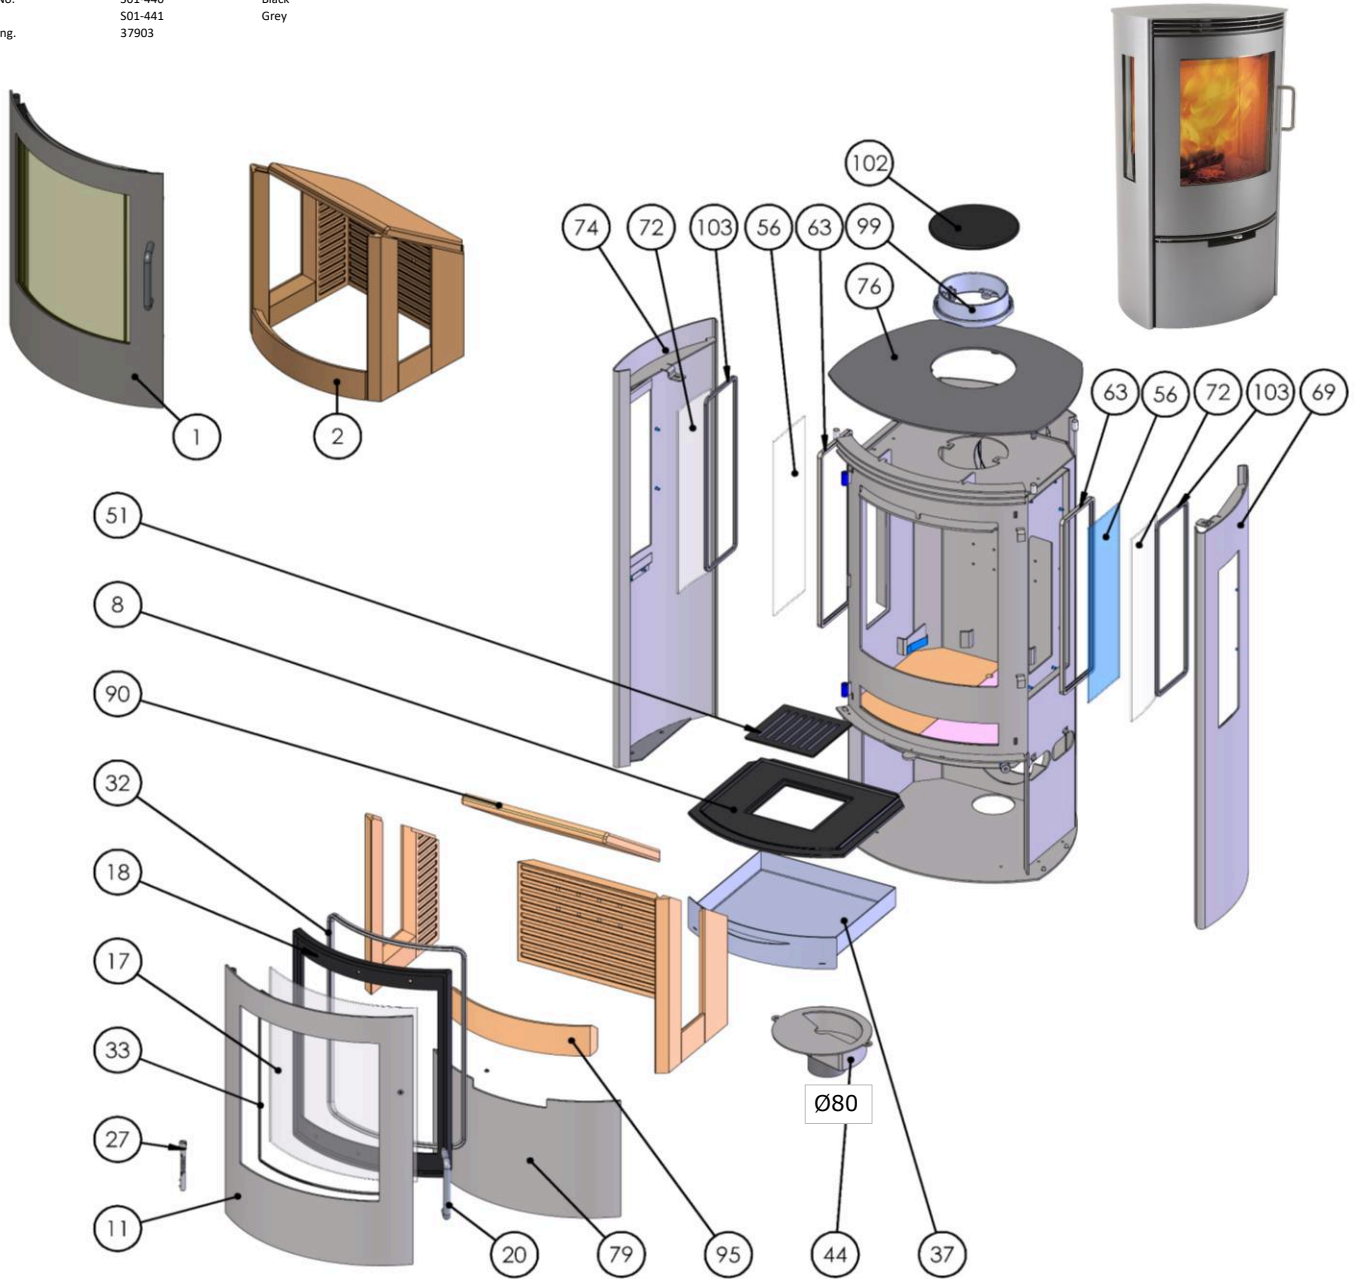

Type TT10

Item No. 501-400 Black
 501-401 Grey
 Drawing. 37901

DK: "Dette dokument og indholdet i samme, tilhører TermaTech A/S. Det må ikke kopieres, sælges, distribueres eller på anden måde gengives uden skriftlig tilladelse fra TermaTech A/S."
 GB: "This document and its content, is the property of TermaTech A/S, and may not be copied, sold or distributed in any form, without prior written consent by TermaTech A/S"
 DE: "Sämtliche Inhalte dieser Dokumente sind unser Eigentum und gehören ausschließlich TermaTech A/S. Es darf nicht ohne die schriftliche Genehmigung von TermaTech A / S kopiert, verkauft, verteilt oder anderweitig reproduziert werden."
 FR: "Ce document et son contenu appartient intégralement à TermaTech A/S Il est formellement interdit de le copier, vendre, distribuer ou reproduire sans l'autorisation écrite de TermaTech A/S. >

Type TT10G

Item No. 501-440 Black
 501-441 Grey
 Drawing. 37903

DK: "Dette dokument og indholdet i samme, tilhører TermaTech A/S. Det må ikke kopieres, sælges, distribueres eller på anden måde gengives uden skriftlig tilladelse fra TermaTech A/S."
 GB: "This document and its content, is the property of TermaTech A/S, and may not be copied, sold or distributed in any form, without prior written consent by TermaTech A/S"
 DE: "Sämtliche Inhalte dieser Dokumente sind unser Eigentum und gehören ausschließlich TermaTech A/S. Es darf nicht ohne die schriftliche Genehmigung von TermaTech A / S kopiert, verkauft, verteilt oder anderweitig reproduziert werden."
 FR: "Ce document et son contenu appartient intégralement à TermaTech A/S Il est formellement interdit de le copier, vendre, distribuer ou reproduire sans l'autorisation écrite de TermaTech A/S. »