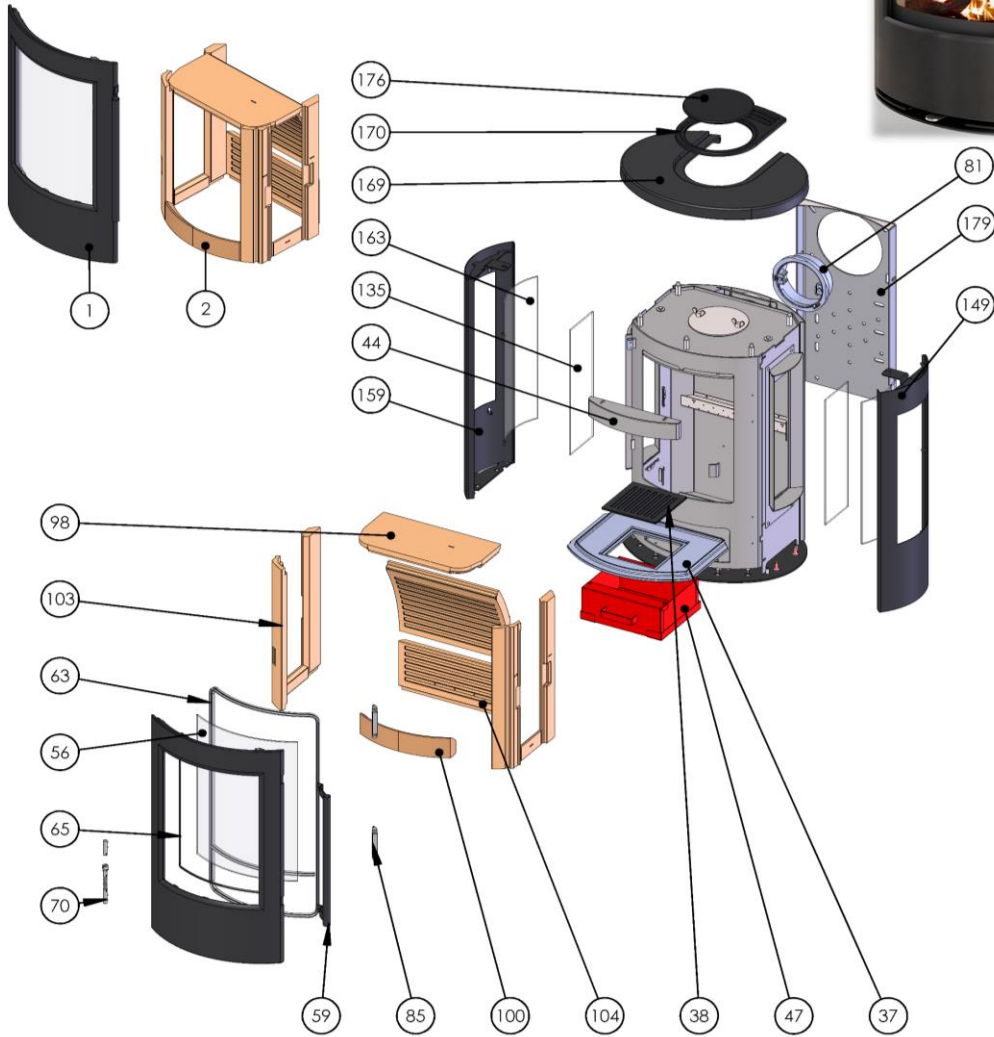

Type: TT23RGW

Drawing 40922
Type TT23RGW
Item No.: S01-562
File name: Rå_TT23RGW_Tegning_40922_Vare_Nr_S01-562

DK: "Dette dokument og indholdet i samme, tilhører TermaTech A/S. Det må ikke kopieres, sælges, distribueres eller på anden måde gengives uden skriftlig tilladelse fra TermaTech A/S."
GB: "This document and it's content, is the property of TermaTech A/S, and may not be copied, sold or distributed in any form, without prior written consent by TermaTech A/S"
DE: "Sämtliche Inhalte dieser Dokumente sind unser Eigentum und gehören ausschließlich TermaTech A/S. Es darf nicht ohne die schriftliche Genehmigung von TermaTech A / S kopiert, verkauft, verteilt oder anderweitig reproduziert werden."
FR: "Ce document et son contenu appartient intégralement à TermaTech A/S Il est formellement interdit de le copier, vendre, distribuer ou reproduire sans l'autorisation écrite de TermaTech A/S. »

Position no.:	Colour:	Item number:	Position no.:	Colour:	Item number:	Position no.:	Colour:	Item number:
1		09-868	163		09-216			
2		09-150	169		09-866			
37		09-820	170		09-872			
38		09-313	176		09-728G			
44		09-166	179		09-118			
47		09-834						
56		09-815						
59		09-870						
63		09-625						
65		09-634						
70		09-832						
81		09-904						
85		09-708						
98		09-152						
100		09-154						
103		09-151						
104		09-153						
135		09-218						
149		09-114						
159		09-116