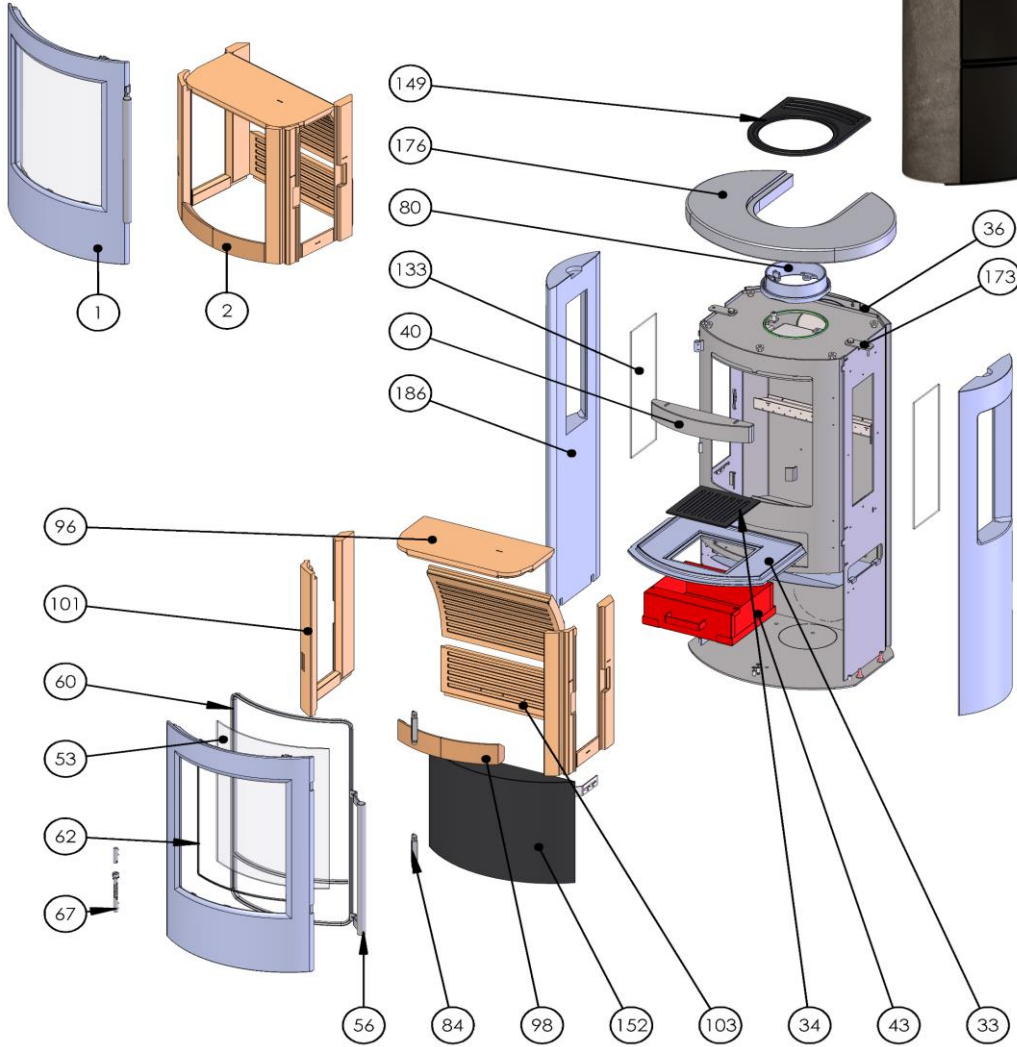

Type: TT23RGS

Drawing 40921
Type TT23RGS
Item No.: S01-570
File name: Rå_TT23RGS_Tegning_40921_Vare_Nr_S01-570

DK: "Dette dokument og indholdet i samme, tilhører TermaTech A/S. Det må ikke kopieres, sælges, distribueres eller på anden måde gengives uden skriftlig tilladelse fra TermaTech A/S."
GB: "This document and it's content, is the property of TermaTech A/S, and may not be copied, sold or distributed in any form, without prior written consent by TermaTech A/S"
DE: "Sämtliche Inhalte dieser Dokumente sind unser Eigentum und gehören ausschließlich TermaTech A/S. Es darf nicht ohne die schriftliche Genehmigung von TermaTech A / S kopiert, verkauft, verteilt oder anderweitig reproduziert werden."
FR: "Ce document et son contenu appartient intégralement à TermaTech A/S Il est formellement interdit de le copier, vendre, distribuer ou reproduire sans l'autorisation écrite de TermaTech A/S. »

Position no.:	Colour:	Item number:	Position no.:	Colour:	Item number:	Position no.:	Colour:	Item number:
1		09-868	152		09-878			
2		09-150	173		08-413			
33		09-820	176		08-530			
34		09-313	186		08-532			
36		09-884						
40		09-166						
43		09-834						
53		09-815						
56		09-870						
60		09-625						
62		09-634						
67		09-832						
80		09-904						
84		09-708						
96		09-152						
98		09-154						
101		09-151						
103		09-153						
133		09-218						
149		09-872