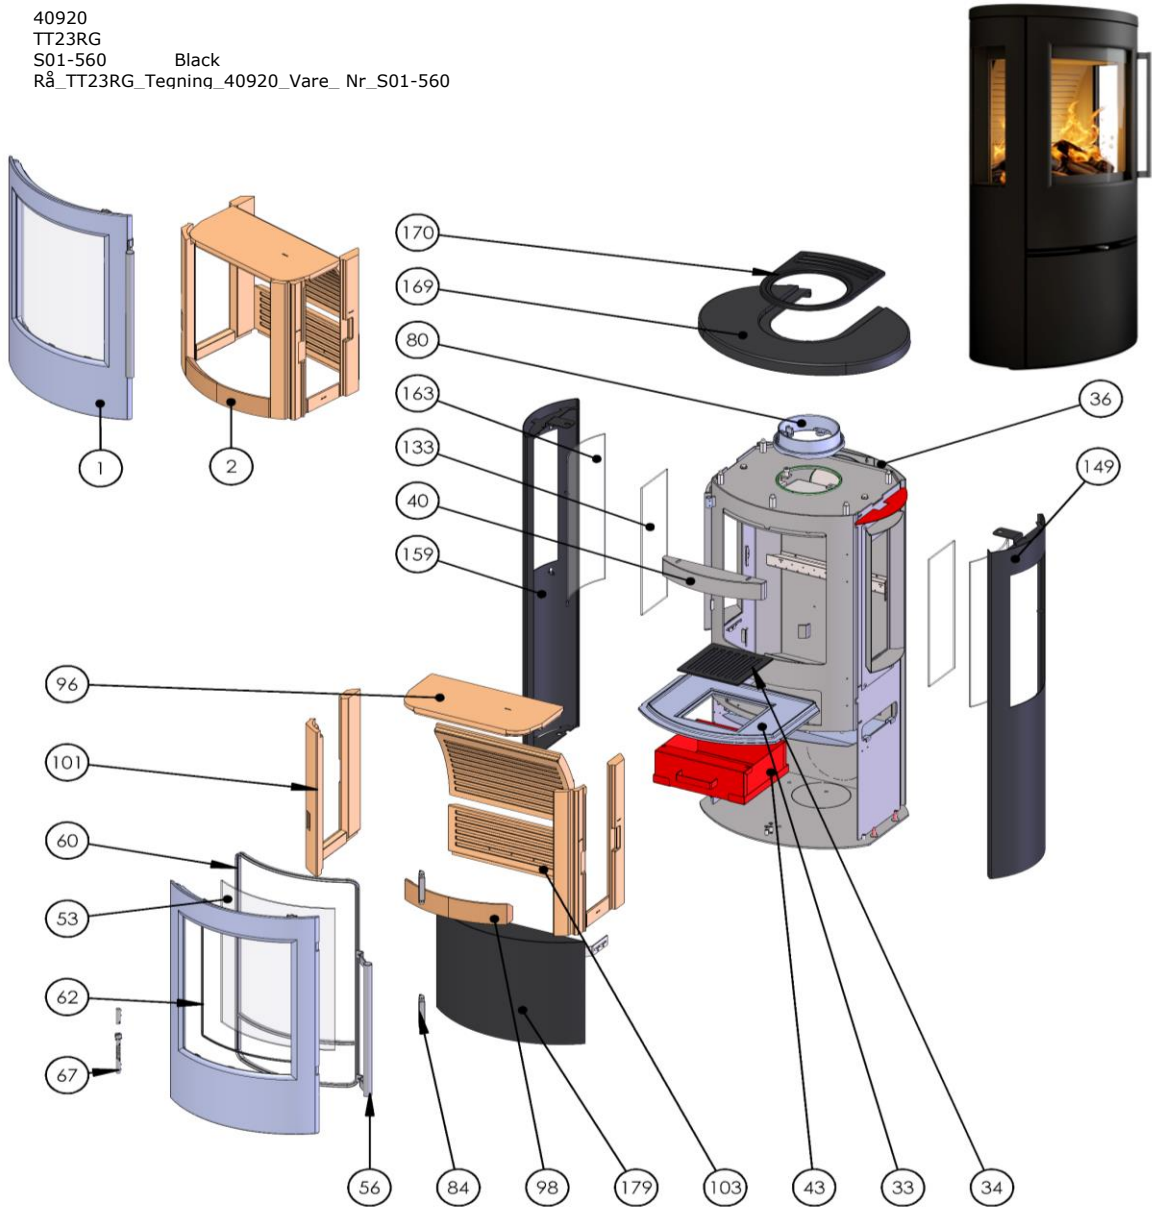

Type: TT23RG

Drawing 40920
 Type TT23RG
 Item No.: S01-560 Black
 File name: Rå_TT23RG_Tegning_40920_Vare_Nr_S01-560

DK: "Dette dokument og indholdet i samme, tilhører TermaTech A/S. Det må ikke kopieres, sælges, distribueres eller på anden måde gengives uden skriftlig tilladelse fra TermaTech A/S."
 GB: "This document and it's content, is the property of TermaTech A/S, and may not be copied, sold or distributed in any form, without prior written consent by TermaTech A/S"
 DE: "Sämtliche Inhalte dieser Dokumente sind unser Eigentum und gehören ausschließlich TermaTech A/S. Es darf nicht ohne die schriftliche Genehmigung von TermaTech A / S kopiert, verkauft, verteilt oder anderweitig reproduziert werden."
 FR: "Ce document et son contenu appartient intégralement à TermaTech A/S Il est formellement interdit de le copier, vendre, distribuer ou reproduire sans l'autorisation écrite de TermaTech A/S. »

Position no.:	Colour:	Item number:	Position no.:	Colour:	Item number:	Position no.:	Colour:	Item number:
1		09-868	159		09-586			
2		09-150	163		09-216			
33		09-820	169		09-866			
34		09-313	170		09-872			
36		09-884	179		09-878			
40		09-166						
43		09-834						
53		09-815						
56		09-870						
60		09-625						
62		09-634						
67		09-832						
80		09-904						
84		09-708						
96		09-152						
98		09-154						
101		09-151						
103		09-153						
133		09-218						
149		09-584						