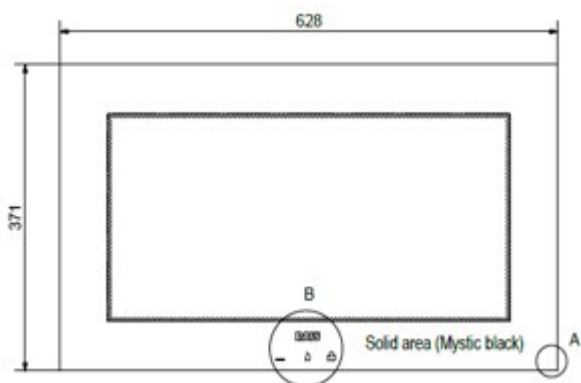

Pos. 3

RAIS 2:1 DØRE

GENERATION 1 (2008-2009)

Venstre-hængslet
Glas 9105001

Højre-hængslet
Glas 9105003

GENERATION 2 (2010-2016)

Venstre-hængslet
Glas 9105004

Højre-hængslet
Glas 9105005