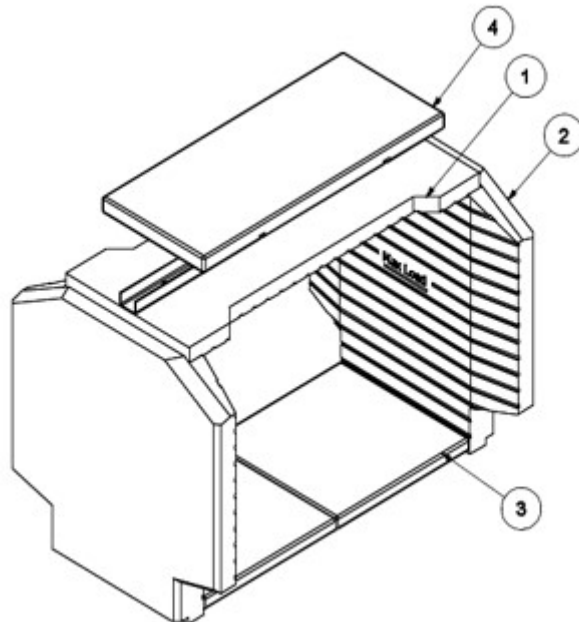

RAIS 2:1 (GENERATION 1 + 2)

POSITION	VARENR.	BESKRIVELSE
	9101015sv	Dørhåndtag
	93-083-4	Messingskrue for dørhåndtag
	0110-21,8X14X0,3	Fjeder for messingskruer til dørhåndtag
1	9101411SORT	Standard ramme, sort
2	9101090	Ståldør, venstrehængslet
	9101090H	Dør, højrehængslet
	9102090	Ståldør, fast dør, venstrehængslet
	9102090H	Dør, højrehængslet, låst
4	9100990	Luftspjæld
5	9105500	Komplet pakningssæt for 1 dør
	1015500	Pakningssæt dør - kit 2
	9105002	Inderste dørglas
	9105004	Yderste dørglas, venstrehængt
	9105001	Yderste dørglas, gammel model med 4 huller, venstrehængt
	9105005	Yderste dørglas, højrehængt
	9105003	Yderste dørglas, gammel model med 4 huller, højrehængt
	9105015	Yderste dørglas låst og venstrehængt
3	9102200	Komplet skamolsæt
3.2	9102201	Sideskamol
3.3	9102203	Bundskamol
3.4	9102204	Øvre røgvenderplade
3.1	9102202mon	Røgvenderplade

Pos. 3

RAIS 2:1 DØRE

GENERATION 1 (2008-2009)

Venstre-hængslet
Glas 9105001

Højre-hængslet
Glas 9105003

GENERATION 2 (2010-2016)

Venstre-hængslet
Glas 9105004

Højre-hængslet
Glas 9105005

Fast side
Glas 9105015