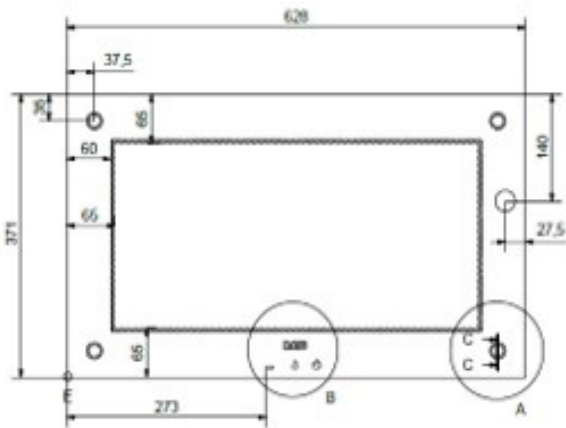

RAIS 2:1 (GENERATION 1 + 2)

POSITION	VARENR.	BESKRIVELSE
	9101015sv	Dørhåndtag
	93-083-4	Messingskrue for dørhåndtag
	0110-21,8X14X0,3	Fjeder for messingskruer til dørhåndtag
1	9101411SORT	Standard ramme, sort
2	9101090	Ståldør, venstrehængslet
	9101090H	Dør, højrehængslet
	9102090	Ståldør, fast dør, venstrehængslet
	9102090H	Dør, højrehængslet, låst
4	9100990	Luftspjæld
5	9105500	Komplet pakningssæt for 1 dør
	1015500	Pakningssæt dør - kit 2
	9105002	Inderste dørglas
	9105004	Yderste dørglas, venstrehængt
	9105001	Yderste dørglas, gammel model med 4 huller, venstrehængt
	9105005	Yderste dørglas, højrehængt
	9105003	Yderste dørglas, gammel model med 4 huller, højrehængt
	9105015	Yderste dørglas låst og venstrehængt
3	9102200	Komplet skamolsæt
3.2	9102201	Sideskamol
3.3	9102203	Bundskamol
3.4	9102204	Øvre røgvenderplade
3.1	9102202mon	Røgvenderplade

Pos. 3

RAIS 2:1 DØRE

GENERATION 1 (2008-2009)

Venstre-hængslet
Glas 9105001

Højre-hængslet
Glas 9105003

GENERATION 2 (2010-2016)

Venstre-hængslet
Glas 9105004

Højre-hængslet
Glas 9105005

Fast side
Glas 9105015