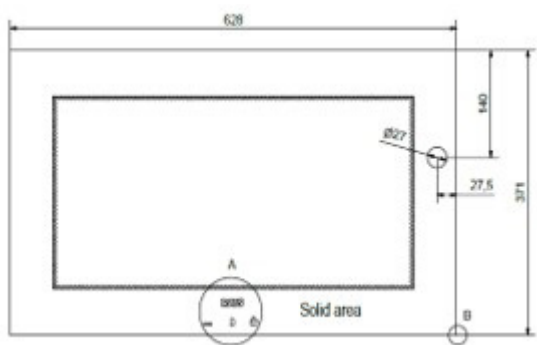

Pos. 3

RAIS 2:1 DØRE

GENERATION 1 (2008-2009)

Venstre-hængslet
Glas 9105001

Højre-hængslet
Glas 9105003

GENERATION 2 (2010-2016)

Venstre-hængslet
Glas 9105004

Højre-hængslet
Glas 9105005