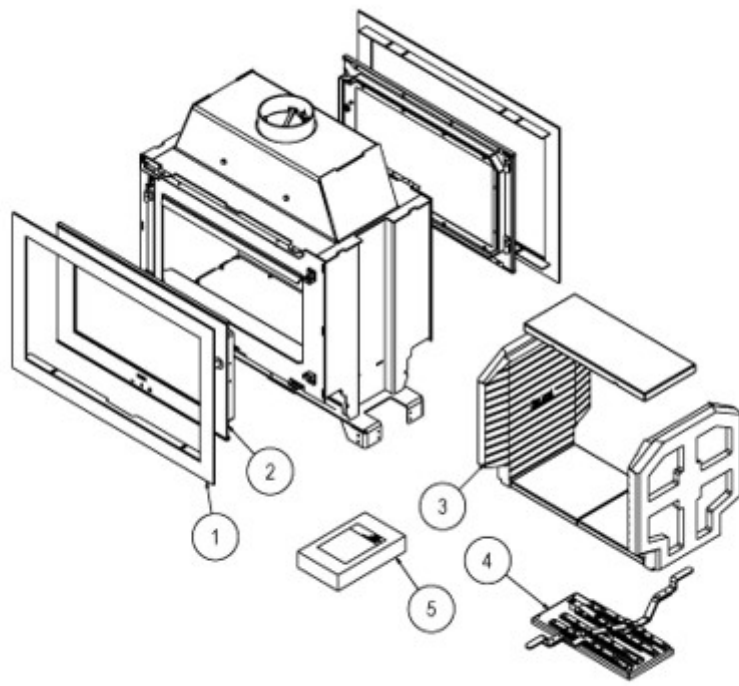

RAIS 2:1 (GENERATION 1 + 2)

POSITION	VARENR.	BESKRIVELSE
	9101015sv	Dørhåndtag
	93-083-4	Messingskrue for dørhåndtag
	0110-21,8X14X0,3	Fjeder for messingskruer til dørhåndtag
1	9101411SORT	Standard ramme, sort
2	9101090	Ståldør, venstrehængslet
	9101090H	Dør, højrehængslet
	9102090	Ståldør, fast dør, venstrehængslet
	9102090H	Dør, højrehængslet, låst
4	9100990	Luftspjæld
5	9105500	Komplet pakningssæt for 1 dør
	1015500	Pakningssæt dør - kit 2
	9105002	Inderste dørglas
	9105004	Yderste dørglas, venstrehængt
	9105001	Yderste dørglas, gammel model med 4 huller, venstrehængt
	9105005	Yderste dørglas, højrehængt
	9105003	Yderste dørglas, gammel model med 4 huller, højrehængt
	9105015	Yderste dørglas låst og venstrehængt
3	9102200	Komplet skamolsæt
3.2	9102201	Sideskamol
3.3	9102203	Bundskamol
3.4	9102204	Øvre røgvenderplade
3.1	9102202mon	Røgvenderplade

Pos. 3

RAIS 2:1 DØRE

GENERATION 1 (2008-2009)

Venstre-hængslet
Glas 9105001

Højre-hængslet
Glas 9105003

GENERATION 2 (2010-2016)

Venstre-hængslet
Glas 9105004

Højre-hængslet
Glas 9105005

Fast side
Glas 9105015