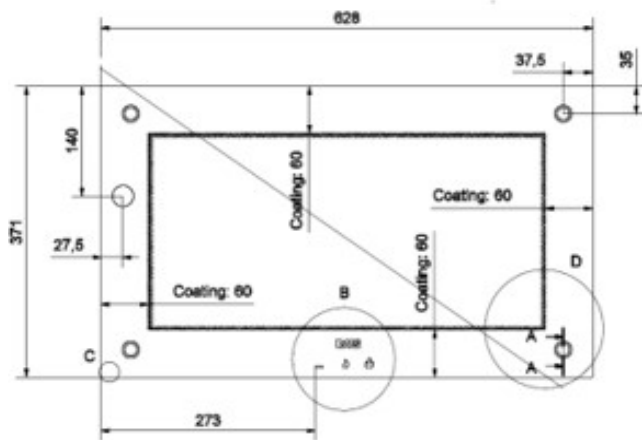

Pos. 3

RAIS 2:1 DØRE

GENERATION 1 (2008-2009)

Venstre-hængslet
Glas 9105001

Højre-hængslet
Glas 9105003

GENERATION 2 (2010-2016)

Venstre-hængslet
Glas 9105004

Højre-hængslet
Glas 9105005