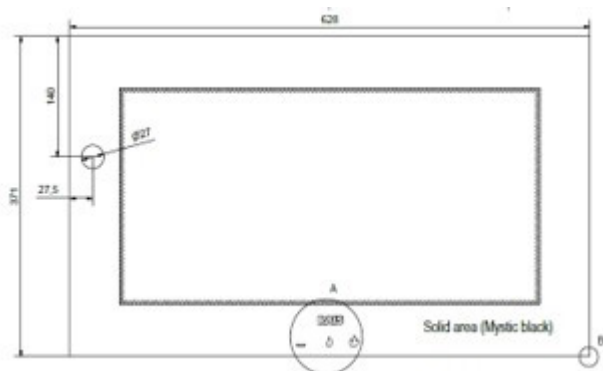

Pos. 3

RAIS 2:1 DØRE

GENERATION 1 (2008-2009)

Venstre-hængslet
Glas 9105001

Højre-hængslet
Glas 9105003

GENERATION 2 (2010-2016)

Venstre-hængslet
Glas 9105004

Højre-hængslet
Glas 9105005