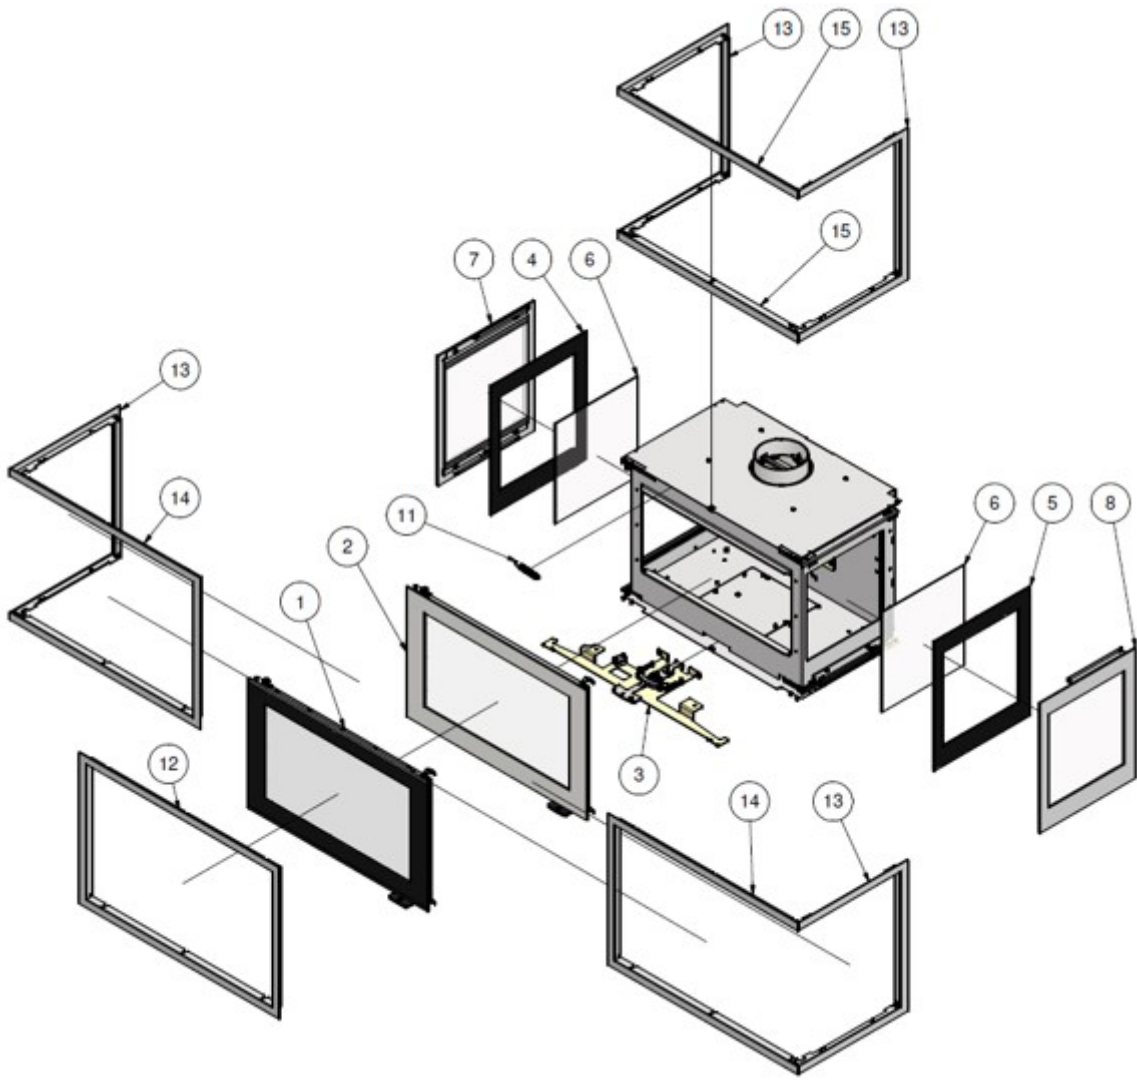

RAIS 500 (FRA JANUAR 2021)

POSITION	VARENR.	BESKRIVELSE
1	17-0000-100390	Glasdør komplet, dobbelt glas
2	17-0000-100490	Ståldør komplet, enkelt glas
	17-0000-5001	Yderglas for glasdør
	17-0000-5002	Inderglas for glasdør m/dobbeltglas + glas for ståldør
4	17-0000-5003	Yderste sideglas for glasdør, venstre
5	17-0000-5004	Yderste sideglas for glasdør, højre
6	17-0000-5005	Inderste sideglas for glasdør
	17-0000-5007	Sideglas for ståldør
7	17-0000-260190	Komplet stålside med sideglas, venstre
8	17-0000-260290	Komplet stålside med sideglas, højre
3	17-0000-090190	Luftspjæld
	17-0000-5502	Pakningssæt for dør (glas- og ståldør)
	17-0000-5503	Pakningssæt for sideglas (glas- og ståldør)
11	7301026	Fjeder for lukkemekanisme
12	17-0000-140106sort	Front cover komplet, sort (front model)
13	17-0000-140102sort	Cover sidedel, sort (1+2 sideglas)
14	17-0000-140110sort	Cover frontdel, sort (1 sideglas)
15	17-0000-140101sort	Cover frontdel (2 sideglas)
9A	17-0000-2201	Skamolsæt komplet (2 sideglas)
9B	17-0000-2202	Skamolsæt komplet (frontmodel + 1 sideglas)
9.1	17-0000-220116	Bundskamol, venstre
9.2	17-0000-220115	Bundskamol, højre
9.3	17-0000-220112	Bagskamol, venstre
9.4	17-0000-220111	Bagskamol, højre
9.5	17-0000-220117	Frontskamol, venstre
9.6	17-0000-220118	Frontskamol, højre
9.7	17-0000-220120	Sideskamol bund, venstre
9.8	17-0000-220119	Sideskamol bund, højre
9.9	17-0000-220110	Røgvenderplade
9.10	17-0000-220121	Bagskamol bund, midt
9.11	17-0000-220122	Bagskamol top, midt
9.12	17-0000-220123	Bagskamol top, venstre
9.13	17-0000-220124	Bagskamol top, højre
9.14	17-0000-220114	Sideskamol, venstre
9.15	17-0000-220113	Sideskamol, højre