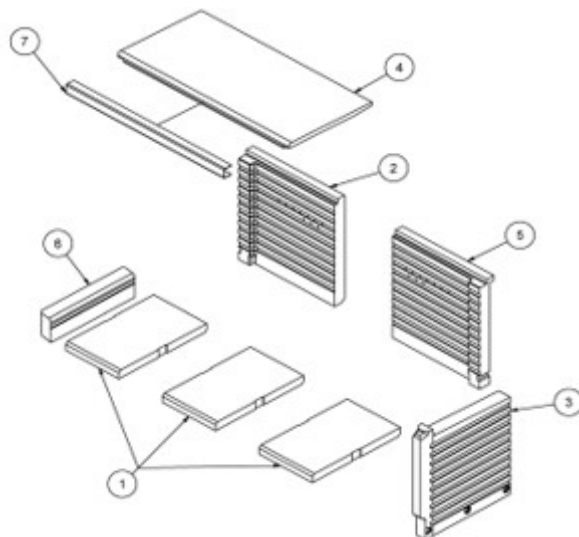

Pos. 9A

Pos. 9B

RAIS 500 SIDE 1/2

POSITION	VARENR.	BESKRIVELSE
1	5111090	Glasdør
2	5112090	Ståldør
3	5111401SORT	Front ramme 500/1
4	5111430SORT	Side ramme 500/2, venstre
4	5111430HSORT	Side ramme 500/2, højre
6	5111425SORT	Top og bund ramme 500/3
8	5112690	Komplet sidemodul 500/2+500/3, glasdør
9	5112790	Komplet sidemodul 500/2+500/3, ståldør
10	5111410SORT	Side ramme 500/2+500/3
11	5110101	Konvektionsrist
12	5110990	Luftspjæld
16	5115500	Komplet pakningssæt
	5115500-1	Pakningssæt komplet for side
	1015500	Pakningssæt dør - kit 2
17	5114810MON	Komplet support bar
	5115001	Udvendig dørglas, glasdør
	5115005	Udvendig dørglas, glasdør - opdateret (uden logo)
	5115002	Indvendig dørglas, glasdør
	5115003	Udvendig sideglas, glasdør
	5115006	Udvendig sideglas, glasdør - opdateret
	5115004	Indvendig sideglas, glasdør
	5115002	Indvendig dørglas, glasdør
	5115004	Indvendig sideglas, glasdør

RAIS 500 SIDE 2/2

POSITION	VARENR.	BESKRIVELSE
13	5112210	Komplet skamolsæt 500/1*
13.3	5112202	Sideskamol, venstre og højre
13.2	5112203	Bagskamol, venstre
13.5	5112207	Bagskamol, højre
13.1	5112206	Bundskamol
13.4	5112204	Røgvenderplade
13.6	5112208	Beskyttelse for røgvenderplade
14	5112220	Komplet skamolsæt 500/2*
14.3	5112202	Sideskamol, venstre og højre
14.2	5112203	Bagskamol, venstre
14.5	5112207	Bagskamol, højre
14.1	5112206	Bundskamol
14.4	5112204	Røgvenderplade
14.7	5112208	Beskyttelse for røgvenderplade
14.6	5112201	Sideskamol m/sideglas, venstre og højre
15	5112230	Komplet skamolsæt 500/3*
15.1	5112206	Bundskamol
15.2	5112203	Bagskamol, venstre
15.4	5112207	Bagskamol, højre
15.3	5112204	Røgvenderplade
15.6	5112208	Beskyttelse for røgvenderplade
15.5	5112201	Sideskamol m/sideglas, venstre og højre

* = Kun komplette sæt sælges

Pos. 13

Pos. 14

Pos. 15