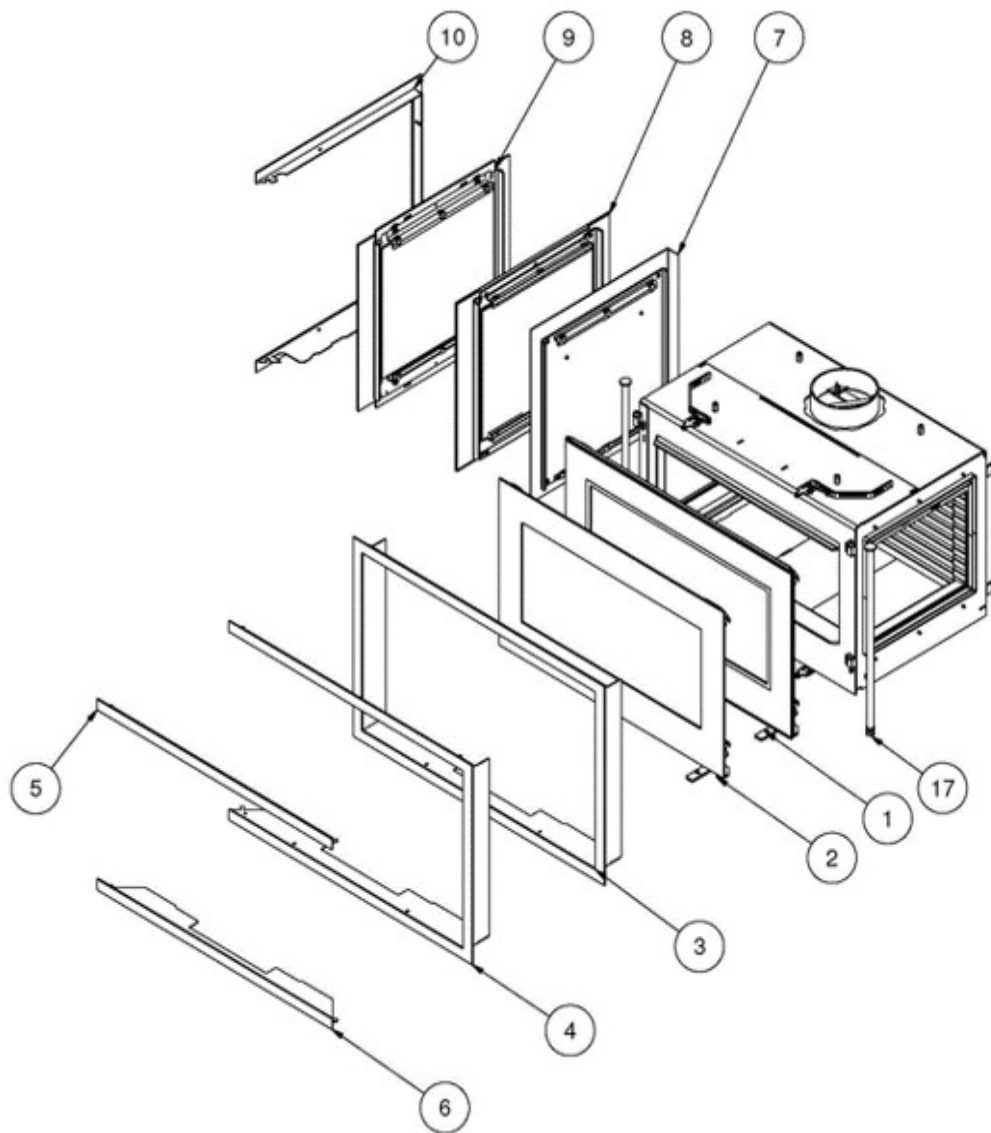

RAIS 500 SIDE 2/2

POSITION	VARENR.	BESKRIVELSE
13	5112210	Komplet skamolsæt 500/1*
13.3	5112202	Sideskamol, venstre og højre
13.2	5112203	Bagskamol, venstre
13.5	5112207	Bagskamol, højre
13.1	5112206	Bundskamol
13.4	5112204	Røgvenderplade
13.6	5112208	Beskyttelse for røgvenderplade
14	5112220	Komplet skamolsæt 500/2*
14.3	5112202	Sideskamol, venstre og højre
14.2	5112203	Bagskamol, venstre
14.5	5112207	Bagskamol, højre
14.1	5112206	Bundskamol
14.4	5112204	Røgvenderplade
14.7	5112208	Beskyttelse for røgvenderplade
14.6	5112201	Sideskamol m/sideglas, venstre og højre
15	5112230	Komplet skamolsæt 500/3*
15.1	5112206	Bundskamol
15.2	5112203	Bagskamol, venstre
15.4	5112207	Bagskamol, højre
15.3	5112204	Røgvenderplade
15.6	5112208	Beskyttelse for røgvenderplade
15.5	5112201	Sideskamol m/sideglas, venstre og højre

* = Kun komplette sæt sælges