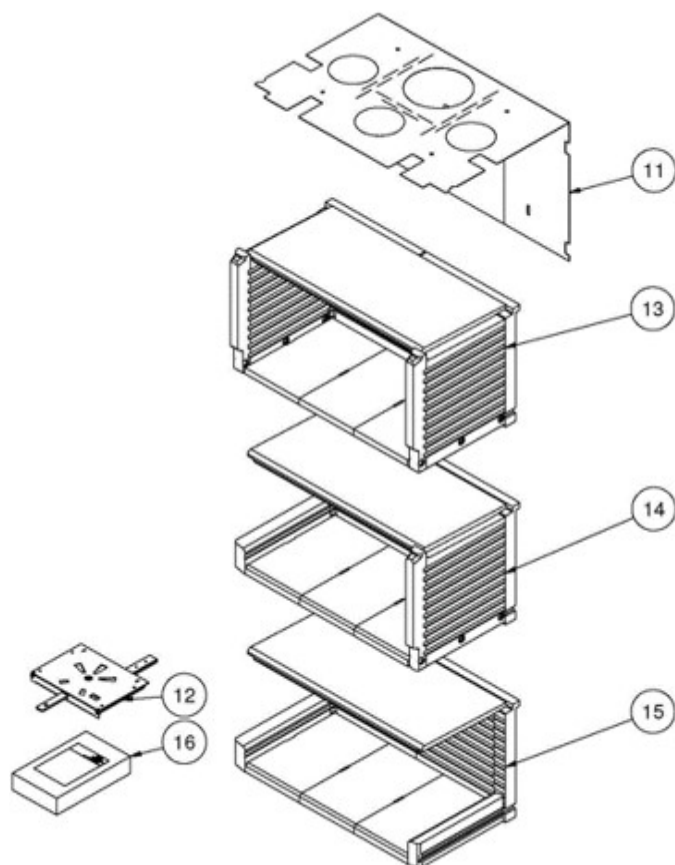

RAIS 500 SIDE 2/2

POSITION	VARENR.	BESKRIVELSE
13	5112210	Komplet skamolsæt 500/1*
13.3	5112202	Sideskamol, venstre og højre
13.2	5112203	Bagskamol, venstre
13.5	5112207	Bagskamol, højre
13.1	5112206	Bundskamol
13.4	5112204	Røgvenderplade
13.6	5112208	Beskyttelse for røgvenderplade
14	5112220	Komplet skamolsæt 500/2*
14.3	5112202	Sideskamol, venstre og højre
14.2	5112203	Bagskamol, venstre
14.5	5112207	Bagskamol, højre
14.1	5112206	Bundskamol
14.4	5112204	Røgvenderplade
14.7	5112208	Beskyttelse for røgvenderplade
14.6	5112201	Sideskamol m/sideglas, venstre og højre
15	5112230	Komplet skamolsæt 500/3*
15.1	5112206	Bundskamol
15.2	5112203	Bagskamol, venstre
15.4	5112207	Bagskamol, højre
15.3	5112204	Røgvenderplade
15.6	5112208	Beskyttelse for røgvenderplade
15.5	5112201	Sideskamol m/sideglas, venstre og højre

* = Kun komplette sæt sælges