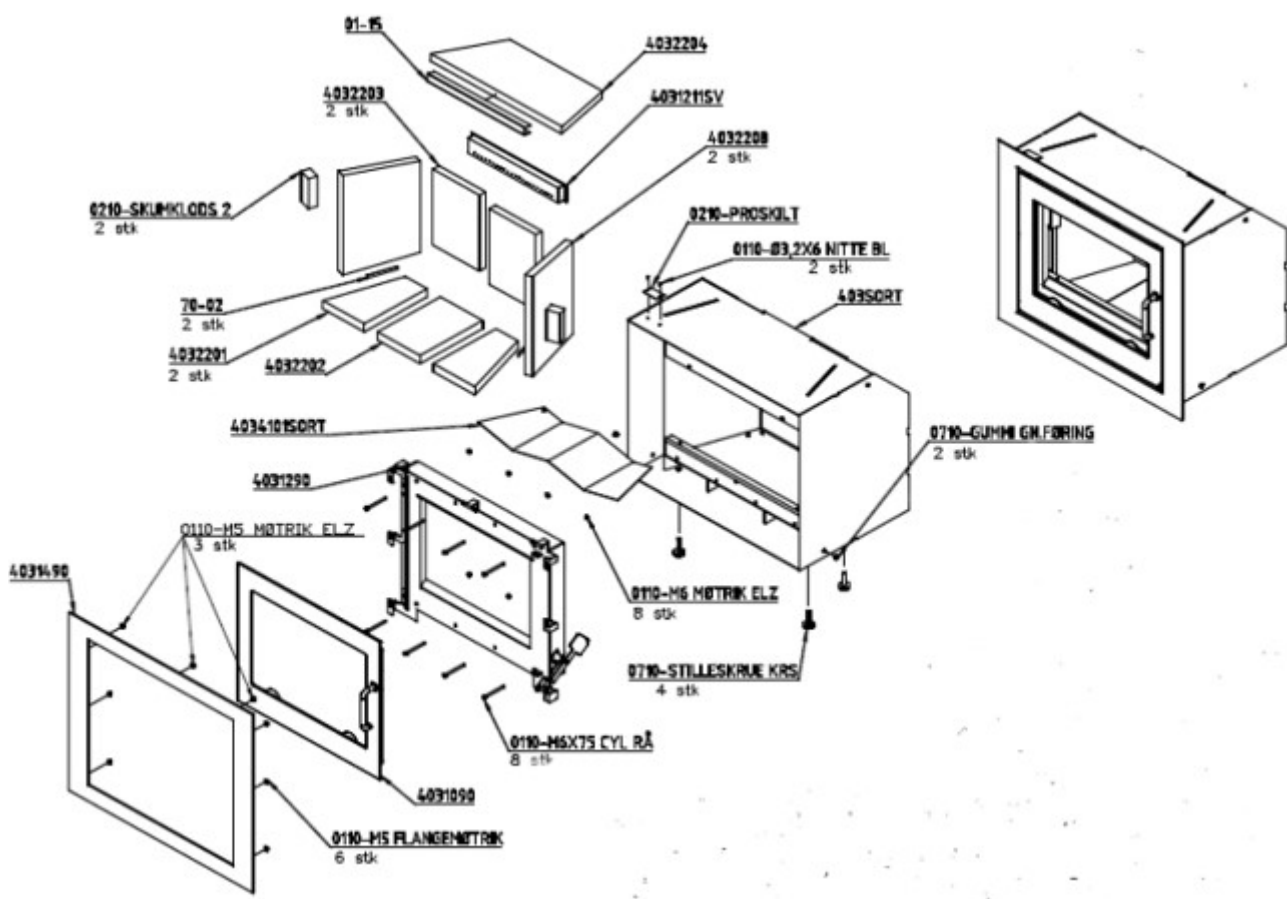

RAIS 60

POSITION	VARENDR.	BESKRIVELSE	VEJL. UDSALG EX. MOMS
1	4032230	Komplet skamolsæt, generation 1	Udgået
2	403220065	Komplet skamolsæt, generation 2	Udgået
3	4032225	Komplet skamolsæt, generation 3	Udgået
	4035500	Komplet pakningssæt	853,00
	1005500	Pakningssæt dør - kit 1	473,00

* = Kun komplette sæt sælges

Pos. 1

Pos. 2

Pos. 3