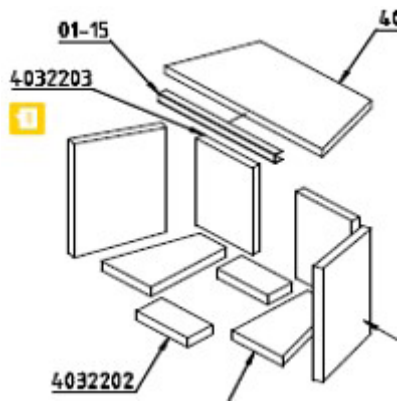

RAIS 60

POSITION	VARENDR.	BESKRIVELSE	VEJL. UDSALG EX. MOMS
1	4032230	Komplet skamolsæt, generation 1	Udgået
2	403220065	Komplet skamolsæt, generation 2	Udgået
3	4032225	Komplet skamolsæt, generation 3	Udgået
	4035500	Komplet pakningssæt	853,00
	1005500	Pakningssæt dør - kit 1	473,00

* = Kun komplette sæt sælges

Pos. 1

Pos. 2

Pos. 3