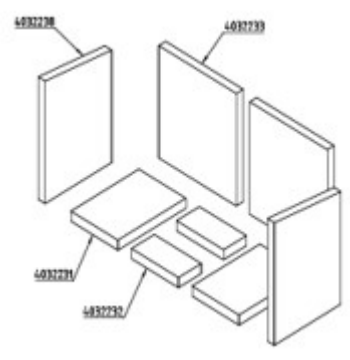

RAIS 60

POSITION	VARENDR.	BESKRIVELSE	VEJL. UDSALG EX. MOMS
1	4032230	Komplet skamolsæt, generation 1	Udgået
2	403220065	Komplet skamolsæt, generation 2	Udgået
3	4032225	Komplet skamolsæt, generation 3	Udgået
	4035500	Komplet pakningssæt	853,00
	1005500	Pakningssæt dør - kit 1	473,00

* = Kun komplette sæt sælges

Pos. 1

Pos. 2

Pos. 3