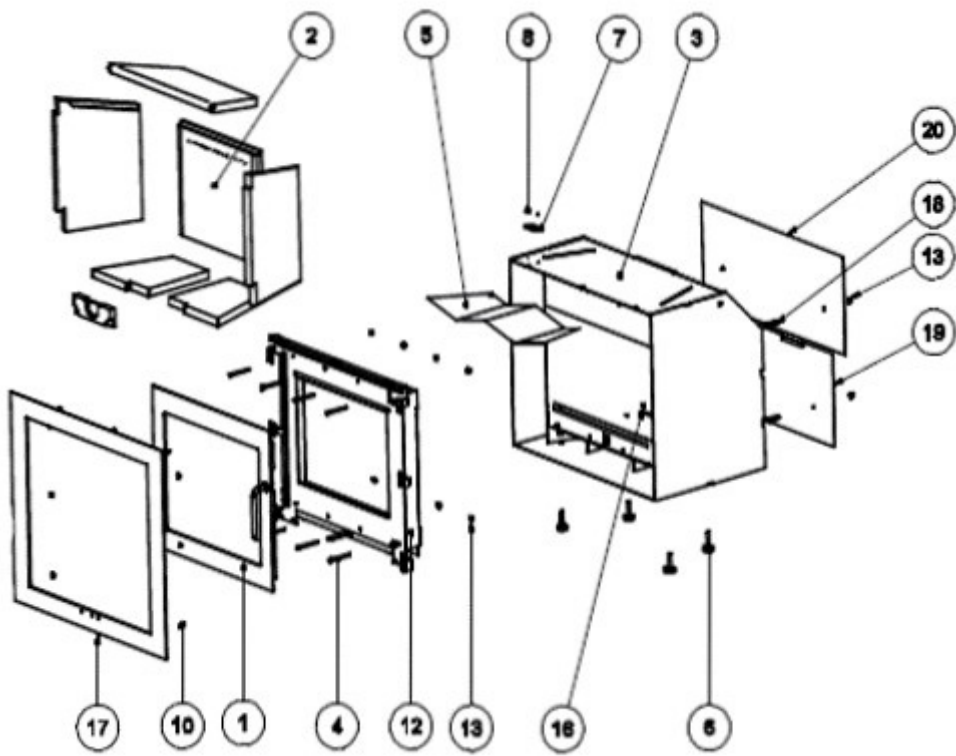

RAIS 600 (2006-2015)

POSITION	VARENR.	BESKRIVELSE
17	708140290	Ramme, standard, sort
1	7081090	Ståldør, sort, venstrehængslet
1	7081090H	Ståldør, højrehængslet, sort
	7085001	Glas for ståldør
6	0710-STILLESKRUE KRS	Justeringskruer
12	7081290	Luftspjæld komplet
	7085500	Komplet pakningssæt
	1005500	Pakningssæt dør - kit 1
2	7082200	Komplet skamolsæt*
2.1	7082223	Bagskamol, væg
2.2	7082221	Bundskamol, højre + venstre
2.3	7082226	Sideskamol, højre
2.4	7082225	Sideskamol, venstre
2.5	7082220	Skamol luftguide
2.6	7082224	Røgvenderplade

* = Kun komplette sæt sælges

Pos. 2