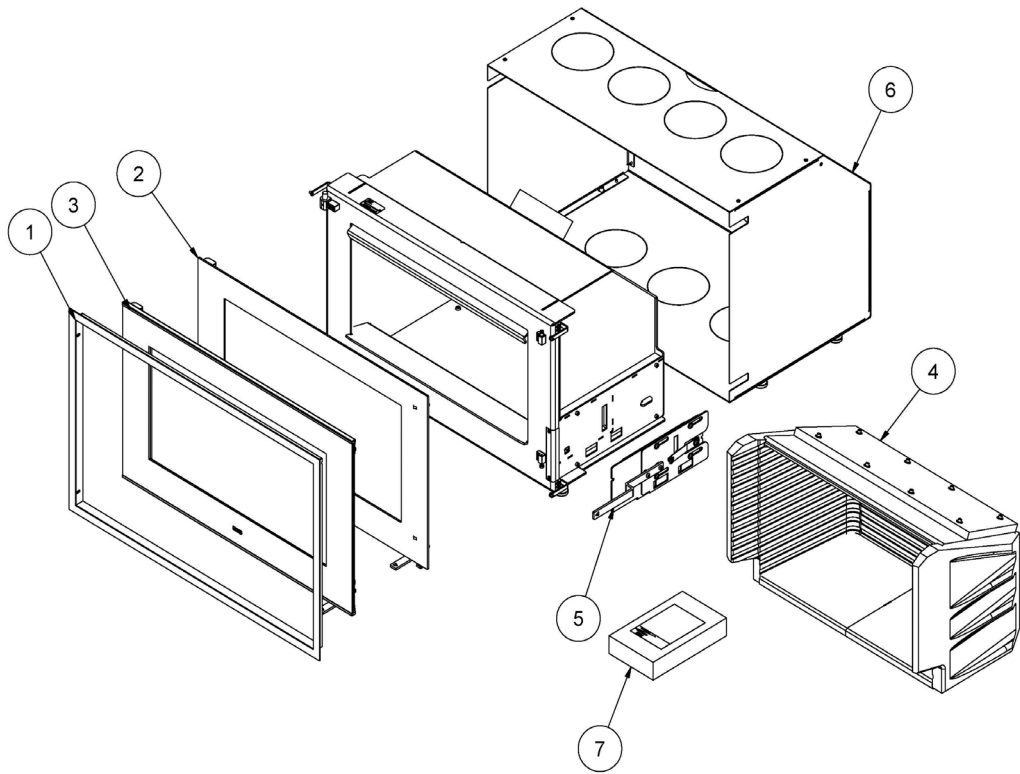

RAIS 700 (FRA JANUAR 2016) - UDGÅR MED LAGER

POSITION	VARENDR.	BESKRIVELSE
1	7091490	Standard ramme, sort
2	7092090	Ståldør, sort
2	7102090	Ståldør - opdateret
3	7091090	Glasdør
3	7101090	Glasdør - opdateret
	7095002	Glas for ståldør
	7105003	Glas for ståldør - opdateret
	7095003	Glas for glasdør
	7095004	Glas for glasdør - opdateret
5	7090990	Luftspjæld
7	7095500	Komplet pakningssæt
	1015500	Pakningssæt dør - kit 2
4	7092200	Komplet skamolsæt
4.1	7092204mon	Røgvenderplade
4.2	7092203	Bagskamol, venstre
4.3	7092201	Sideskamol, venstre
4.4	7092202	Sideskamol, højre
4.5	7092205	Bundskamol
4.6	7092207	Bagskamol, højre

Pos. 4