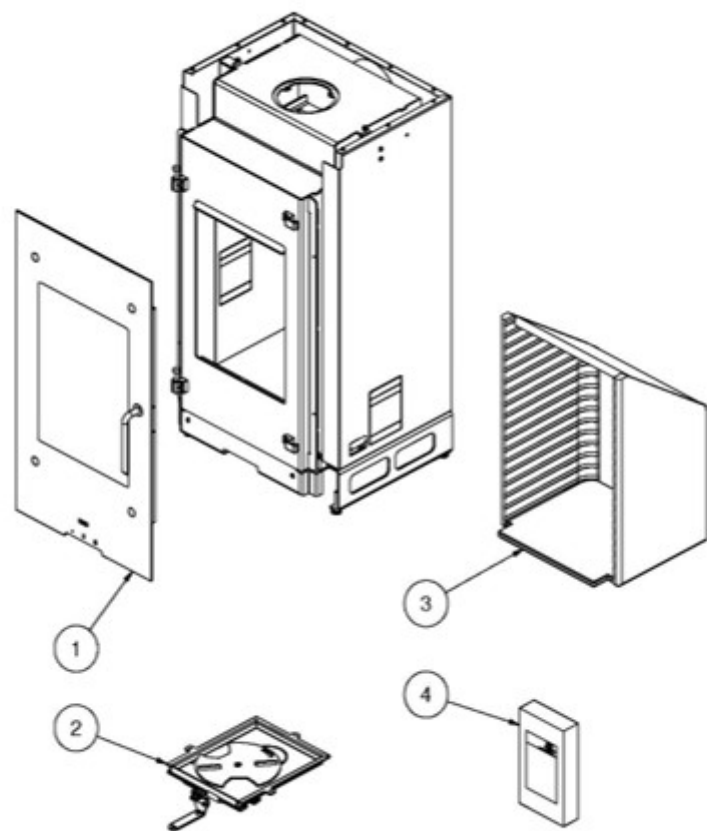

RAIS 800

POSITION	VARENR.	BESKRIVELSE
	5405001	Glas for dør
1	5401090	Glasdør
2	5400990	Luftspjæld
4	5305500	Komplet pakningssæt
	1015500	Pakningssæt dør - kit 2
	93-083-4	Messingskrue for dørhåndtag
	0110-25,8x19,3x0,35	Bølgefjederskive for messing bolt
3	5302200	Komplet skamolsæt*

* = Kun komplette sæt sælges

Pos. 3